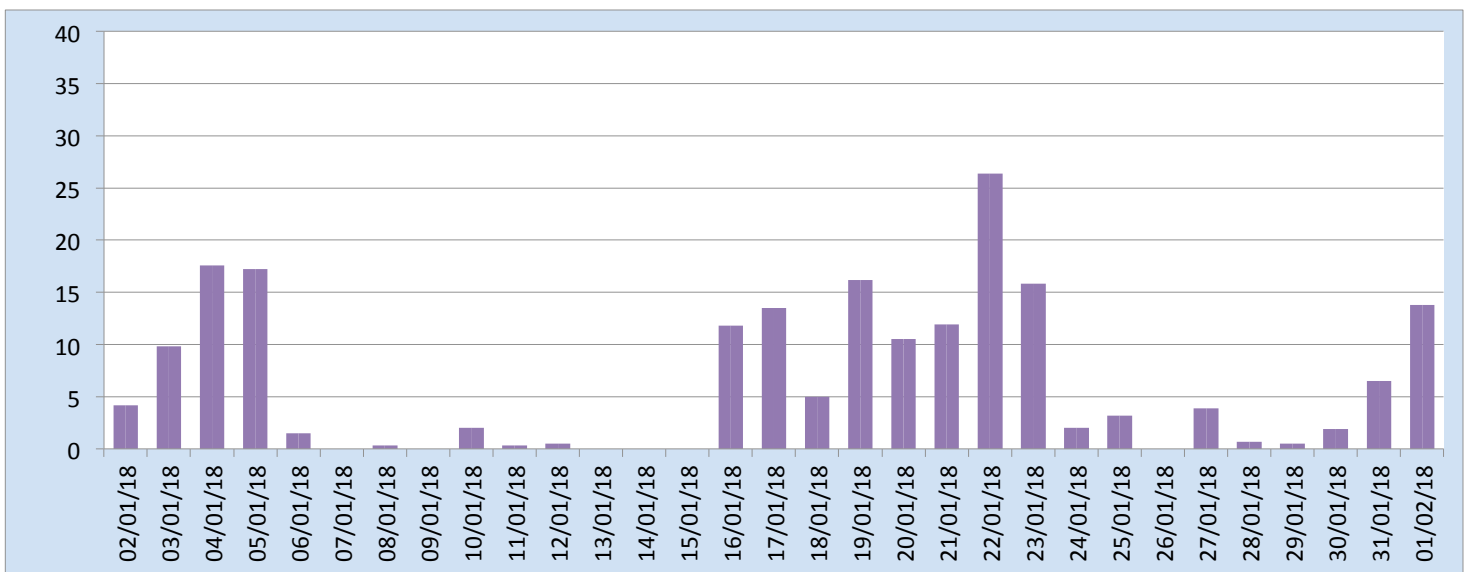

Graphiques

ANNEE: 2018
MOIS: Janvier

LIEU: Petiville (76330)
Propriétaire: Thomas LENHARDT

Pression atmosphérique

Pluviométrie

Températures minimales et maximales