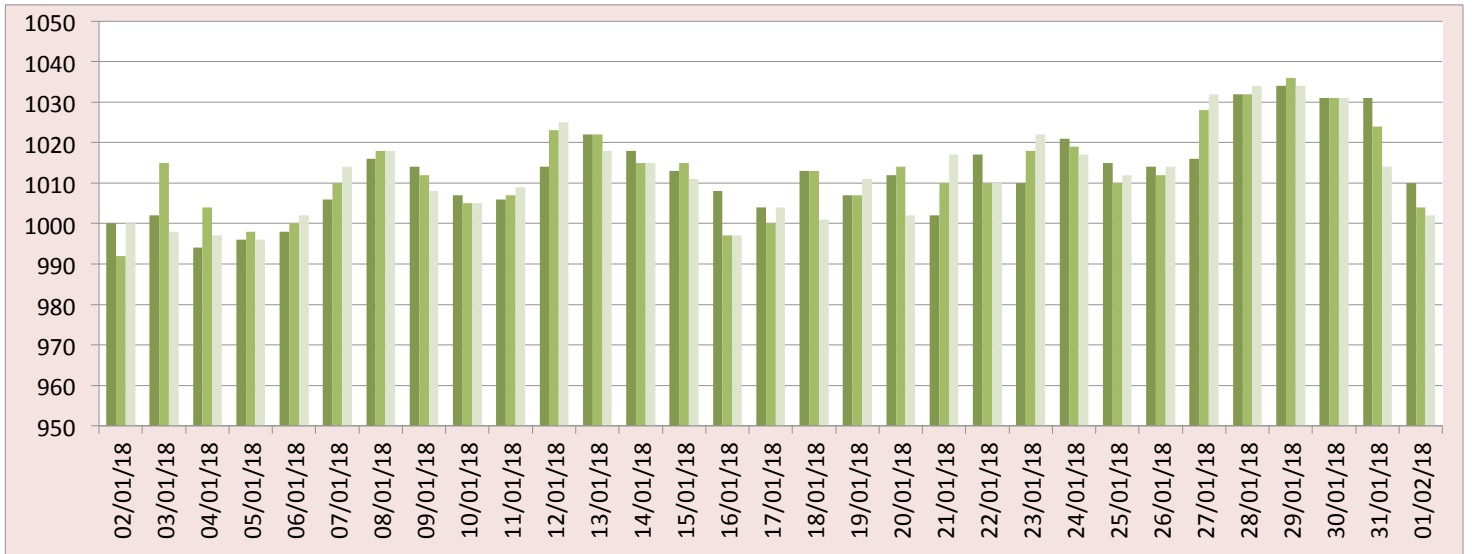

Graphiques

ANNEE: 2018
MOIS: Janvier

LIEU: Petiville (76330)
Propriétaire: Thomas LENHARDT

Pression atmosphérique