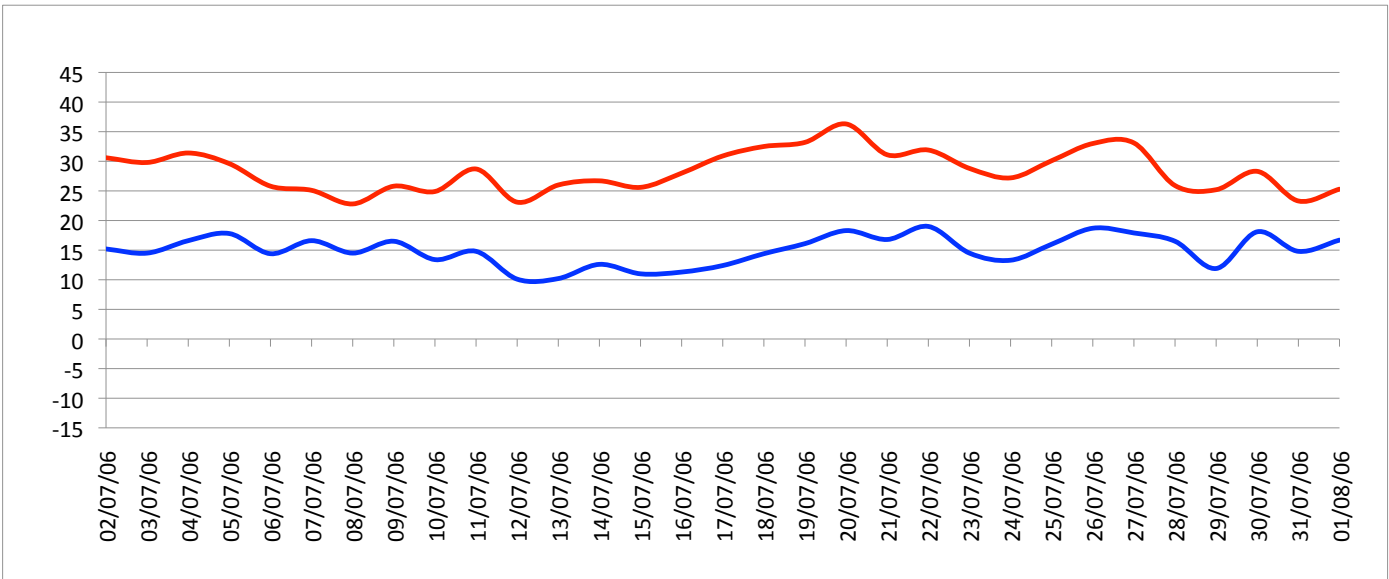

Températures minimales et maximales