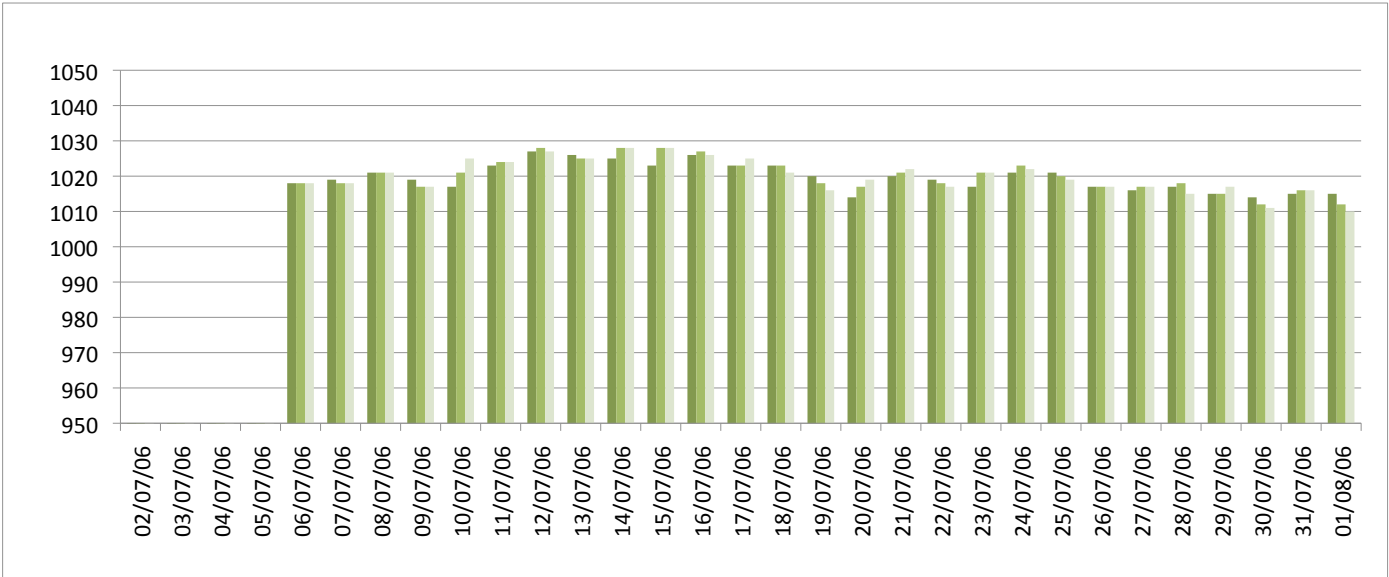

Graphiques

ANNEE: 2006

MOIS: Juillet

LIEU: Petiville (76330)

Propriétaire: Thomas LENHARDT

Pression atmosphérique