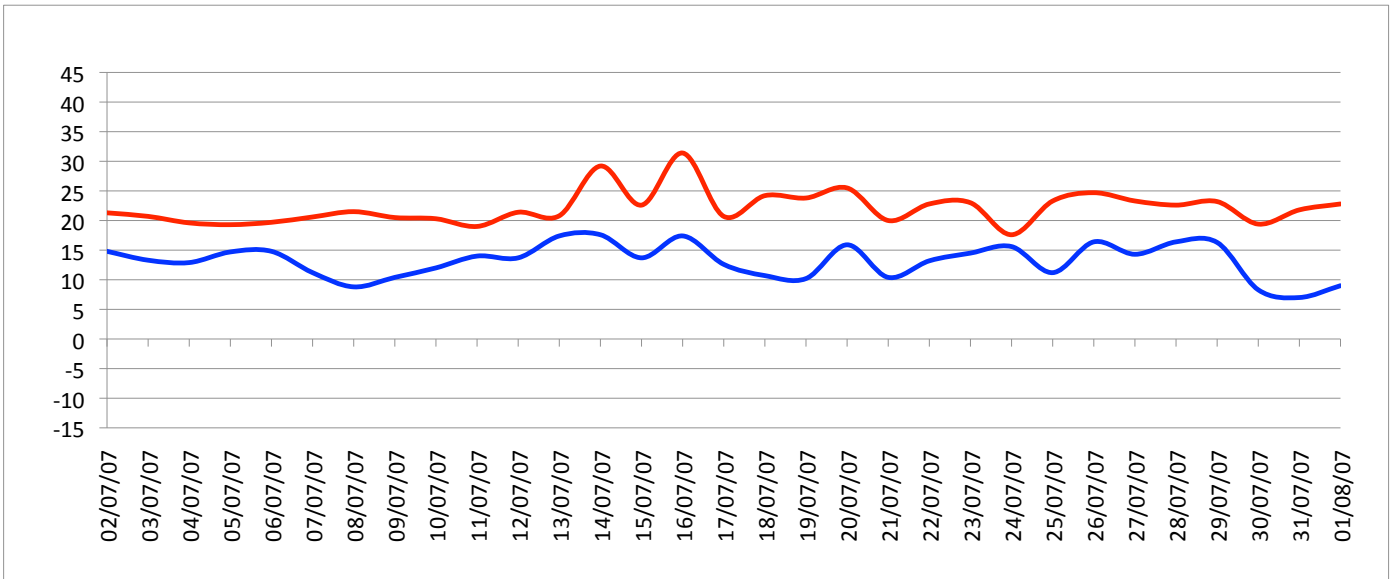

Graphiques

ANNEE: 2007

MOIS: Juillet

LIEU: Petiville (76330)

Propriétaire: Thomas LENHARDT

Pression atmosphérique

Températures minimales et maximales

Pluviométrie