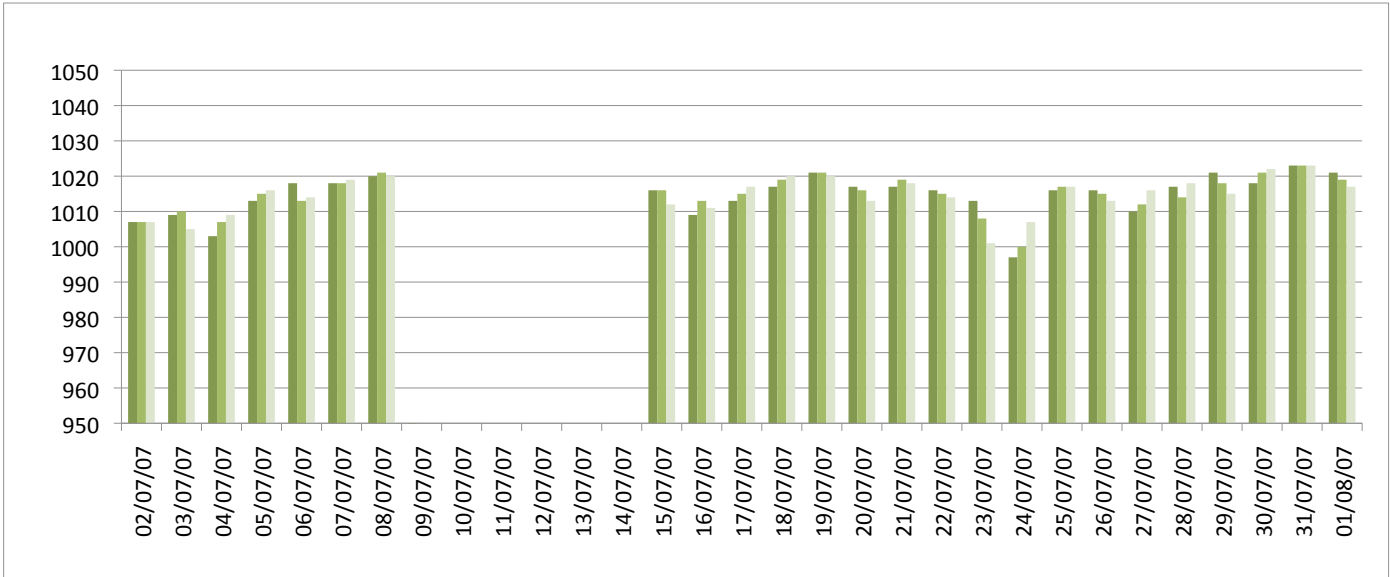

Graphiques

ANNEE: 2007

MOIS: Juillet

LIEU: Petiville (76330)

Propriétaire: Thomas LENHARDT

Pression atmosphérique

Températures minimales et maximales

Pluviométrie