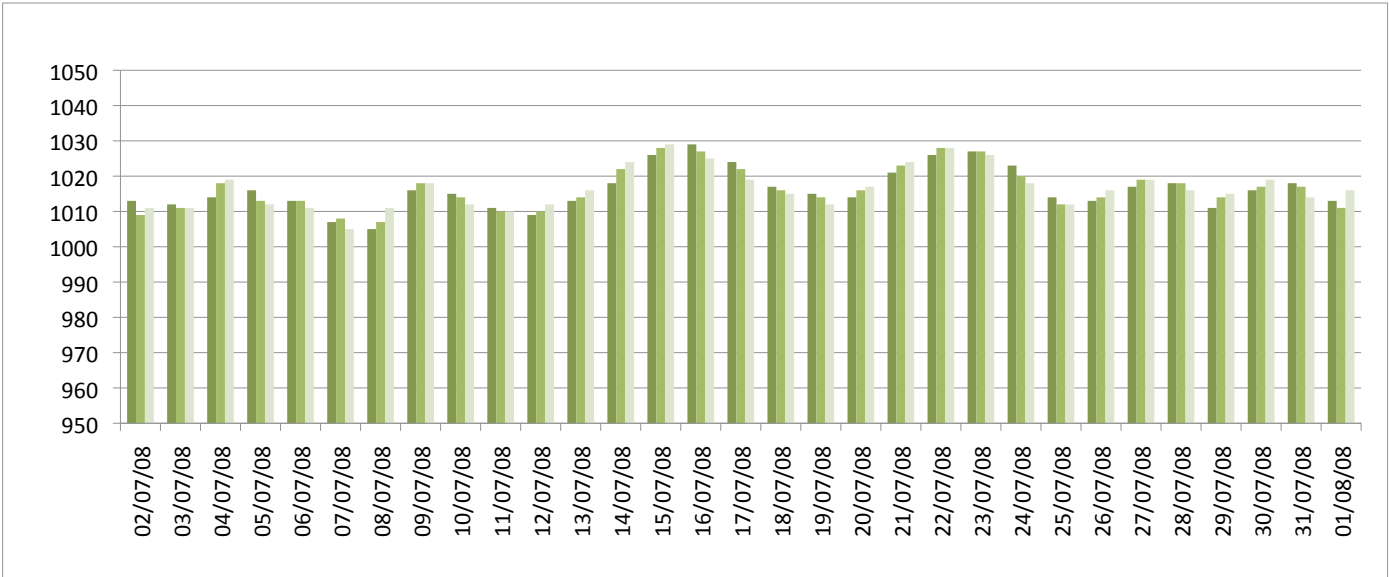

Graphiques

ANNEE: 2008

MOIS: Juillet

LIEU: Petiville (76330)

Propriétaire: Thomas LENHARDT

Pression atmosphérique