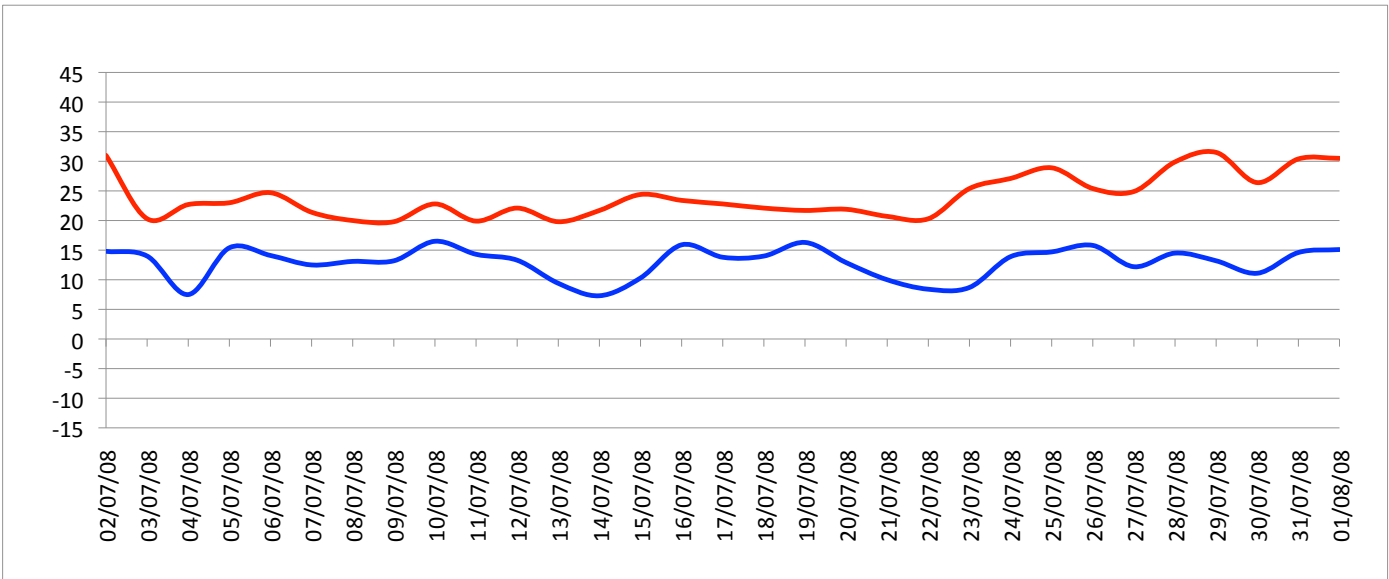

Températures minimales et maximales