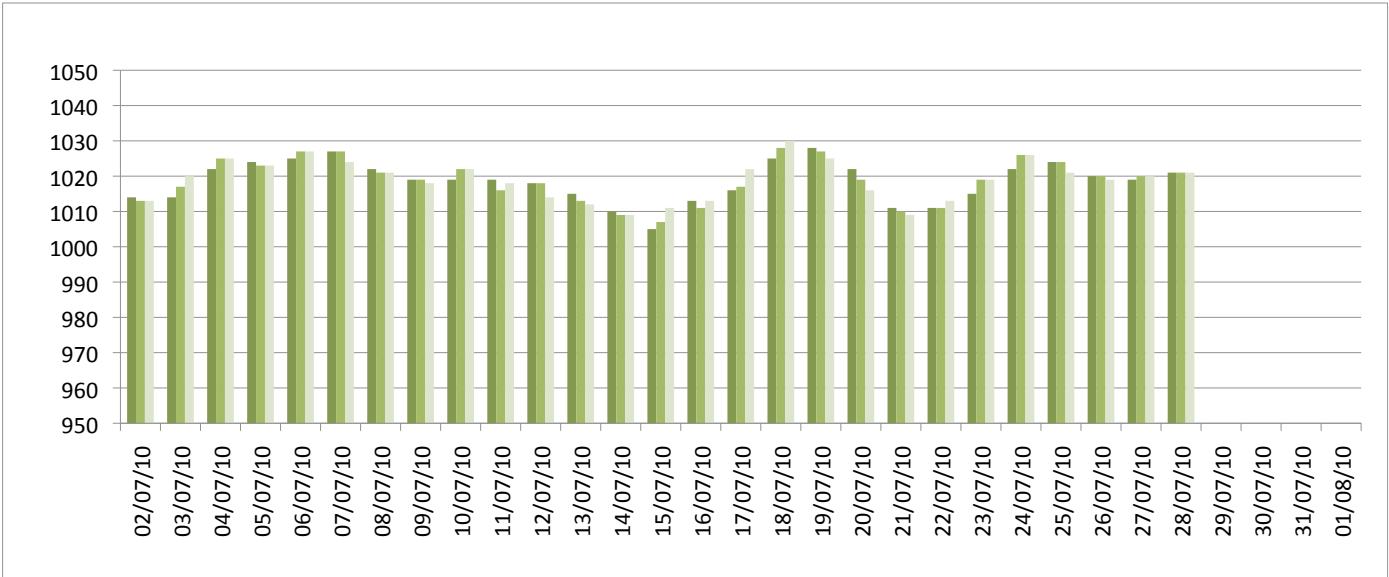

Graphiques

ANNEE: 2010

MOIS: Juillet

LIEU: Petiville (76330)

Propriétaire: Thomas LENHARDT

Pression atmosphérique