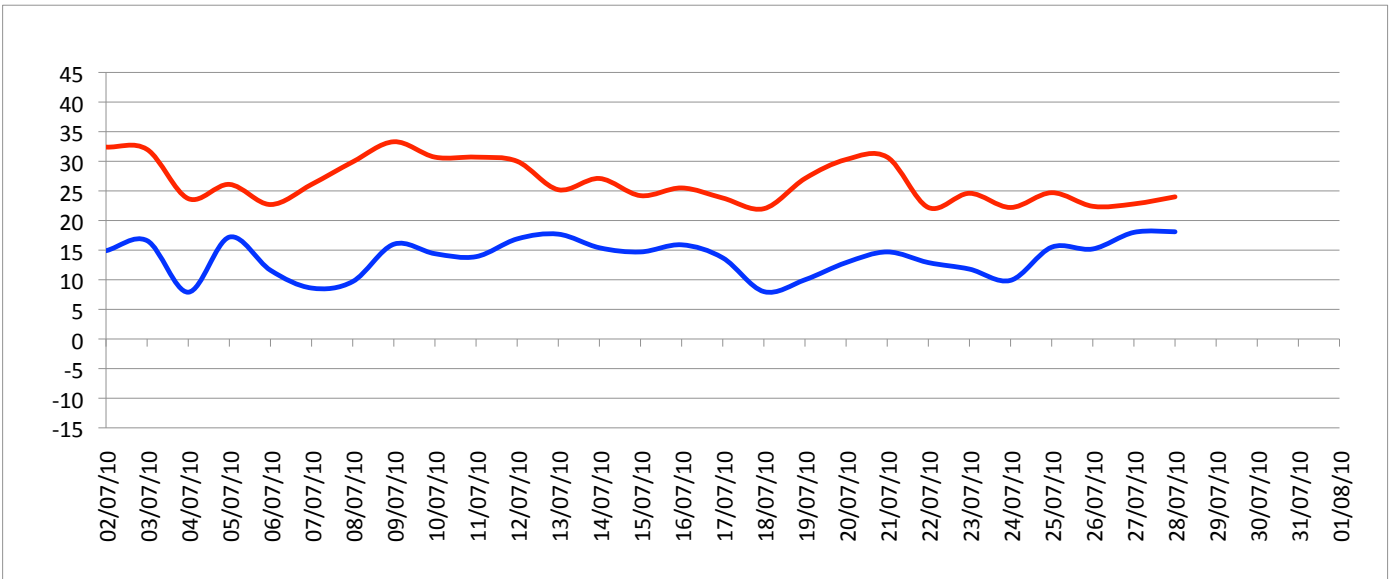

Températures minimales et maximales