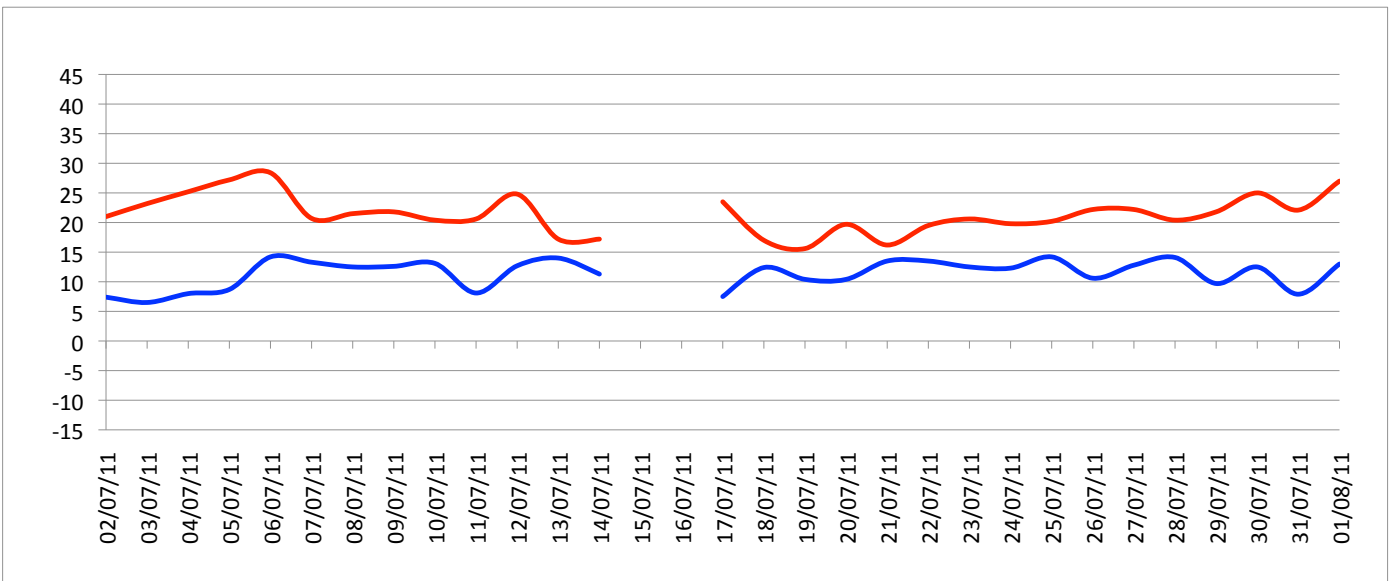

Températures minimales et maximales