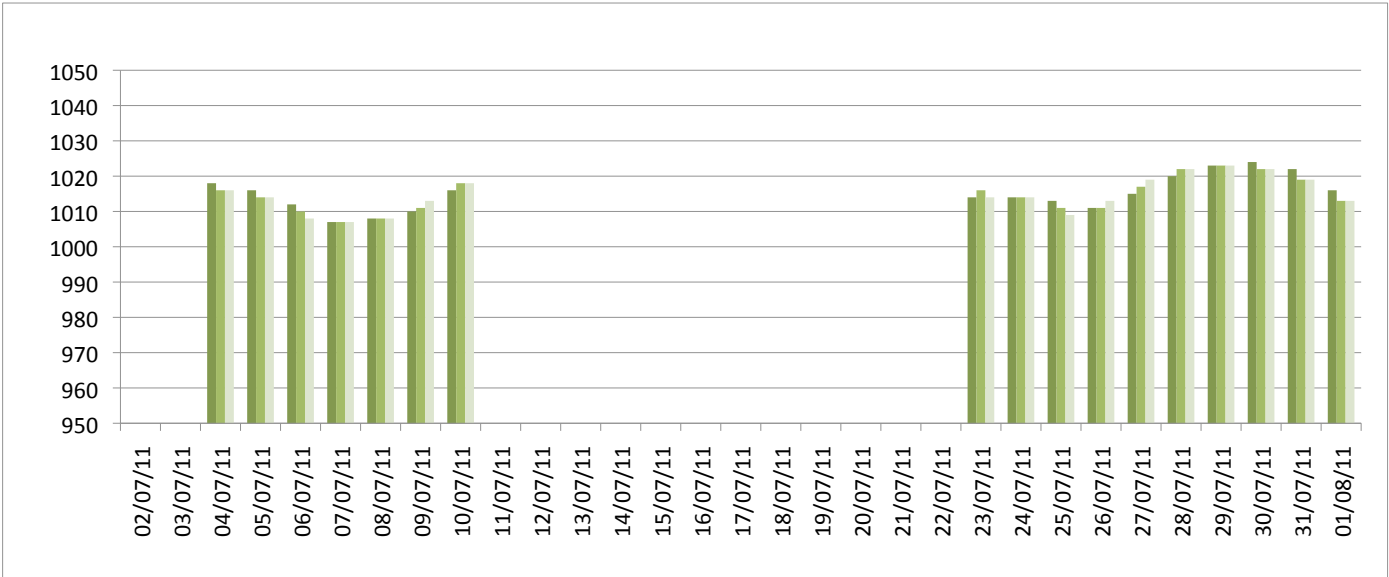

Graphiques

ANNEE: 2011

MOIS: Juillet

LIEU: Petiville (76330)

Propriétaire: Thomas LENHARDT

Pression atmosphérique

Températures minimales et maximales

Pluviométrie