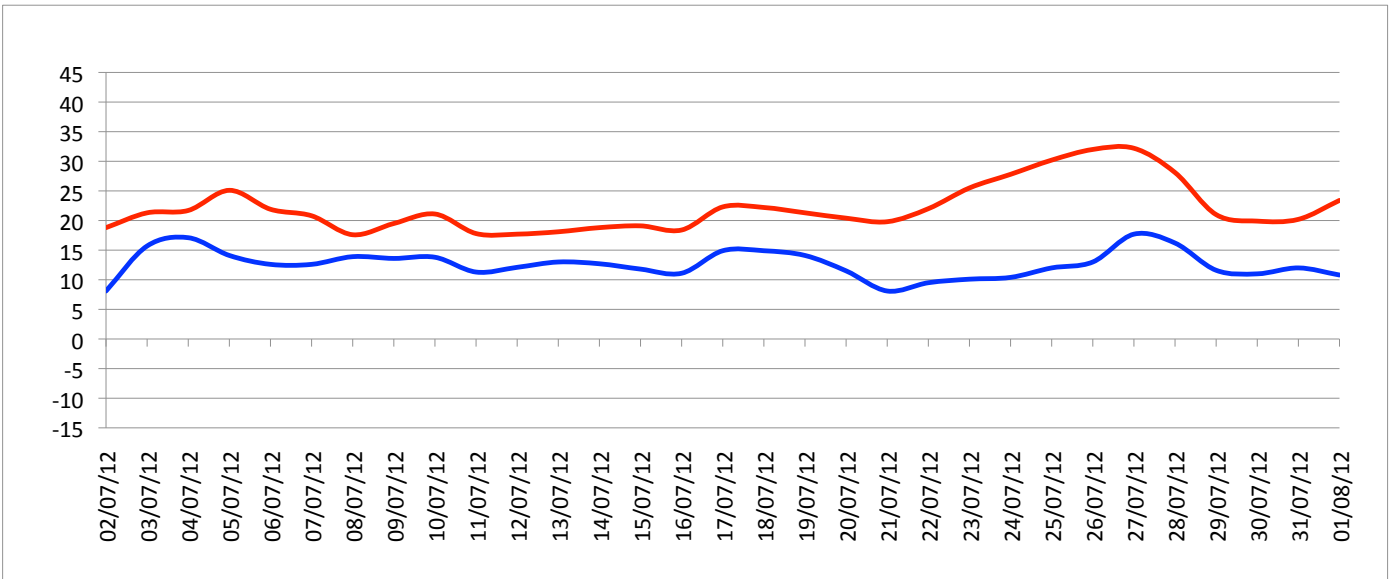

Graphiques

ANNEE: 2012

MOIS: Juillet

LIEU: Petiville (76330)

Propriétaire: Thomas LENHARDT

Pression atmosphérique

Températures minimales et maximales

Pluviométrie