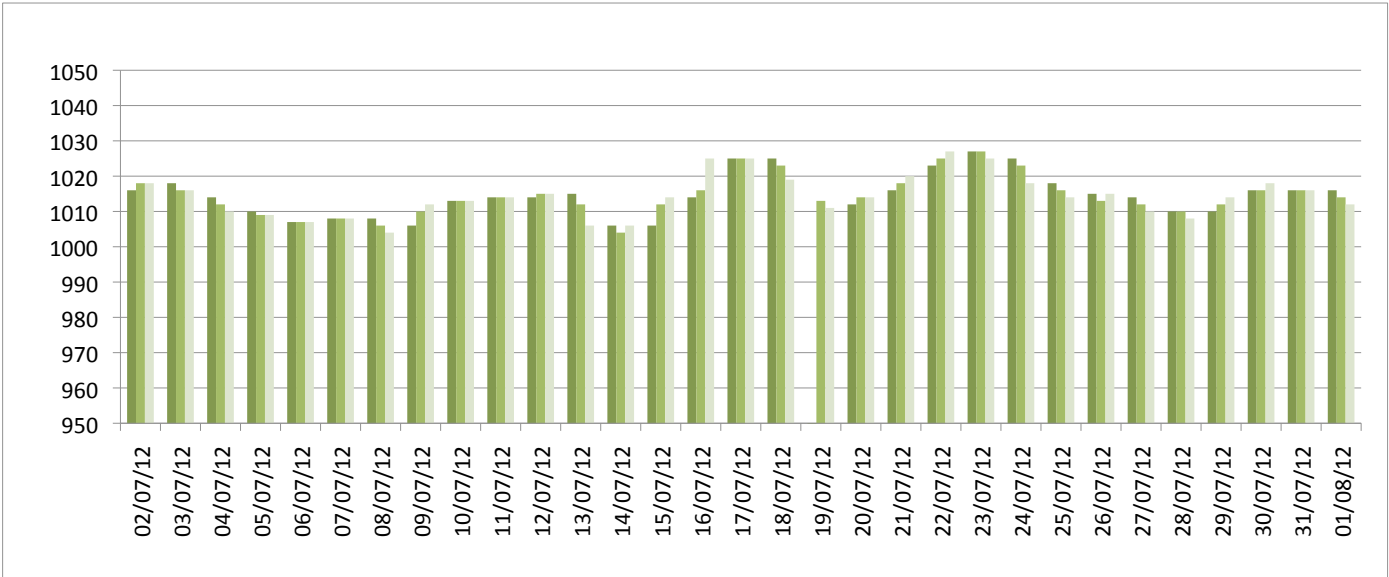

Graphiques

ANNEE: 2012

MOIS: Juillet

LIEU: Petiville (76330)

Propriétaire: Thomas LENHARDT

Pression atmosphérique

Températures minimales et maximales

Pluviométrie