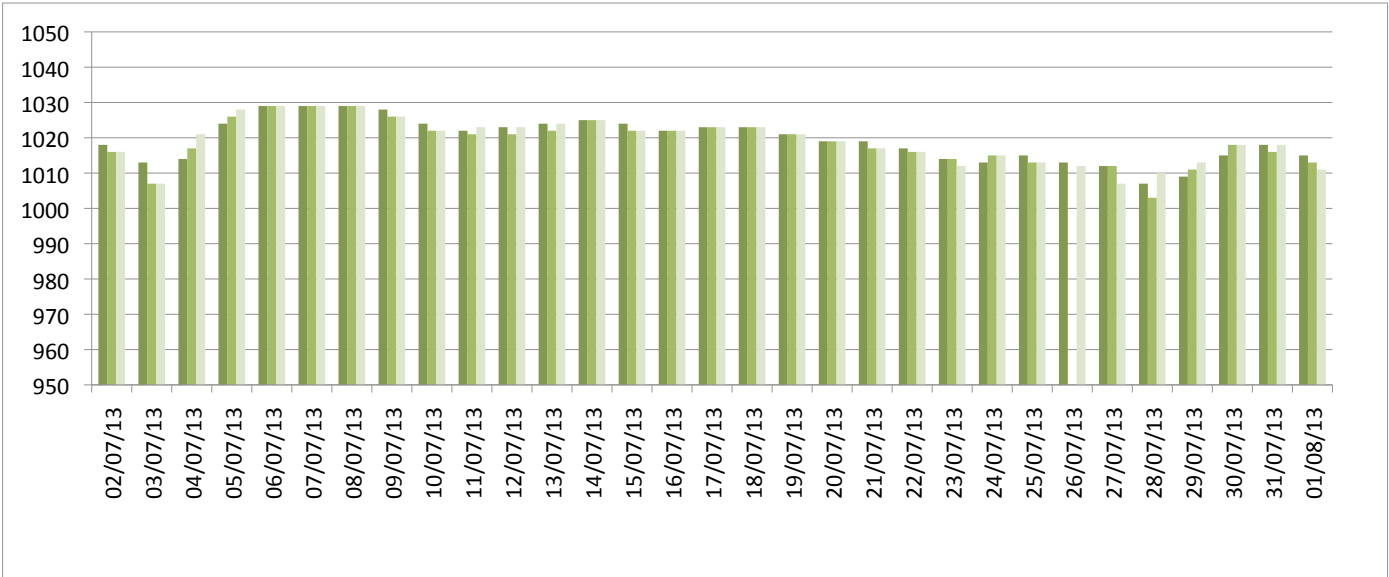

Graphiques

ANNEE: 2013

MOIS: Juillet

LIEU: Petiville (76330)

Propriétaire: Thomas LENHARDT

Pression atmosphérique