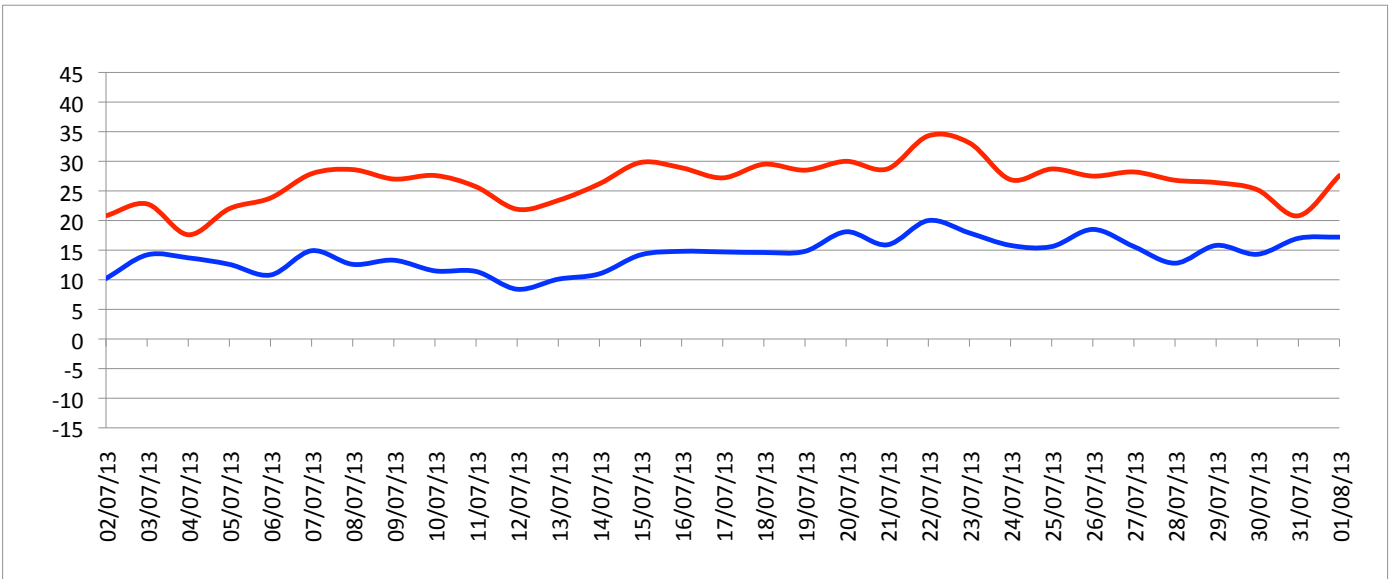

Températures minimales et maximales