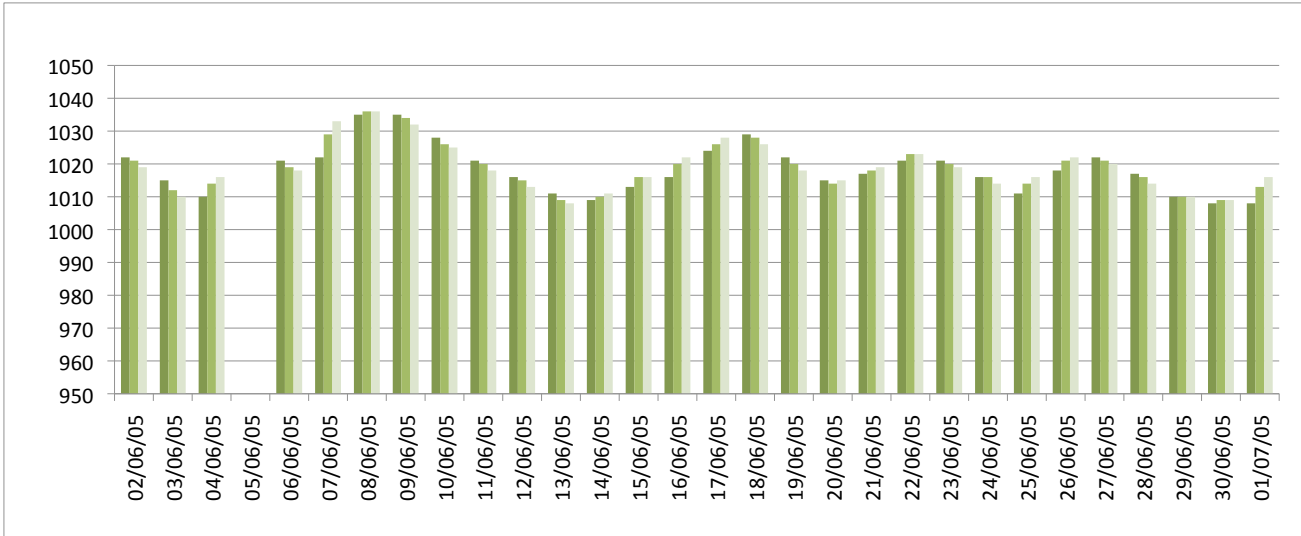

Graphiques

ANNEE: 2005

MOIS: Juin

LIEU: Petiville (76330)

Propriétaire: Thomas LENHARDT

Pression atmosphérique

Températures minimales et maximales

Pluviométrie