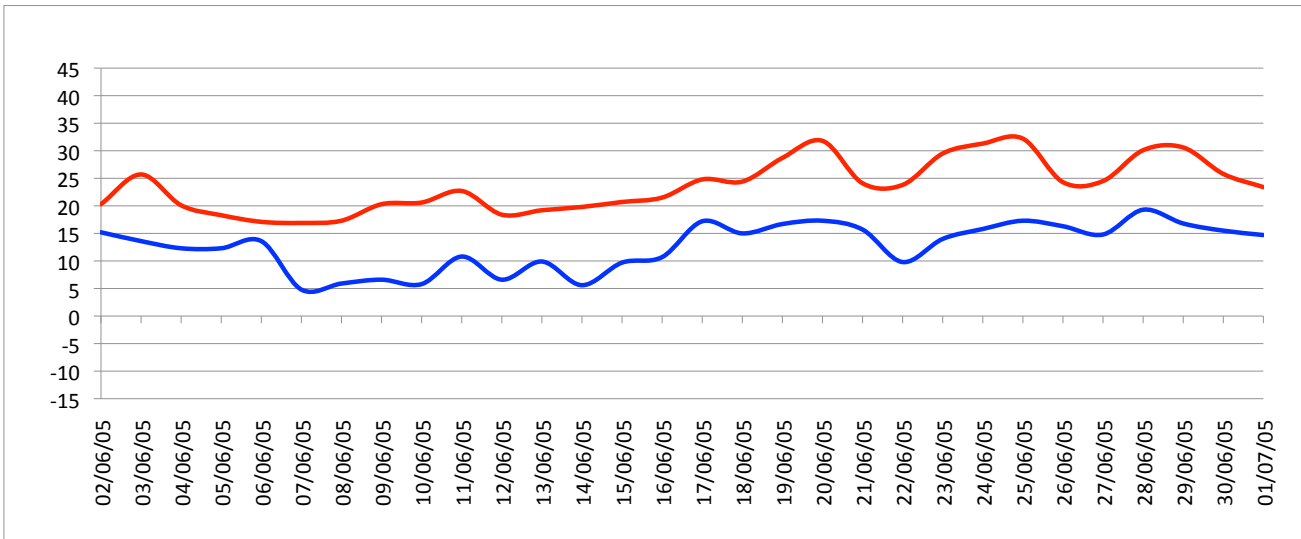

Graphiques

ANNEE: 2005

MOIS: Juin

LIEU: Petiville (76330)

Propriétaire: Thomas LENHARDT

Pression atmosphérique

Températures minimales et maximales

Pluviométrie