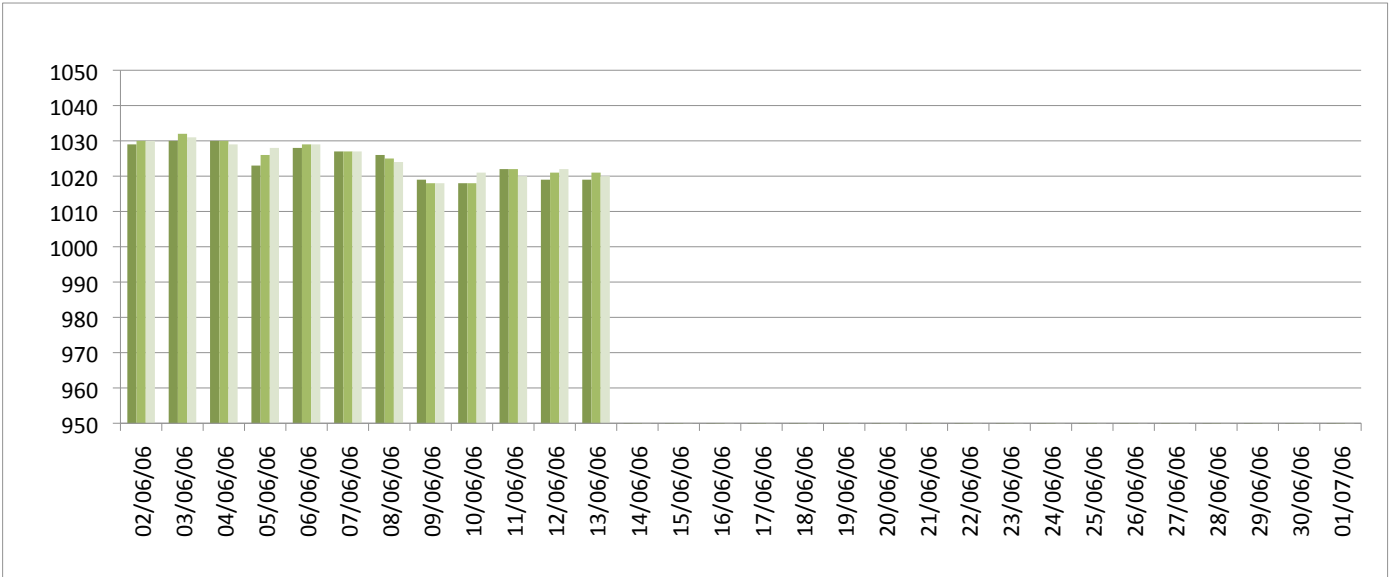

Graphiques

ANNEE: 2006

MOIS: Juin

LIEU: Petiville (76330)

Propriétaire: Thomas LENHARDT

Pression atmosphérique