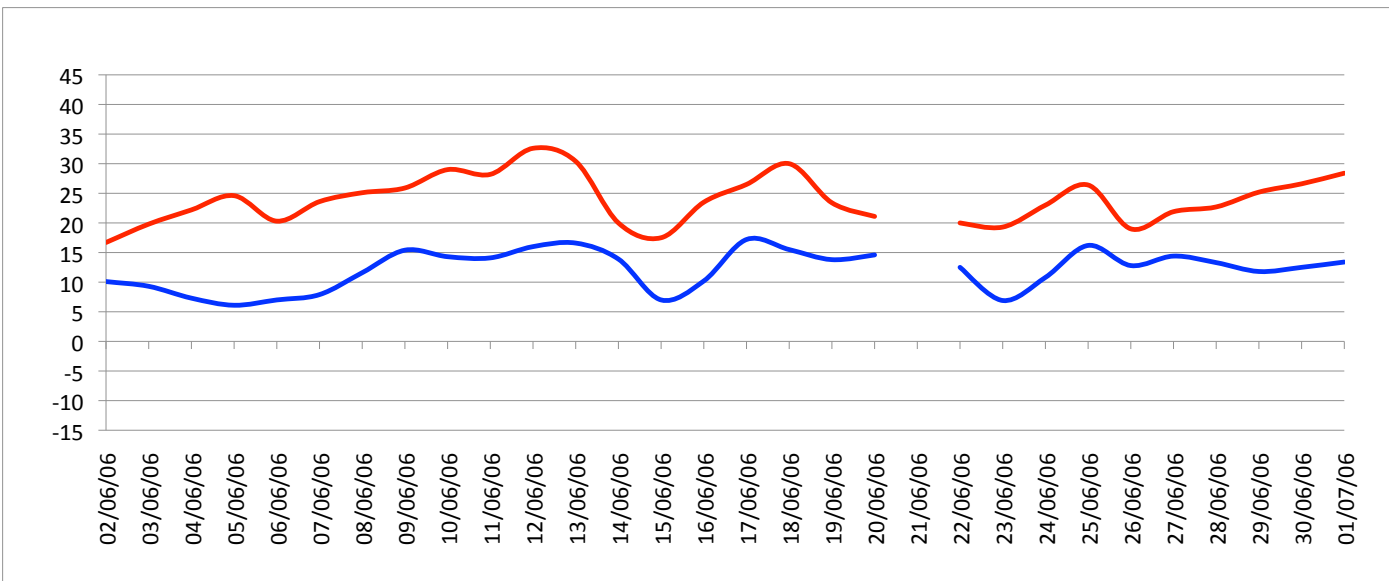

Températures minimales et maximales