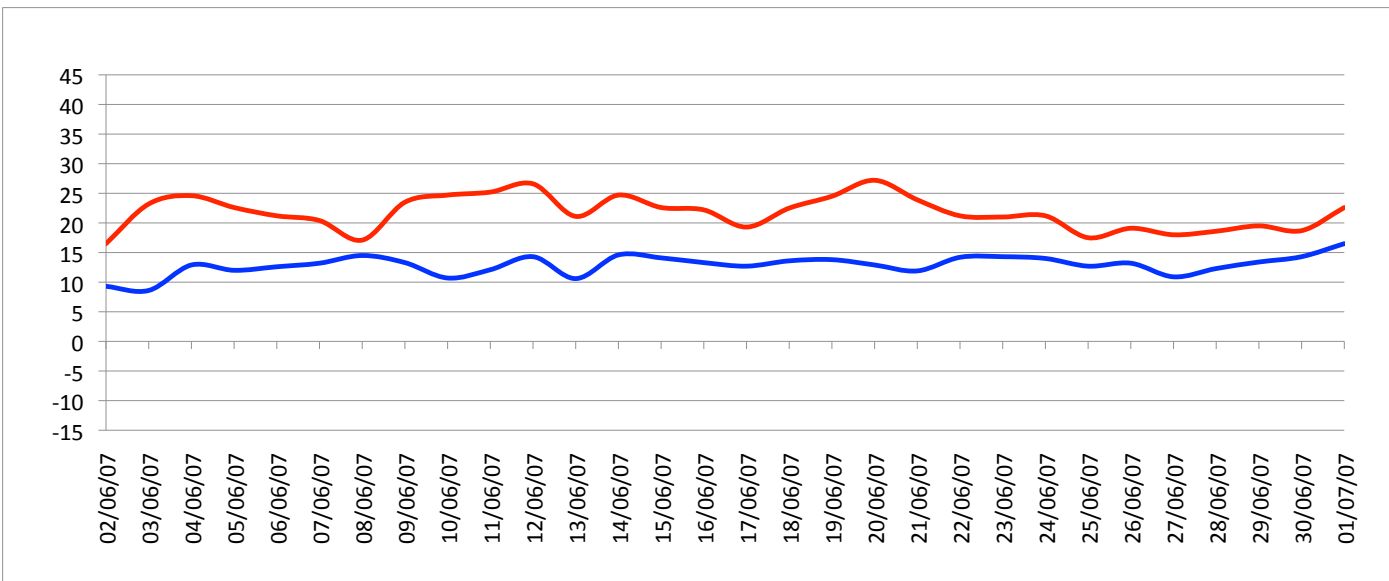

Graphiques

ANNEE: 2007

MOIS: Juin

LIEU: Petiville (76330)

Propriétaire: Thomas LENHARDT

Pression atmosphérique

Températures minimales et maximales

Pluviométrie