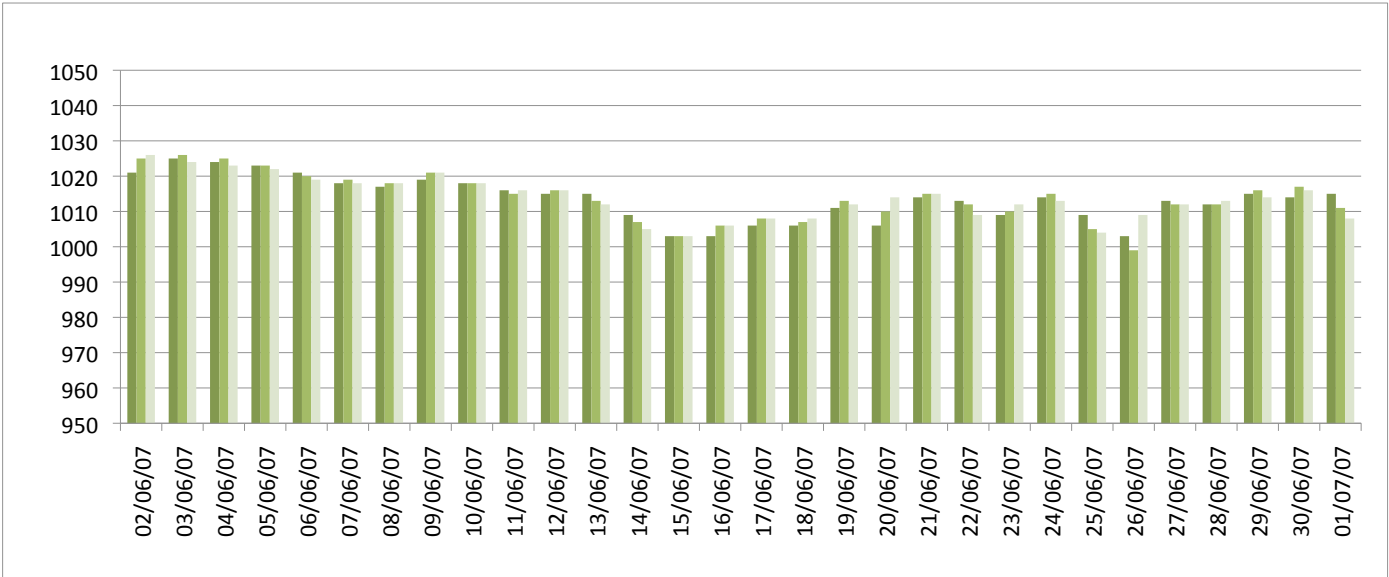

Graphiques

ANNEE: 2007

MOIS: Juin

LIEU: Petiville (76330)

Propriétaire: Thomas LENHARDT

Pression atmosphérique

Températures minimales et maximales

Pluviométrie