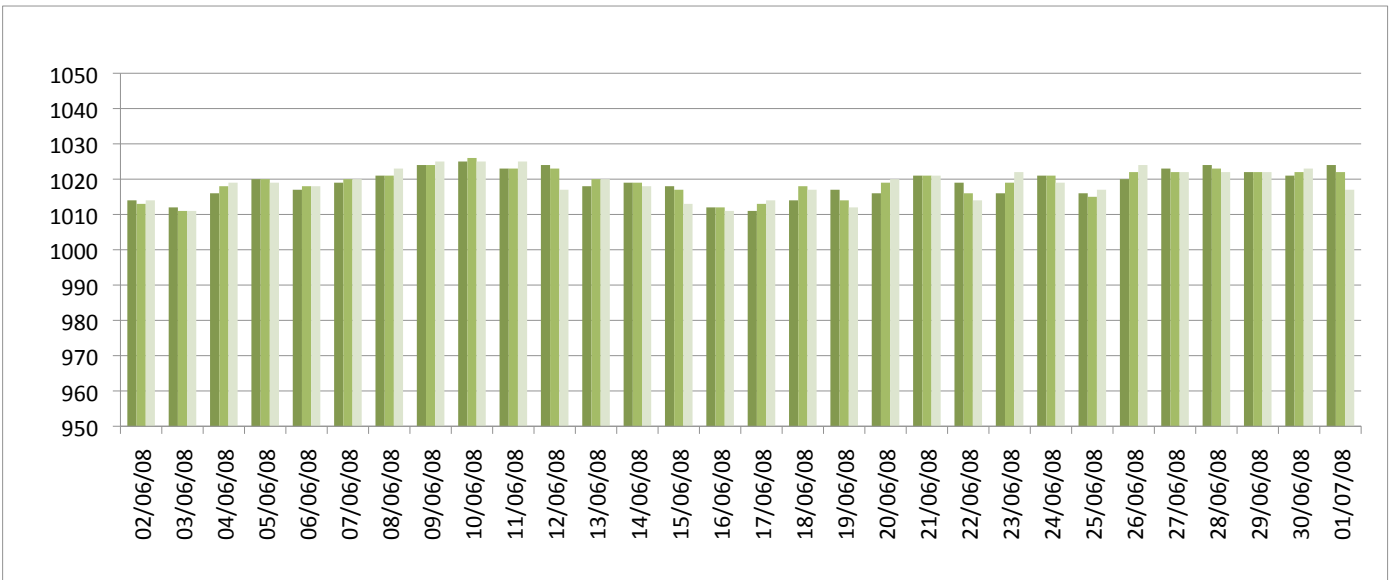

Graphiques

ANNEE: 2008

MOIS: Juin

LIEU: Petiville (76330)

Propriétaire: Thomas LENHARDT

Pression atmosphérique

Températures minimales et maximales

Pluviométrie