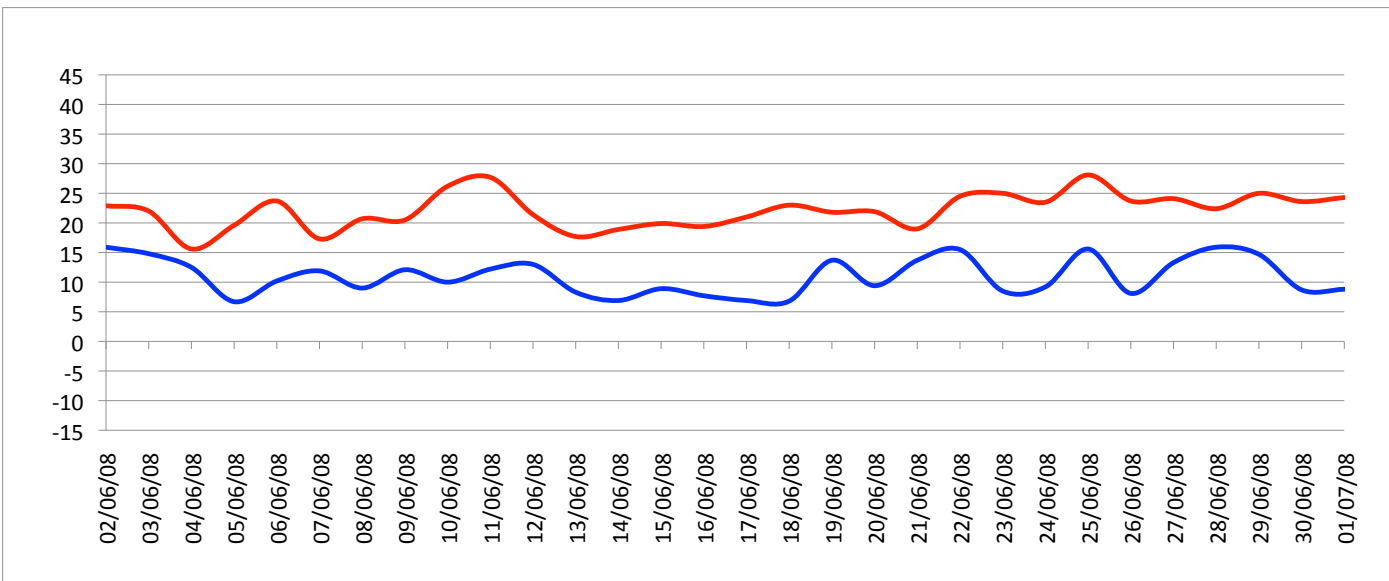

Graphiques

ANNEE: 2008

MOIS: Juin

LIEU: Petiville (76330)

Propriétaire: Thomas LENHARDT

Pression atmosphérique

Températures minimales et maximales

Pluviométrie