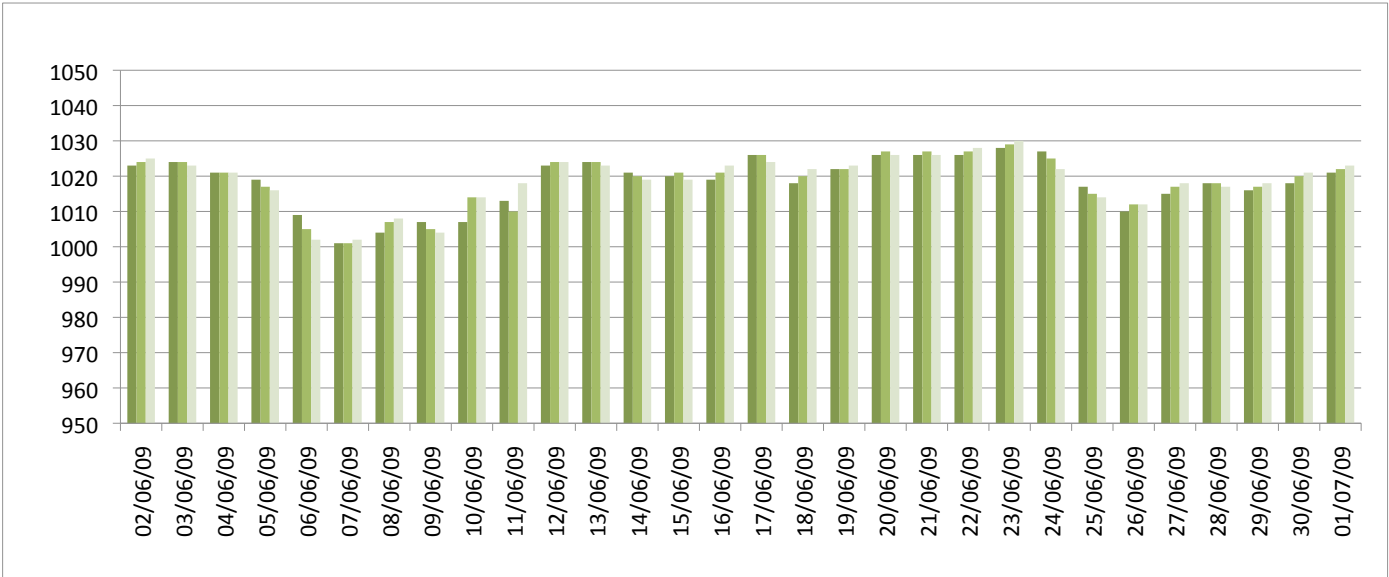

Graphiques

ANNEE: 2009

MOIS: Juin

LIEU: Petiville (76330)

Propriétaire: Thomas LENHARDT

Pression atmosphérique

Températures minimales et maximales

Pluviométrie