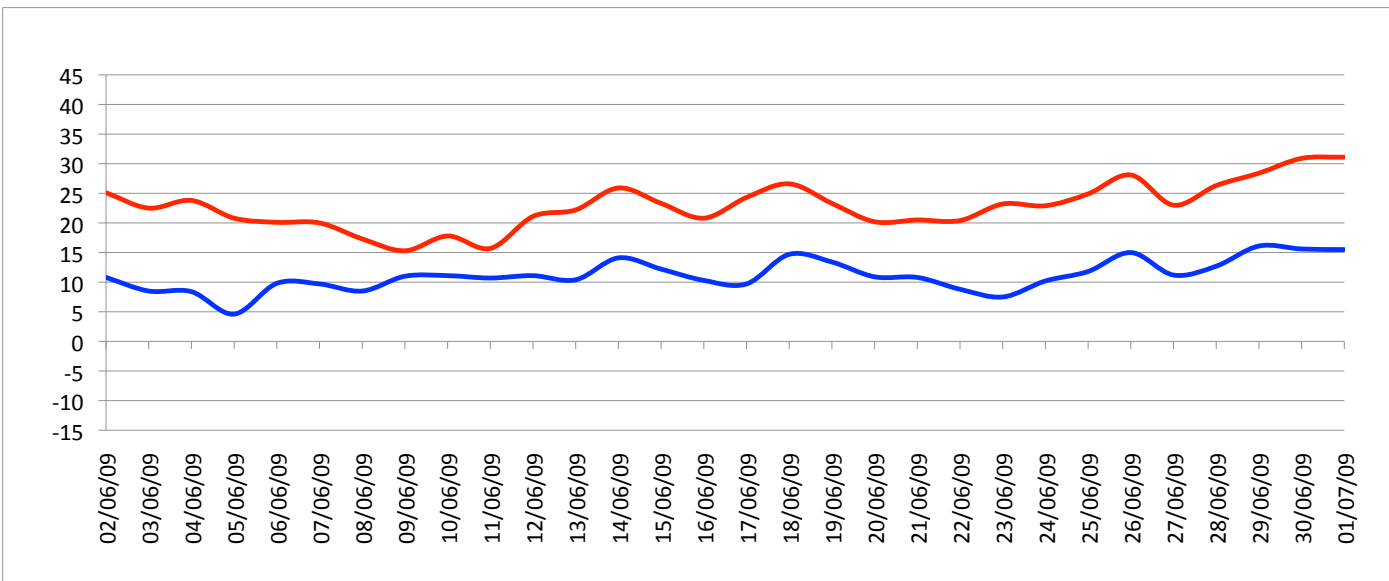

Températures minimales et maximales