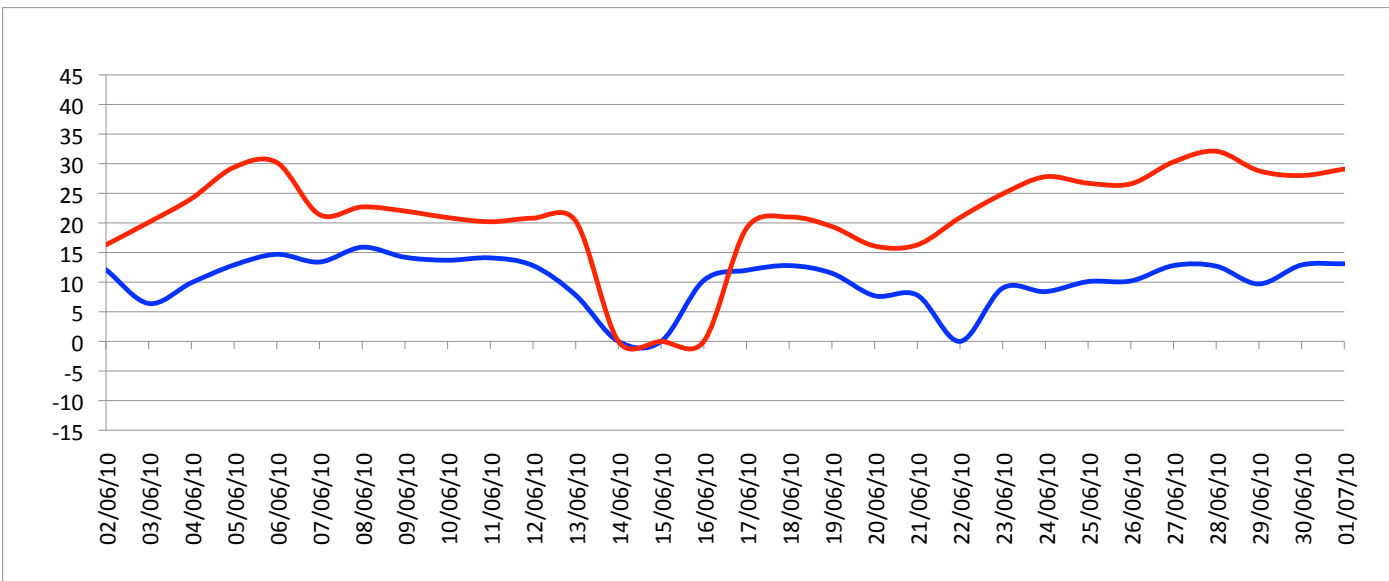

Températures minimales et maximales