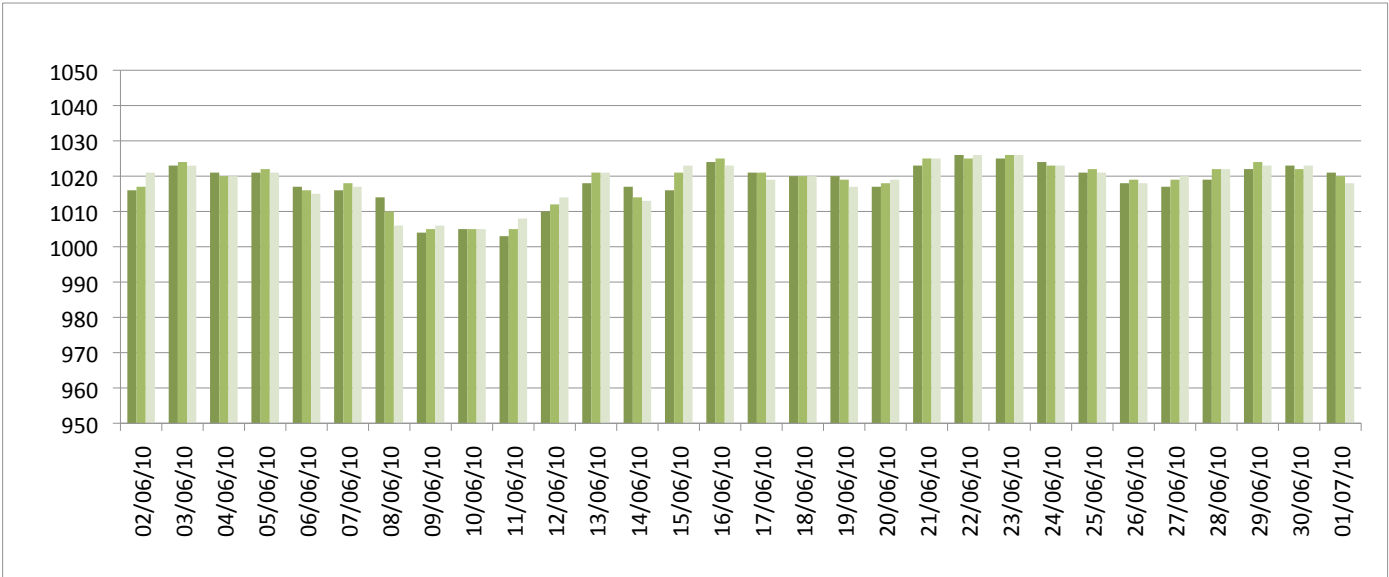

Graphiques

ANNEE: 2010

MOIS: Juin

LIEU: Petiville (76330)

Propriétaire: Thomas LENHARDT

Pression atmosphérique

Températures minimales et maximales

Pluviométrie