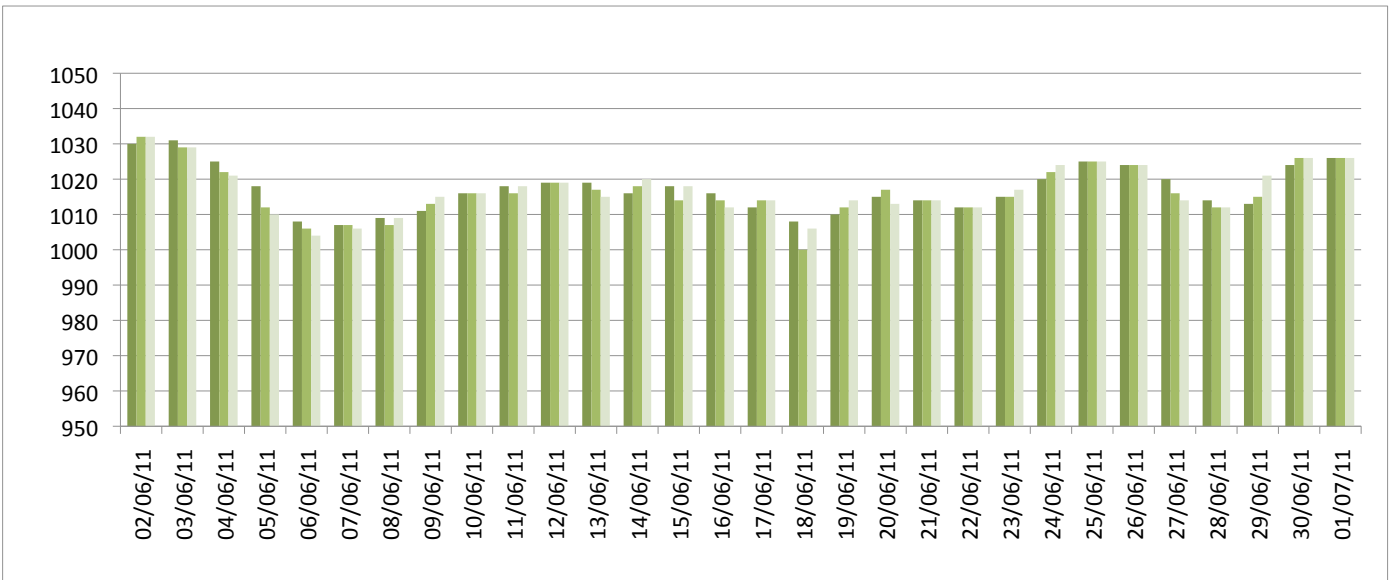

Graphiques

ANNEE: 2011

MOIS: Juin

LIEU: Petiville (76330)

Propriétaire: Thomas LENHARDT

Pression atmosphérique

Températures minimales et maximales

Pluviométrie