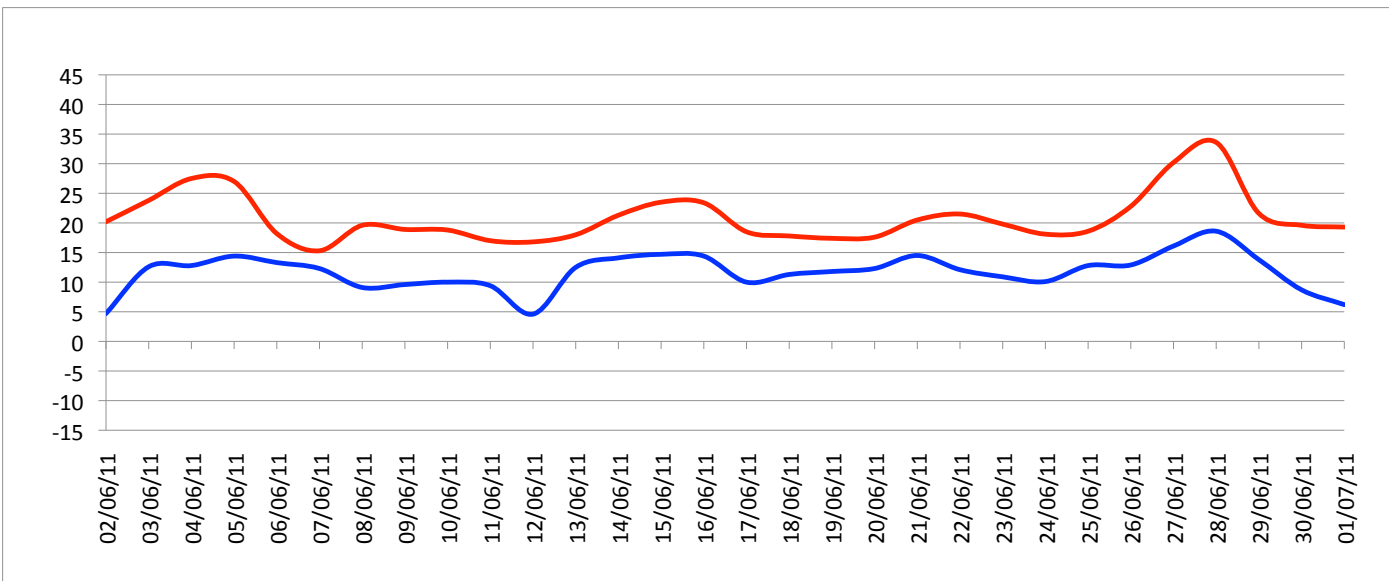

Graphiques

ANNEE: 2011

MOIS: Juin

LIEU: Petiville (76330)

Propriétaire: Thomas LENHARDT

Pression atmosphérique

Températures minimales et maximales

Pluviométrie