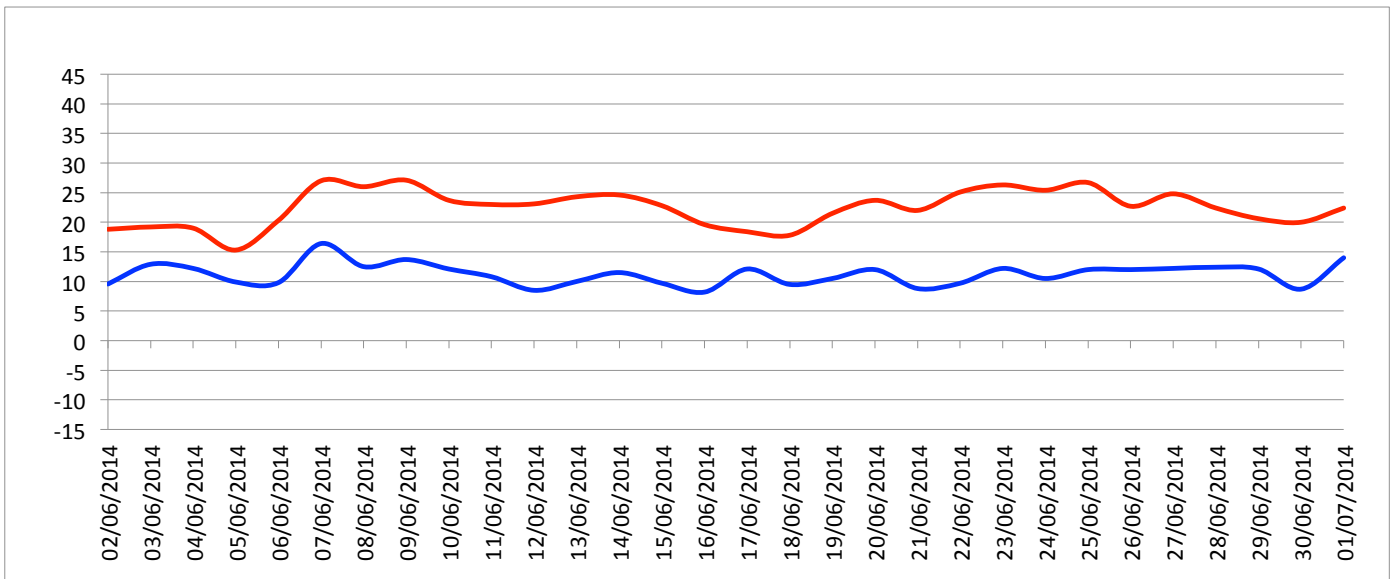

Graphiques

ANNEE: 2014

MOIS: Juin

LIEU: Petiville (76330)

Propriétaire: Thomas LENHARDT

Pression atmosphérique

Températures minimales et maximales

Pluviométrie