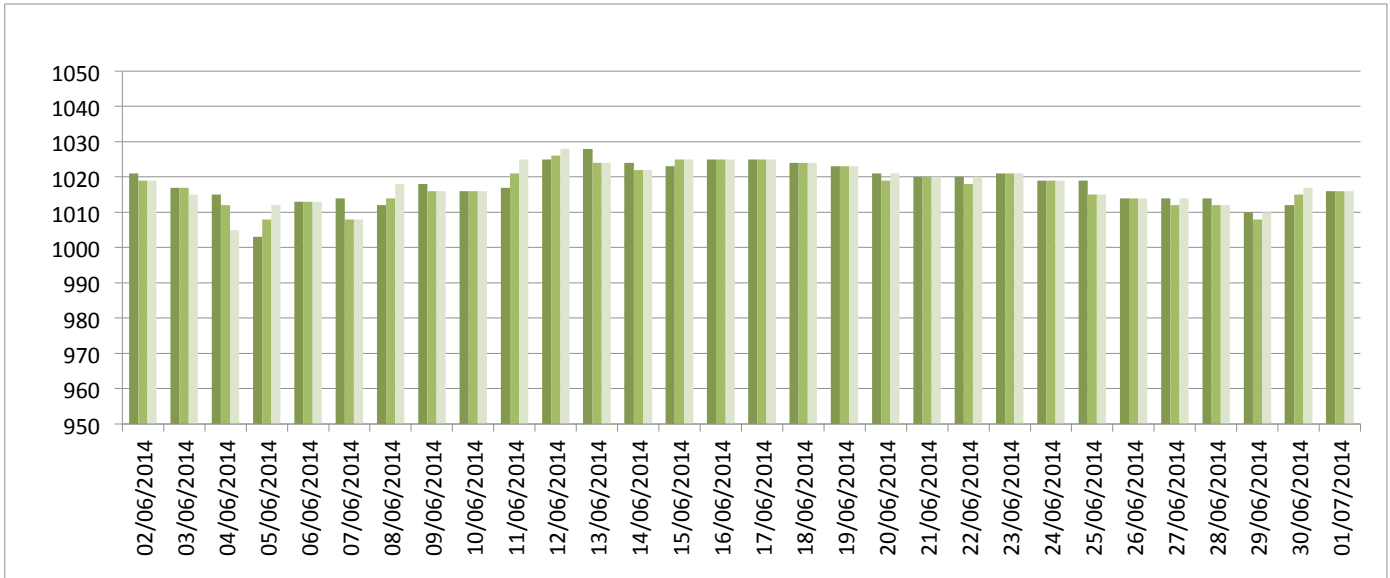

Graphiques

ANNEE: 2014

MOIS: Juin

LIEU: Petiville (76330)

Propriétaire: Thomas LENHARDT

Pression atmosphérique

Températures minimales et maximales

Pluviométrie