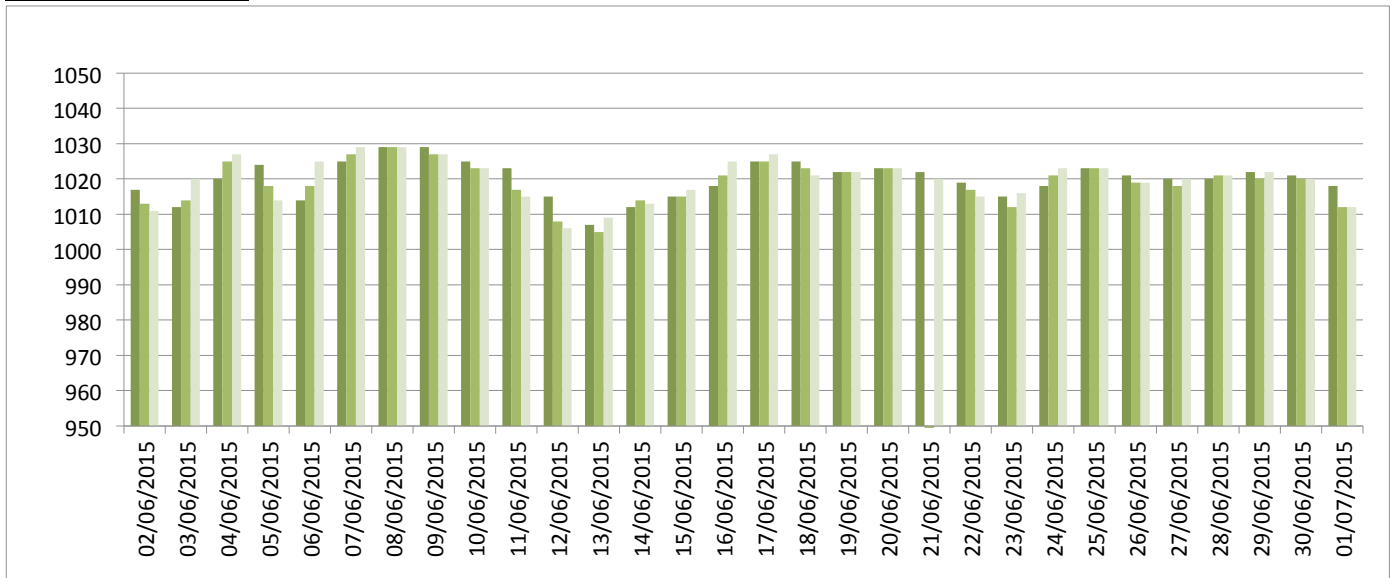

Graphiques

ANNEE: 2015

MOIS: Juin

LIEU: Petiville (76330)

Propriétaire: Thomas LENHARDT

Pression atmosphérique

Températures minimales et maximales

Pluviométrie