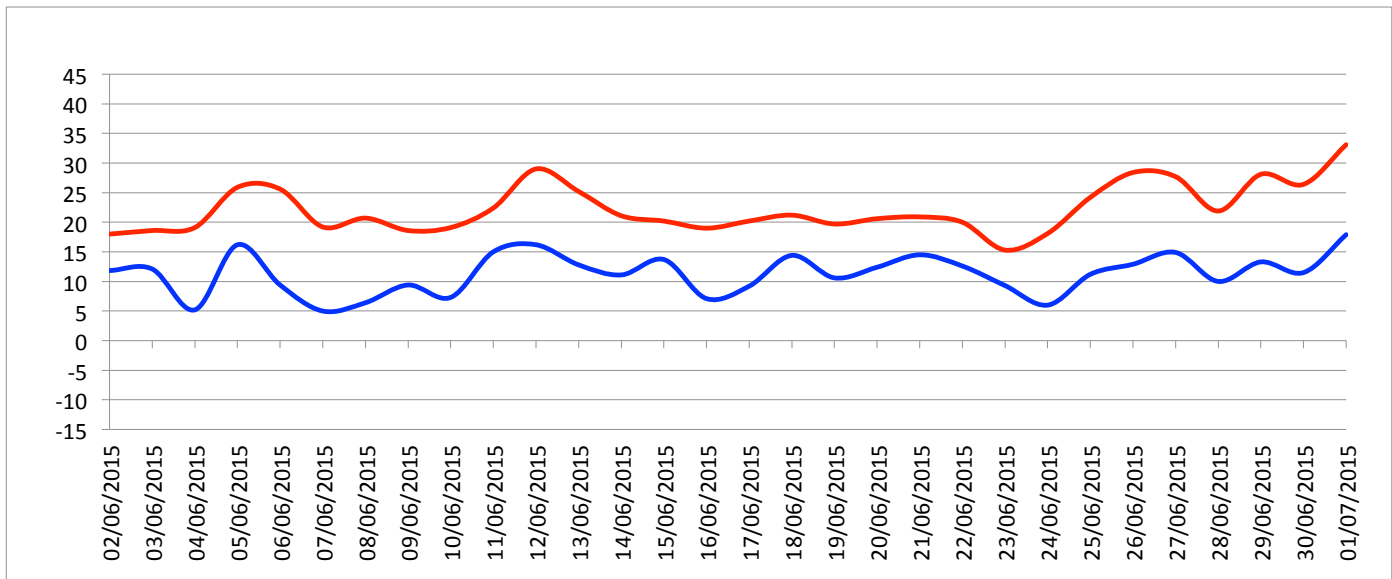

Graphiques

ANNEE: 2015

MOIS: Juin

LIEU: Petiville (76330)

Propriétaire: Thomas LENHARDT

Pression atmosphérique

Températures minimales et maximales

Pluviométrie