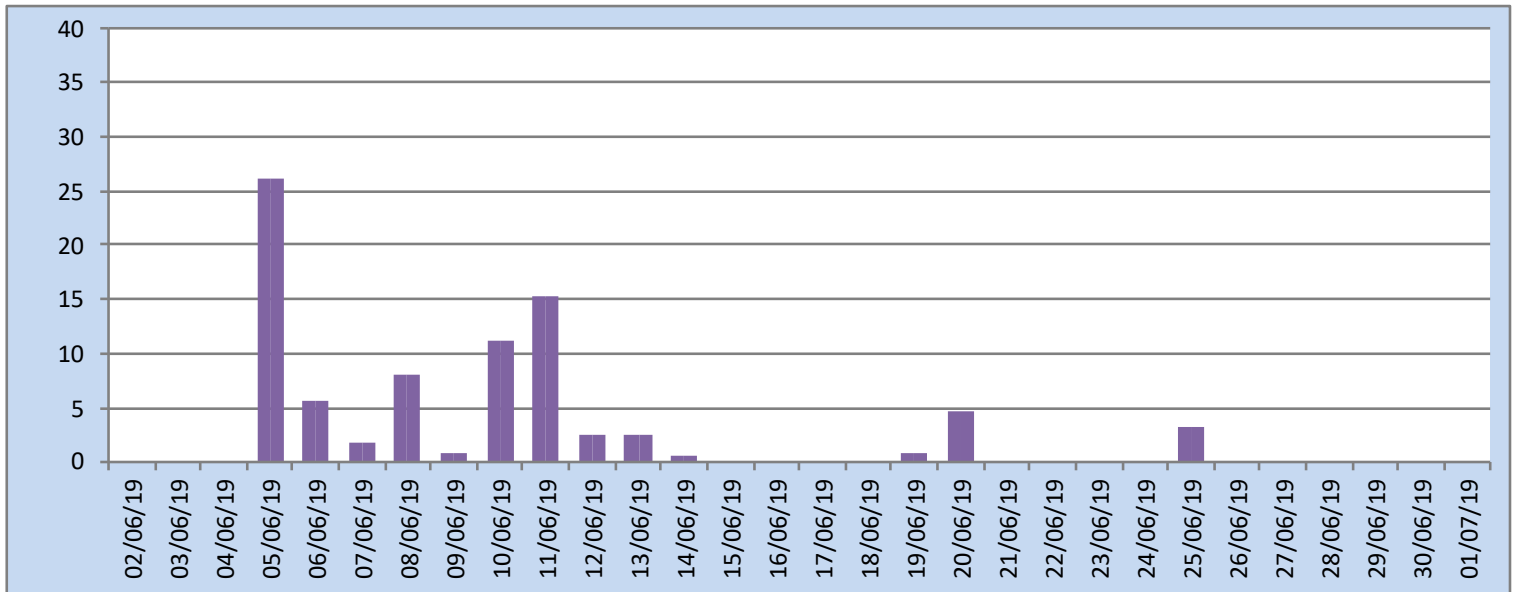

Graphiques

ANNEE: 2019

MOIS: Juin

LIEU: Petiville (76330)

Propriétaire: Thomas LENHARDT

Pression atmosphérique

Pluviométrie

Températures minimales et maximales