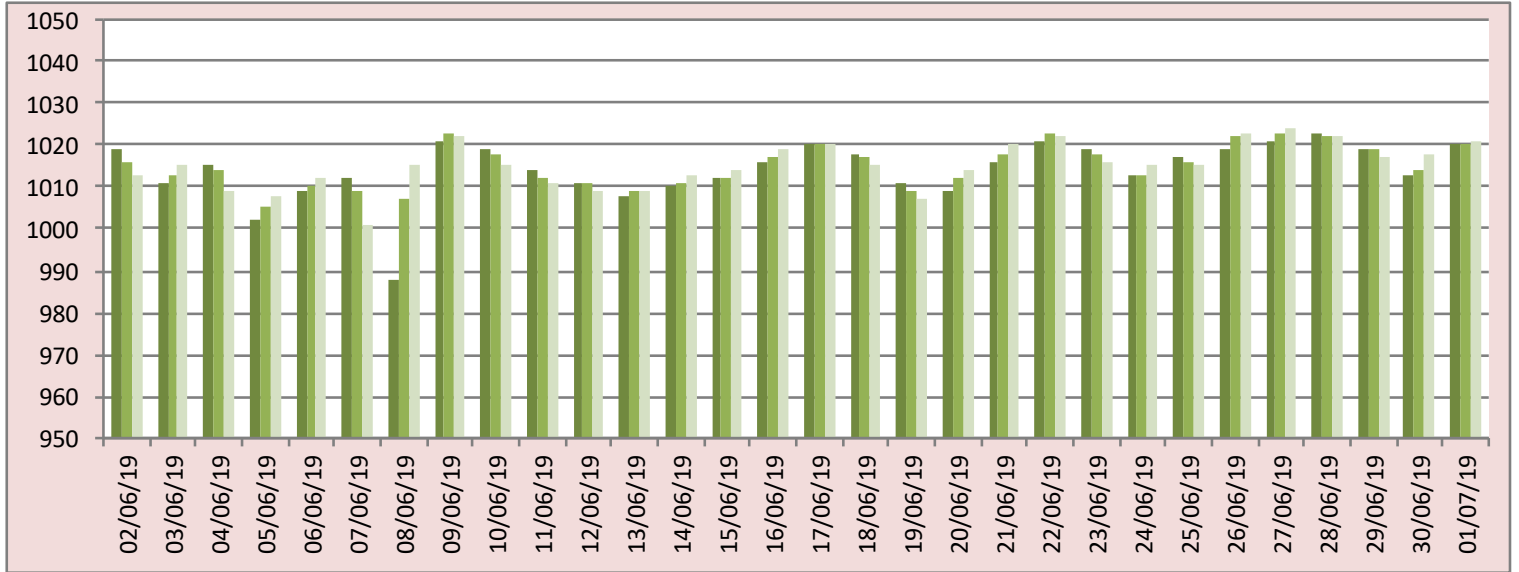

Graphiques

ANNEE: 2019

MOIS: Juin

LIEU: Petiville (76330)

Propriétaire: Thomas LENHARDT

Pression atmosphérique

Pluviométrie

Températures minimales et maximales