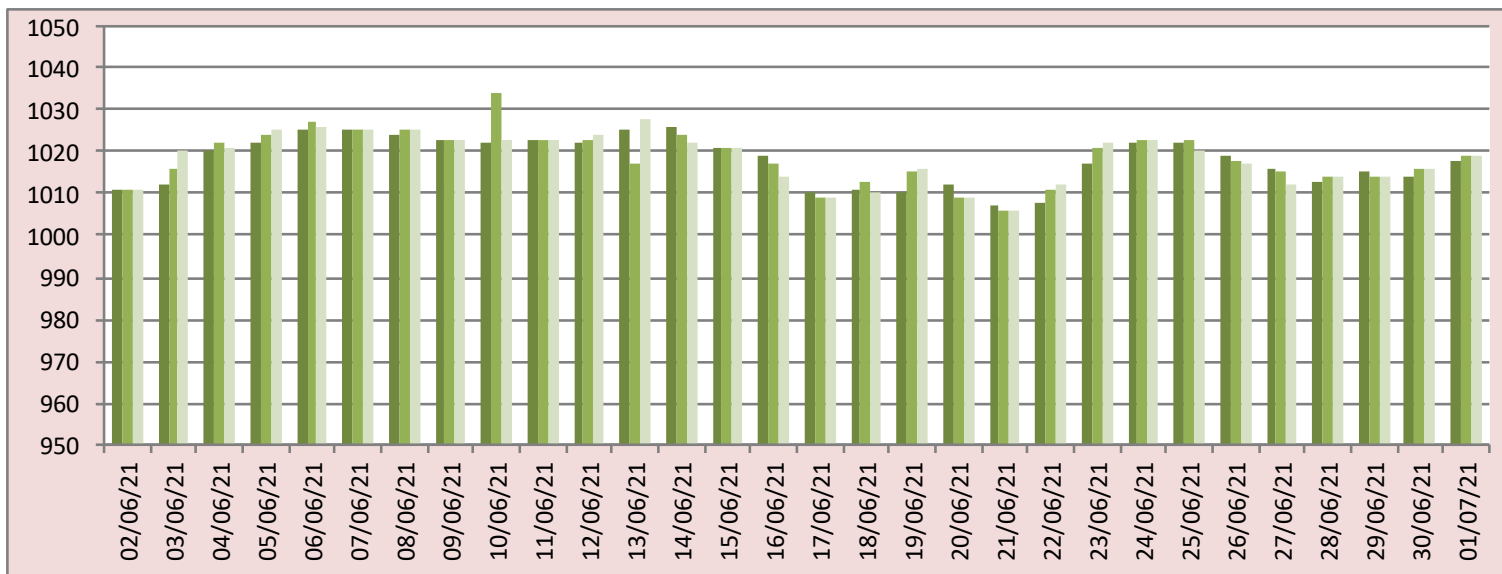

Graphiques

ANNEE: 2021

MOIS: Juin

LIEU: Petiville (76330)

Propriétaire: Thomas LENHARDT

Pression atmosphérique

Pluviométrie

Températures minimales et maximales