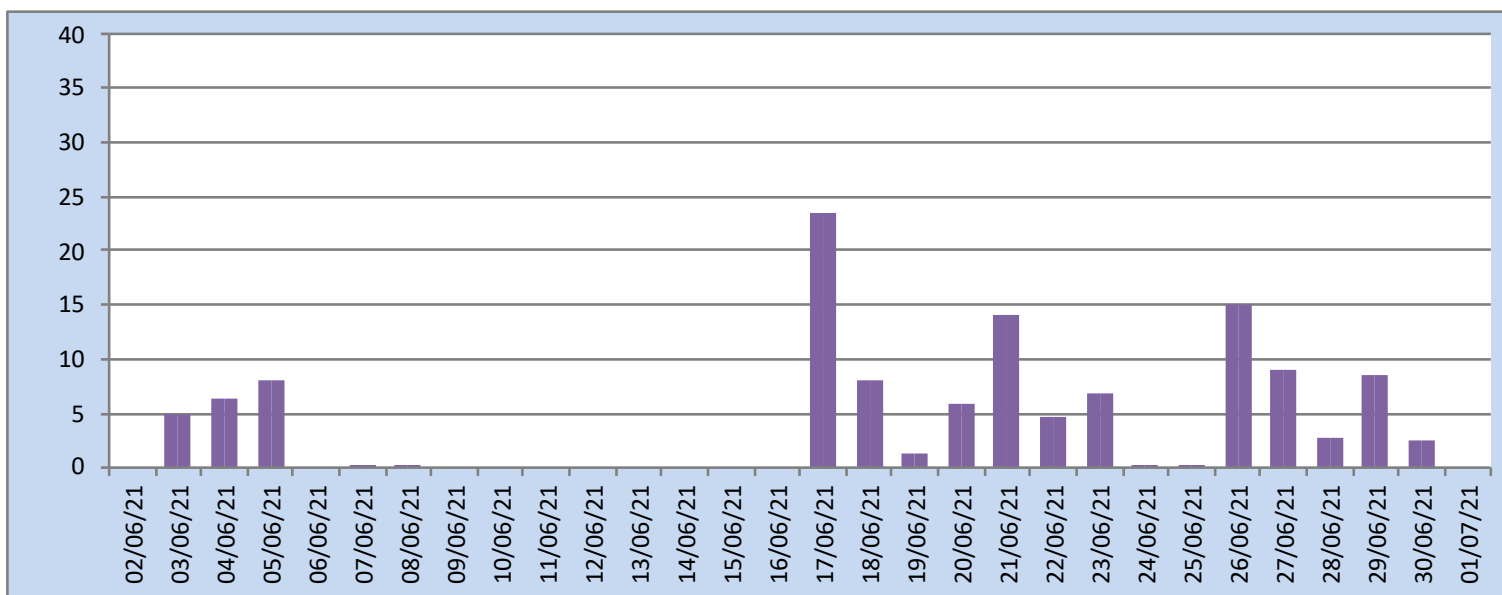

Graphiques

ANNEE: 2021

MOIS: Juin

LIEU: Petiville (76330)

Propriétaire: Thomas LENHARDT

Pression atmosphérique

Pluviométrie

Températures minimales et maximales