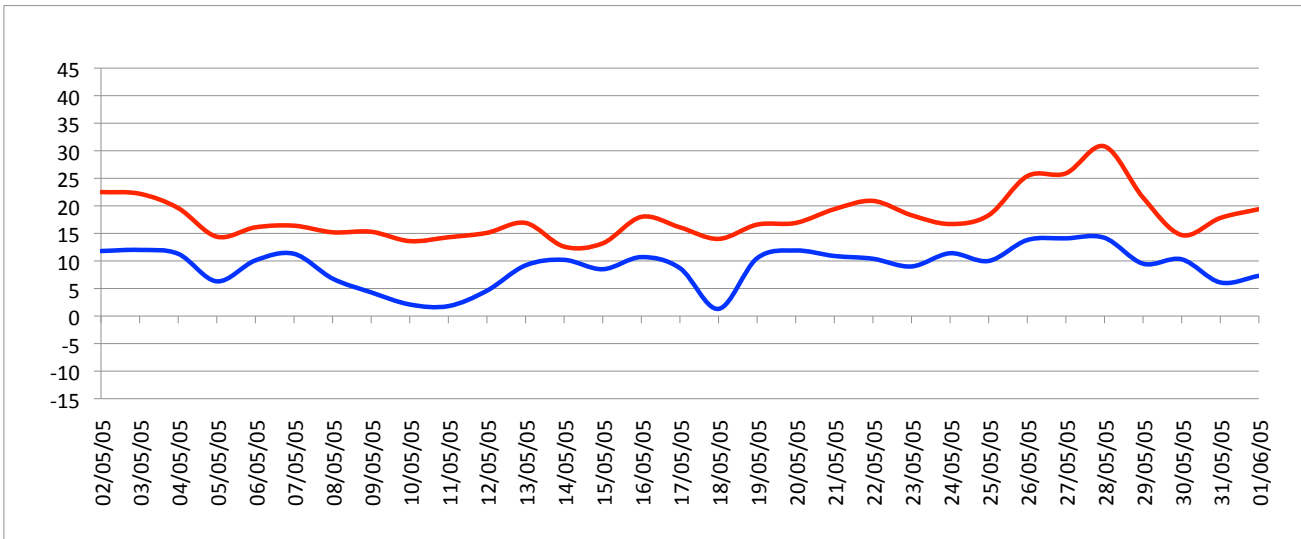

Graphiques

ANNEE: 2005

MOIS: Mai

LIEU: Petiville (76330)

Propriétaire: Thomas LENHARDT

Pression atmosphérique

Températures minimales et maximales

Pluviométrie