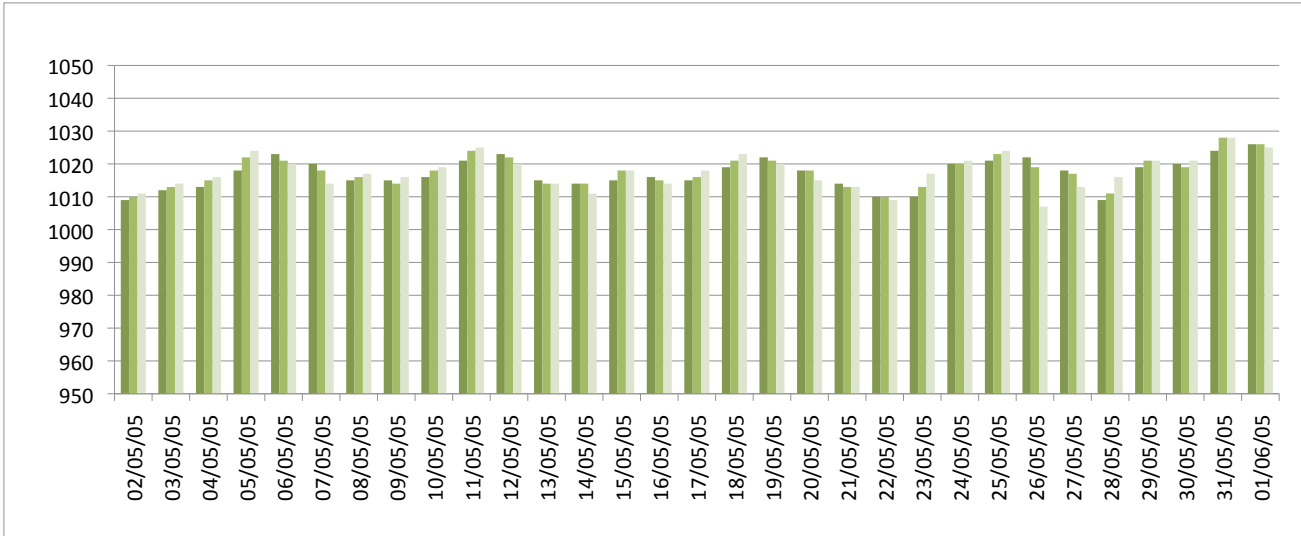

Graphiques

ANNEE: 2005

MOIS: Mai

LIEU: Petiville (76330)

Propriétaire: Thomas LENHARDT

Pression atmosphérique

Températures minimales et maximales

Pluviométrie