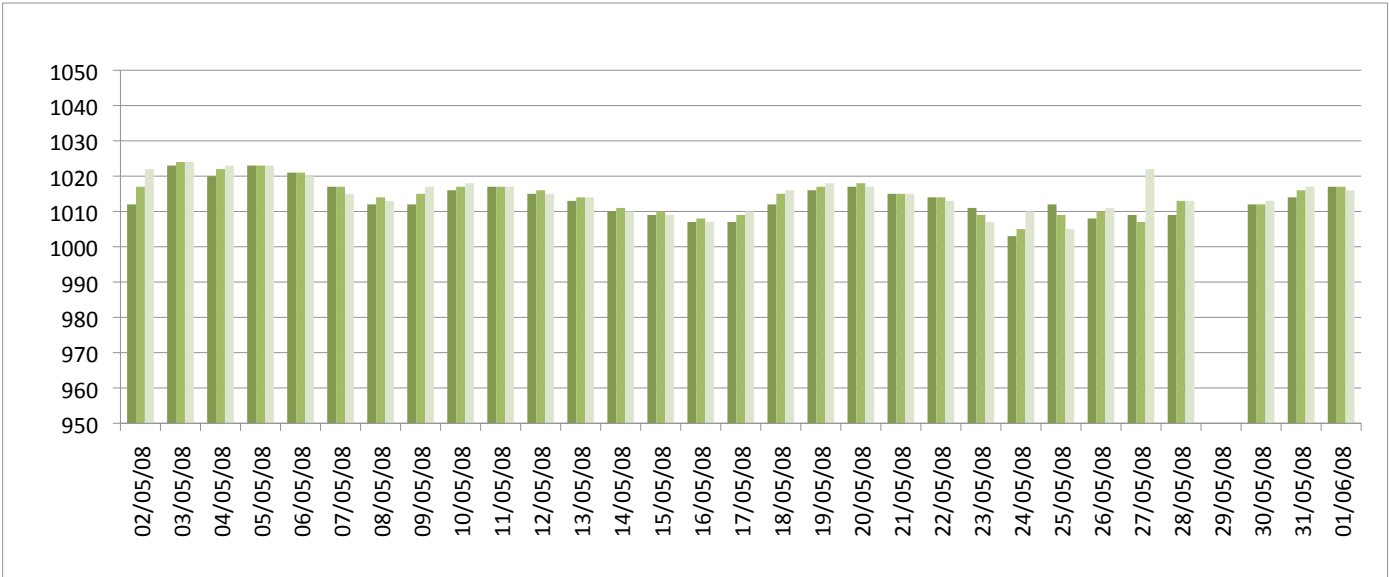

Graphiques

ANNEE: 2008

MOIS: Mai

LIEU: Petiville (76330)

Propriétaire: Thomas LENHARDT

Pression atmosphérique

Températures minimales et maximales

Pluviométrie