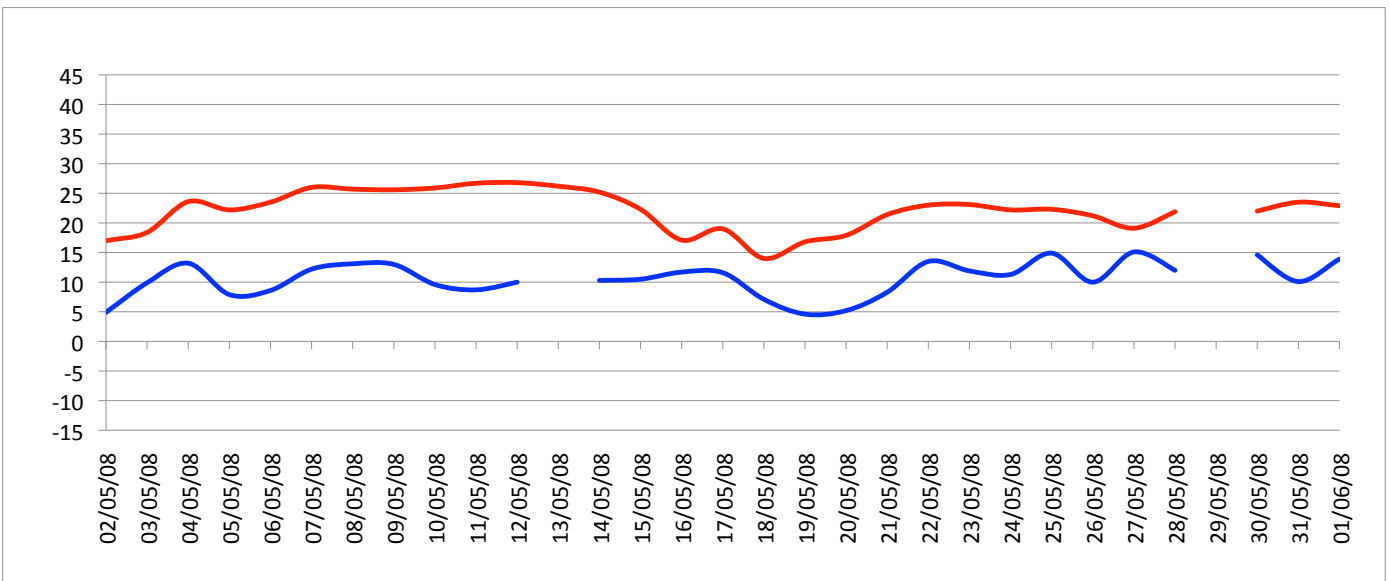

Températures minimales et maximales