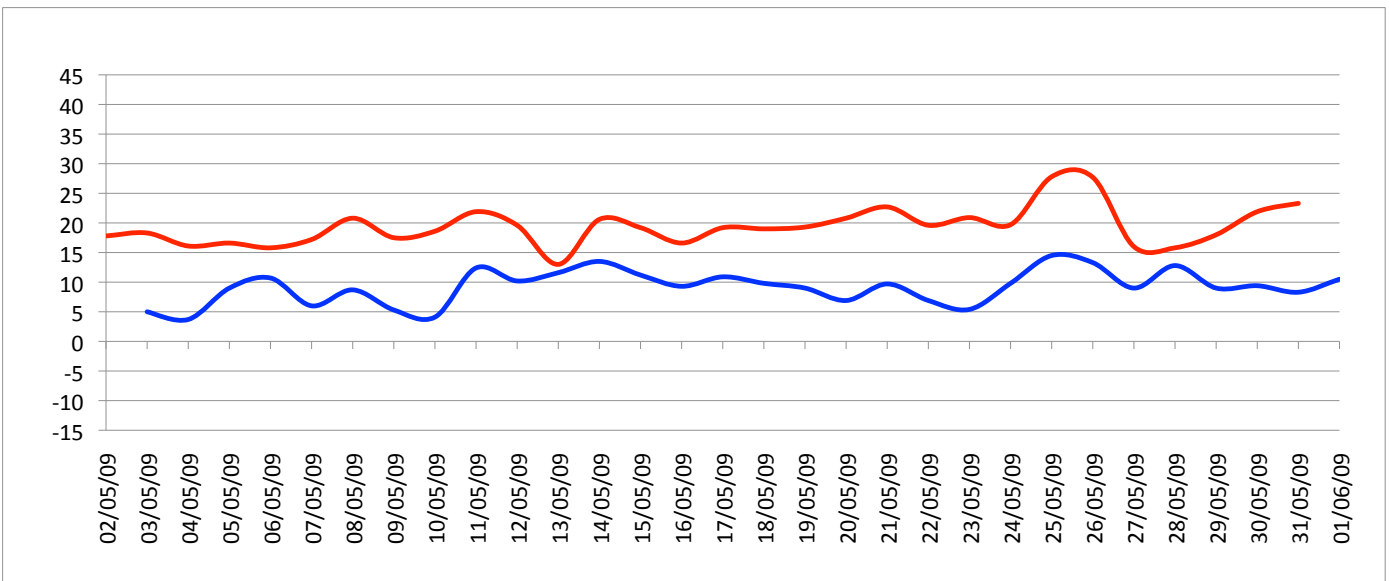

Graphiques

ANNEE: 2009

MOIS: Mai

LIEU: Petiville (76330)

Propriétaire: Thomas LENHARDT

Pression atmosphérique

Températures minimales et maximales

Pluviométrie