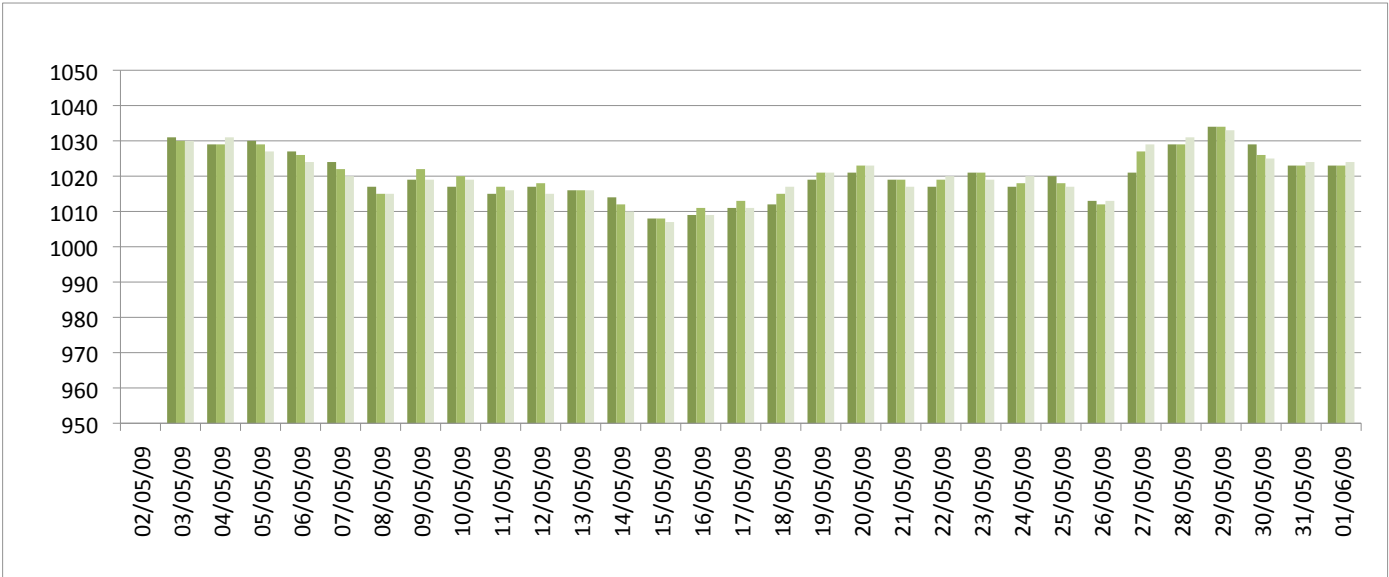

Graphiques

ANNEE: 2009

MOIS: Mai

LIEU: Petiville (76330)

Propriétaire: Thomas LENHARDT

Pression atmosphérique

Températures minimales et maximales

Pluviométrie