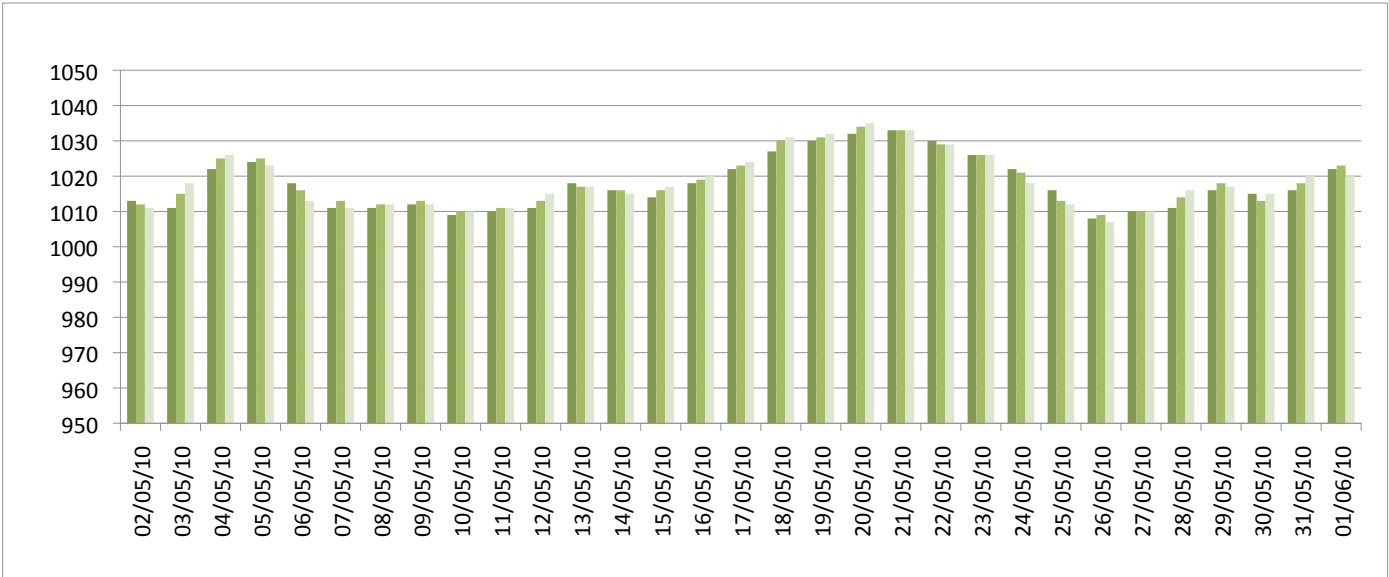

Graphiques

ANNEE: 2010

MOIS: Mai

LIEU: Petiville (76330)

Propriétaire: Thomas LENHARDT

Pression atmosphérique