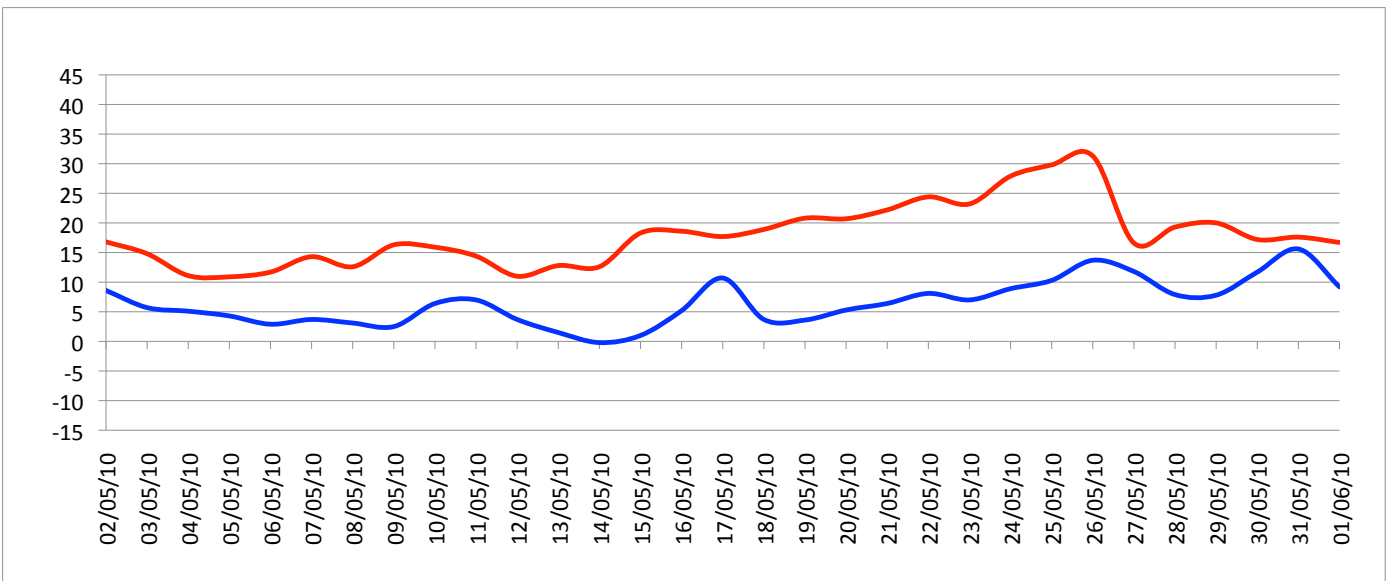

Températures minimales et maximales