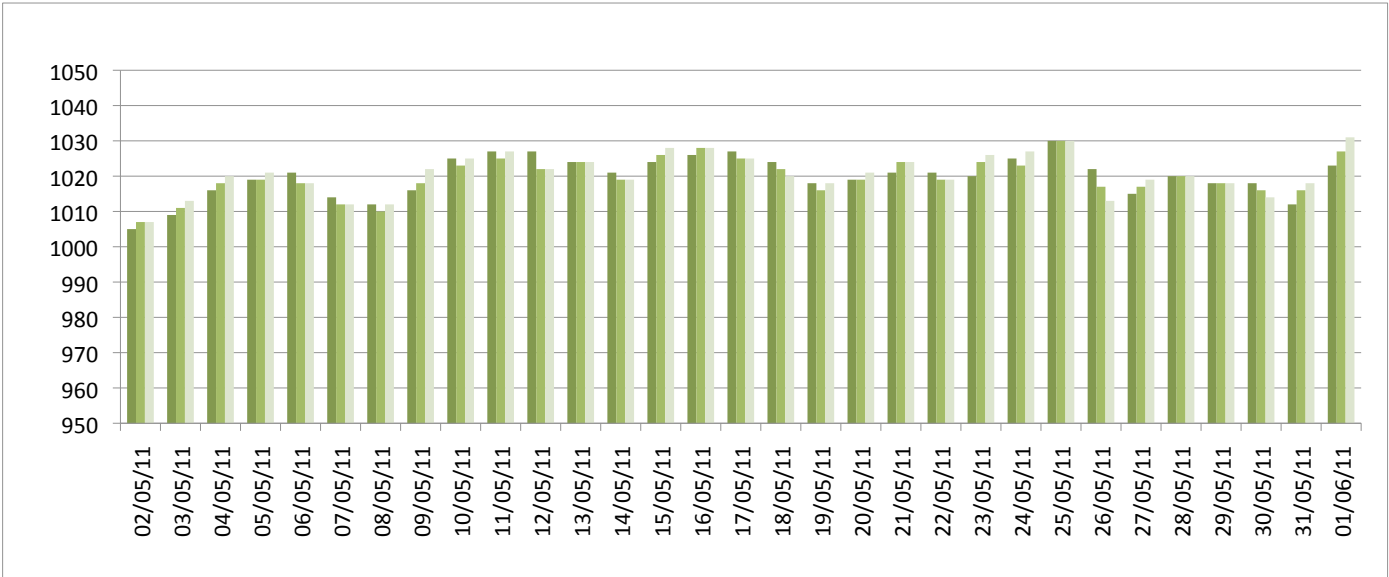

Graphiques

ANNEE: 2011

MOIS: Mai

LIEU: Petiville (76330)

Propriétaire: Thomas LENHARDT

Pression atmosphérique