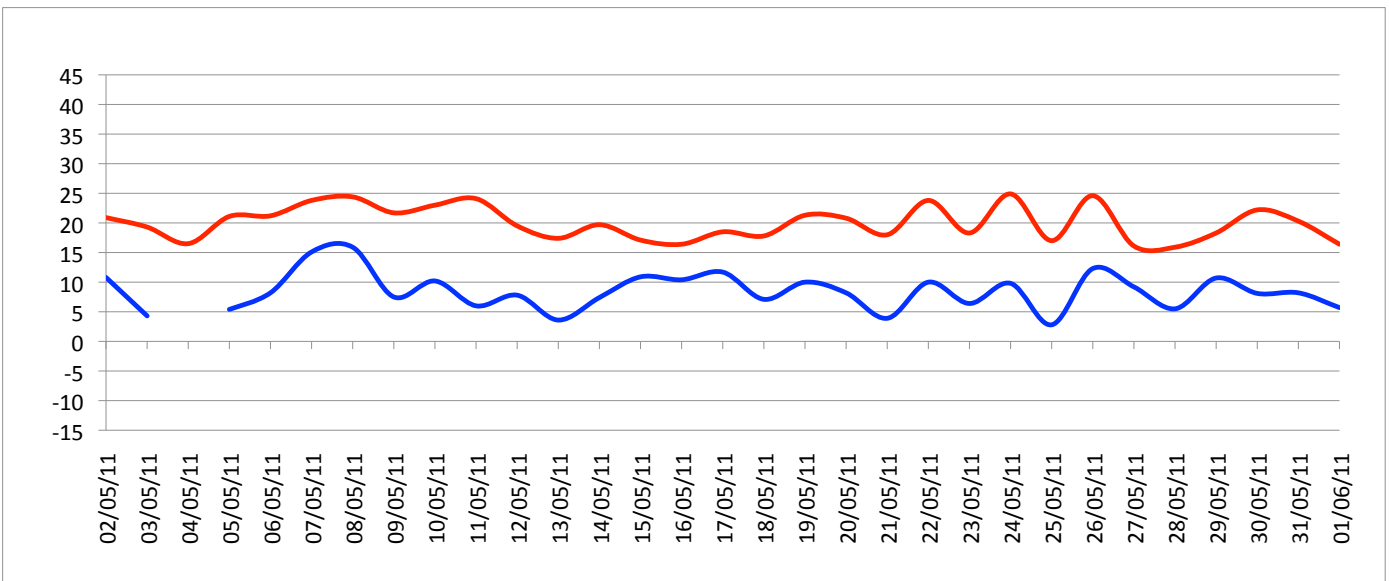

Températures minimales et maximales