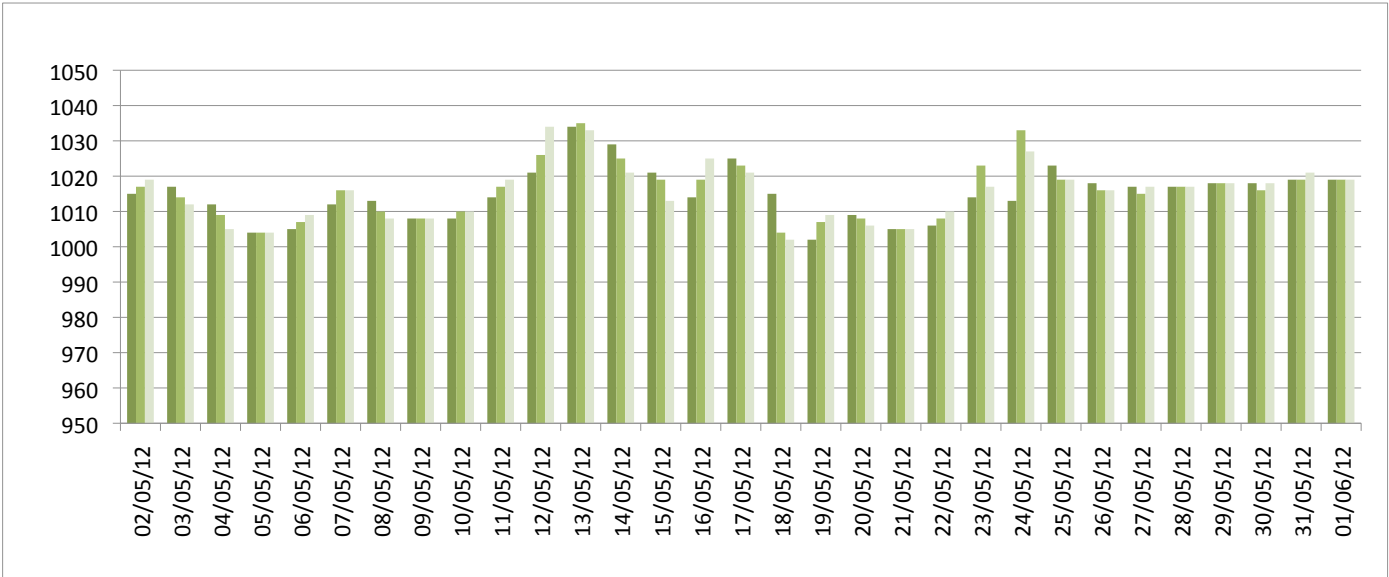

Graphiques

ANNEE: 2012

MOIS: Mai

LIEU: Petiville (76330)

Propriétaire: Thomas LENHARDT

Pression atmosphérique