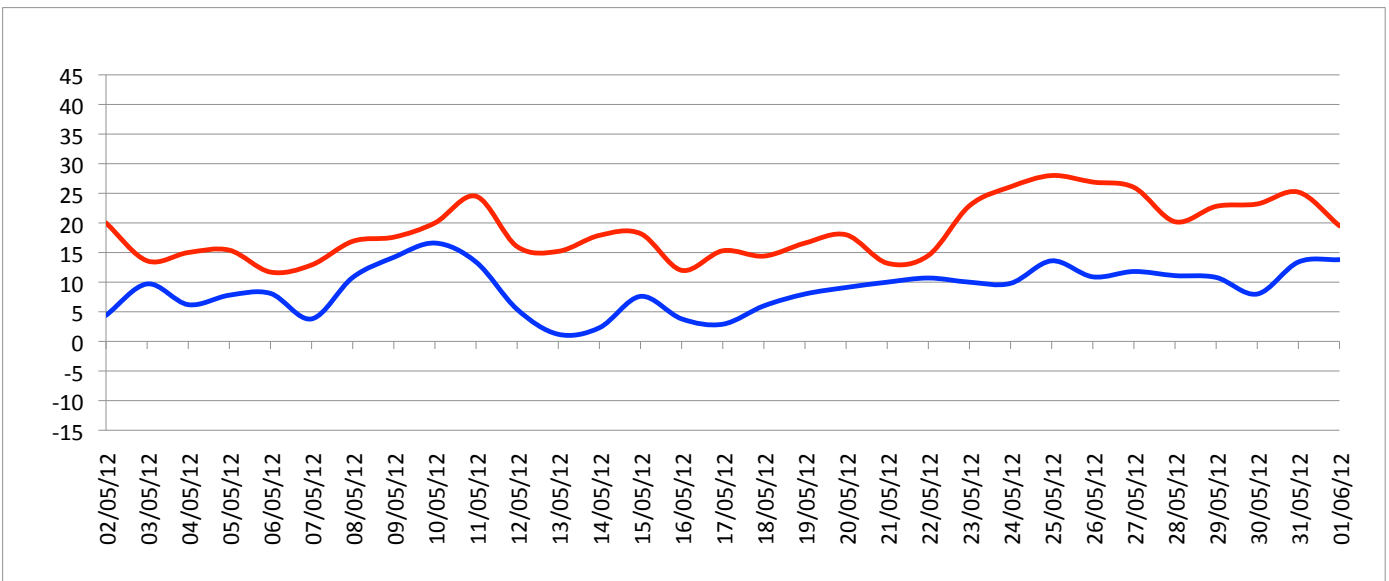

Températures minimales et maximales