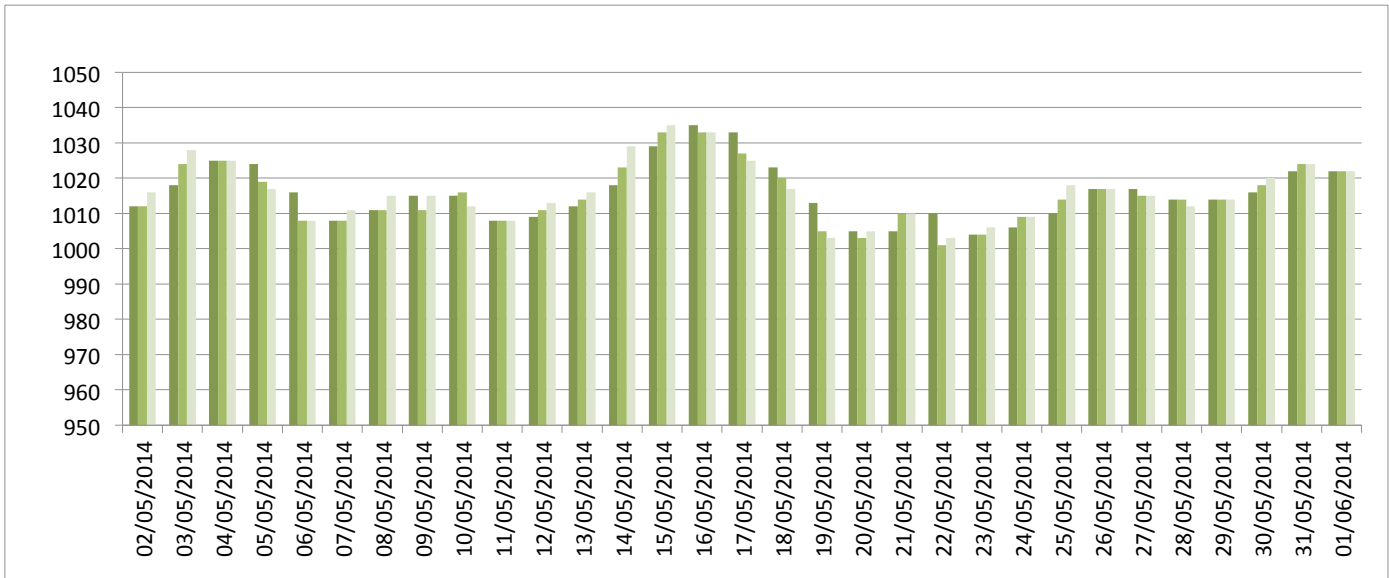

Graphiques

ANNEE: 2014

MOIS: Mai

LIEU: Petiville (76330)

Propriétaire: Thomas LENHARDT

Pression atmosphérique

Températures minimales et maximales

Pluviométrie