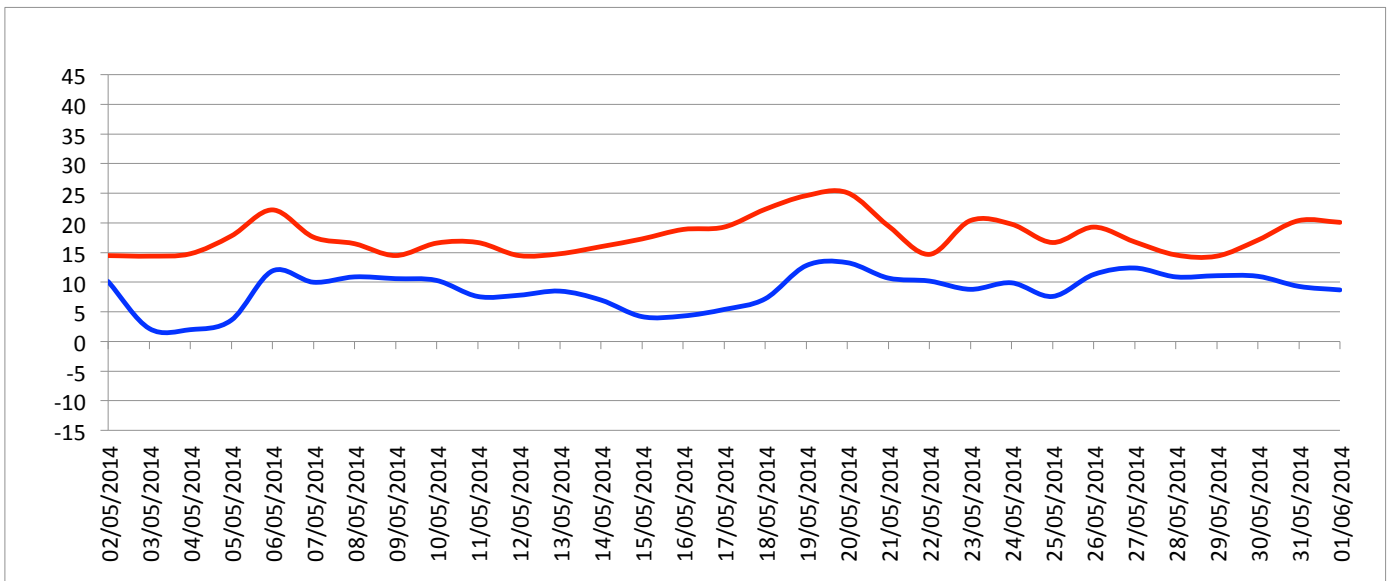

Graphiques

ANNEE: 2014

MOIS: Mai

LIEU: Petiville (76330)

Propriétaire: Thomas LENHARDT

Pression atmosphérique

Températures minimales et maximales

Pluviométrie