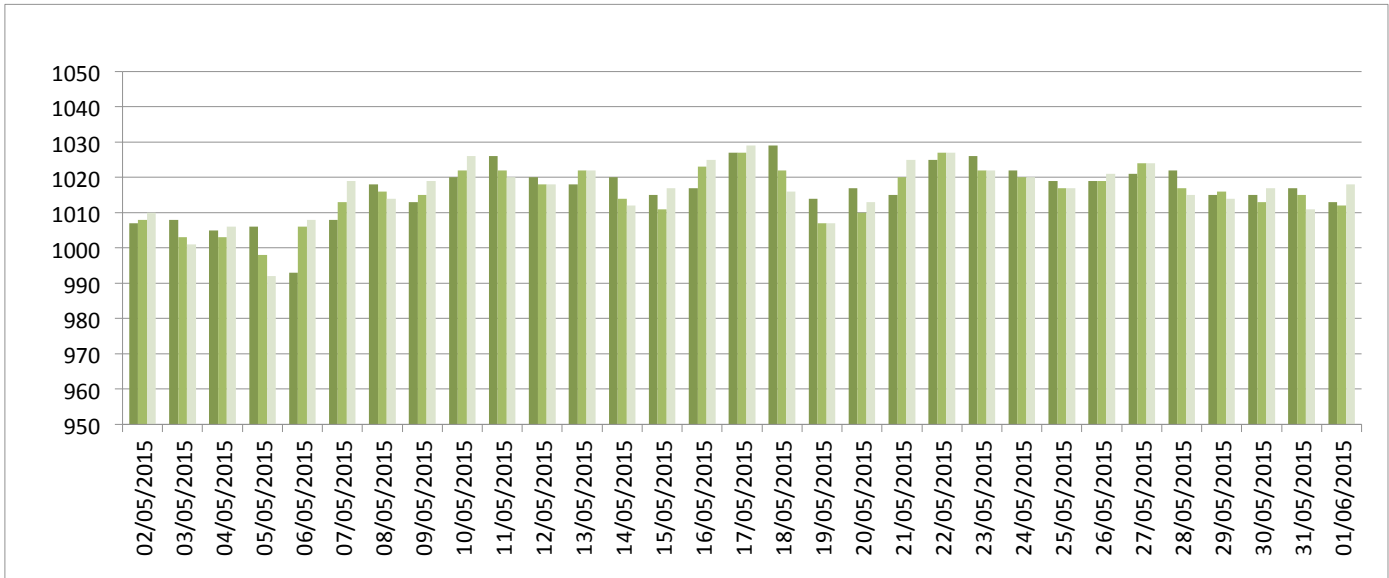

Graphiques

ANNEE: 2015

MOIS: Mai

LIEU: Petiville (76330)

Propriétaire: Thomas LENHARDT

Pression atmosphérique

Températures minimales et maximales

Pluviométrie