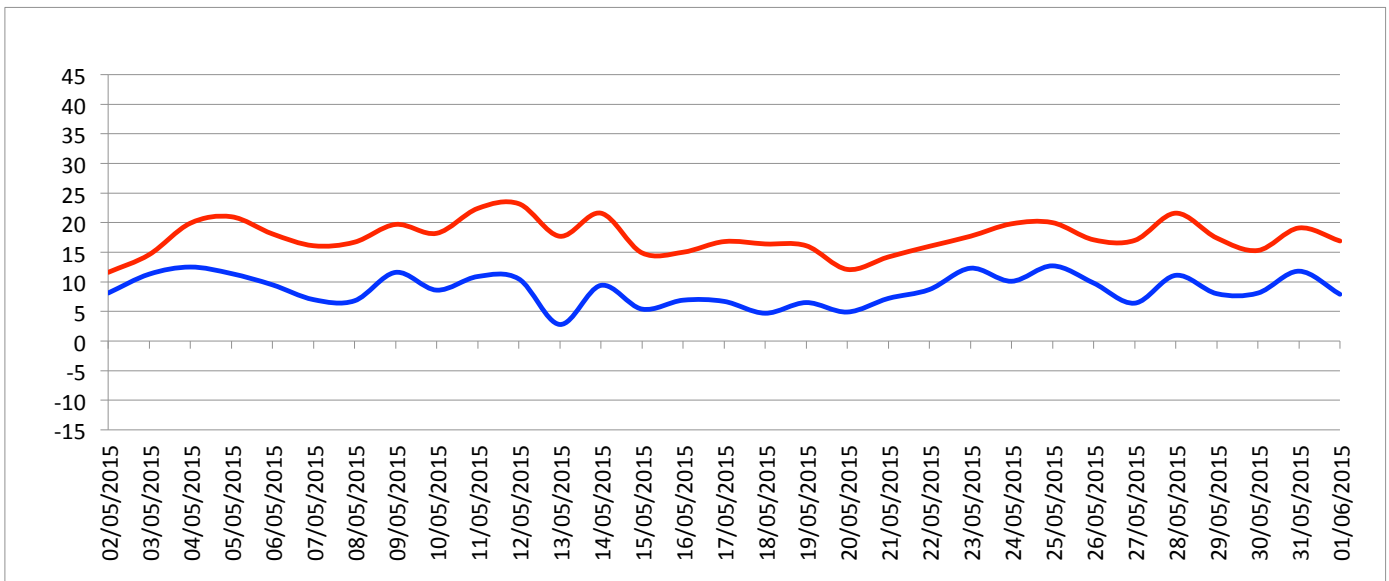

Graphiques

ANNEE: 2015

MOIS: Mai

LIEU: Petiville (76330)

Propriétaire: Thomas LENHARDT

Pression atmosphérique

Températures minimales et maximales

Pluviométrie