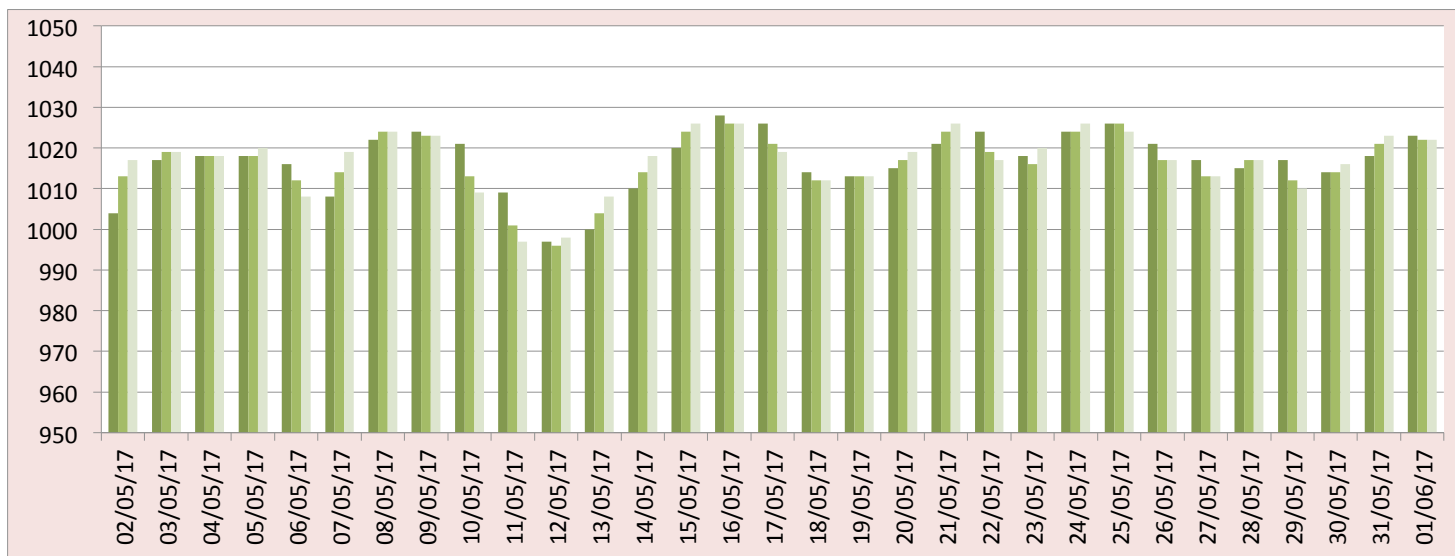

Graphiques

ANNEE: 2017

MOIS: Mai

LIEU: Petiville (76330)

Propriétaire: Thomas LENHARDT

Pression atmosphérique

Pluviométrie

Températures minimales et maximales