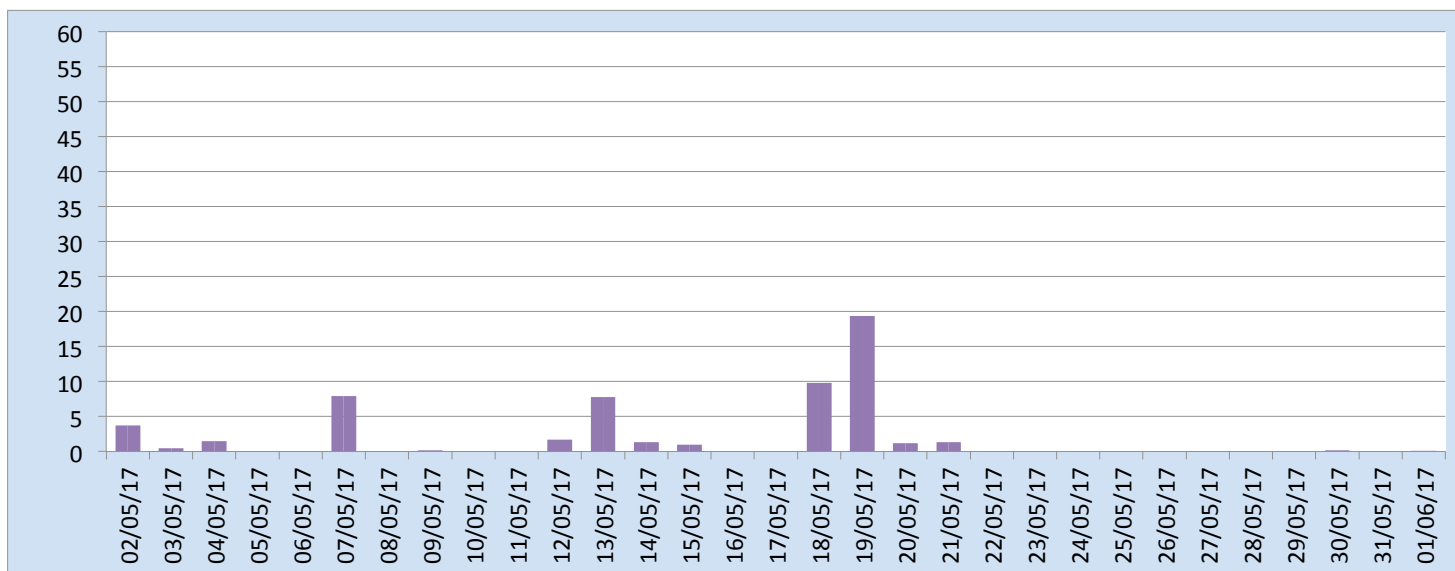

Graphiques

ANNEE: 2017

MOIS: Mai

LIEU: Petiville (76330)

Propriétaire: Thomas LENHARDT

Pression atmosphérique

Pluviométrie

Températures minimales et maximales