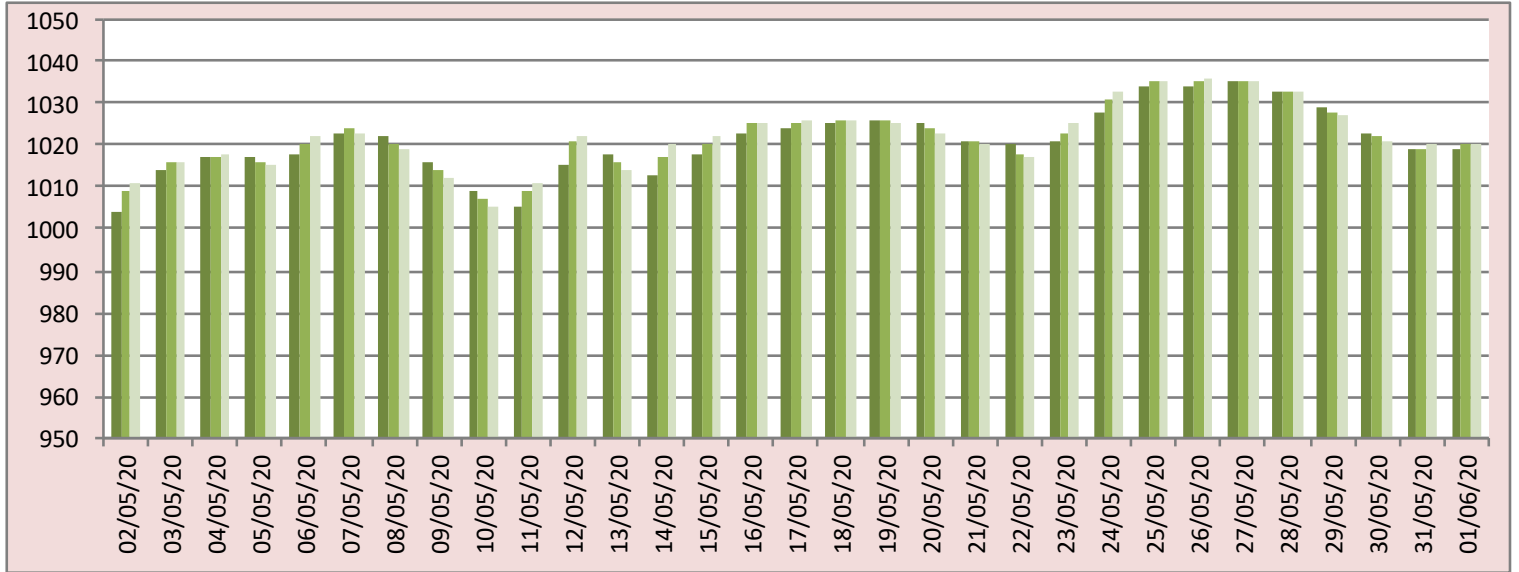

Graphiques

ANNEE: 2020

MOIS: Mai

LIEU: Petiville (76330)

Propriétaire: Thomas LENHARDT

Pression atmosphérique

Pluviométrie

Températures minimales et maximales