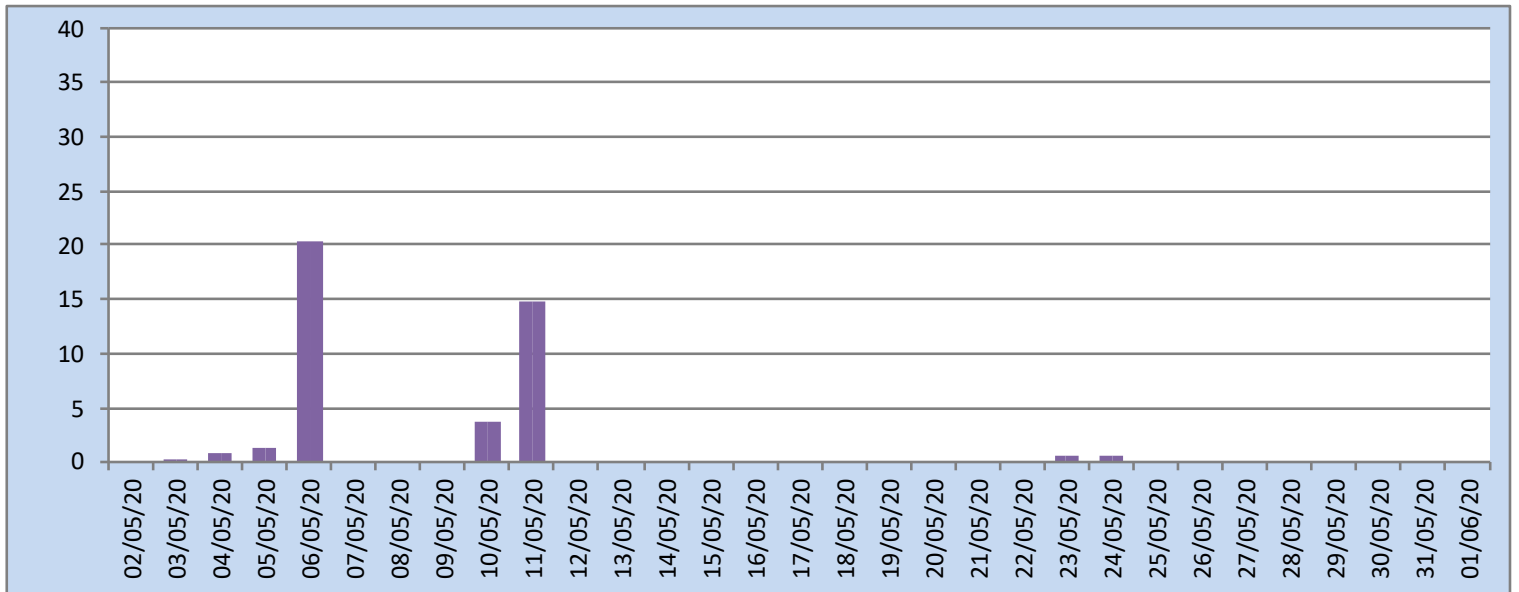

Graphiques

ANNEE: 2020

MOIS: Mai

LIEU: Petiville (76330)

Propriétaire: Thomas LENHARDT

Pression atmosphérique

Pluviométrie

Températures minimales et maximales