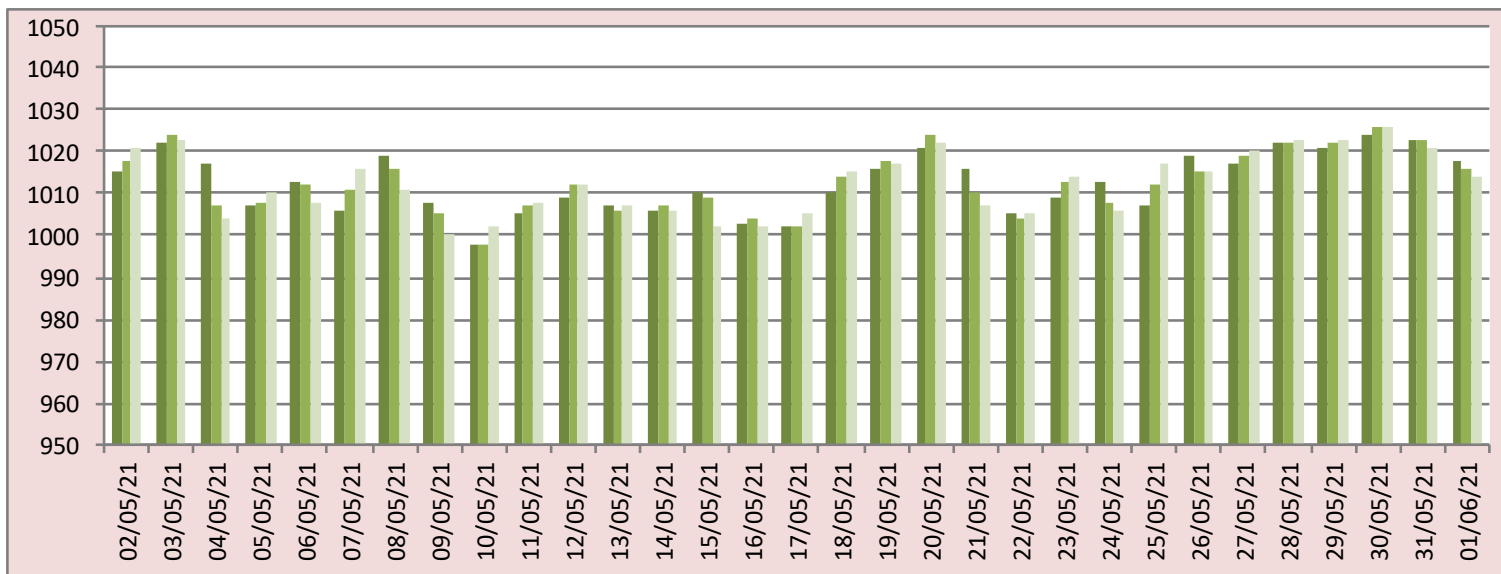

Graphiques

ANNEE: 2021

MOIS: Mai

LIEU: Petiville (76330)

Propriétaire: Thomas LENHARDT

Pression atmosphérique

Pluviométrie

Températures minimales et maximales