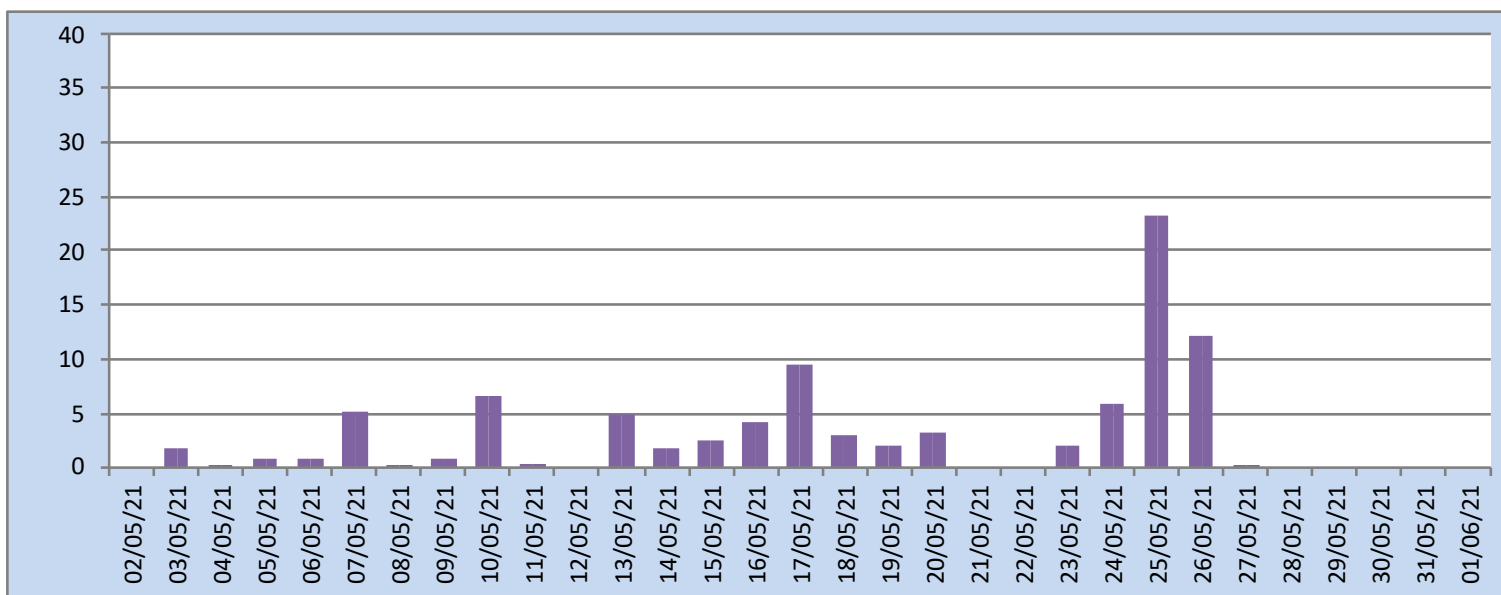

Graphiques

ANNEE: 2021

MOIS: Mai

LIEU: Petiville (76330)

Propriétaire: Thomas LENHARDT

Pression atmosphérique

Pluviométrie

Températures minimales et maximales