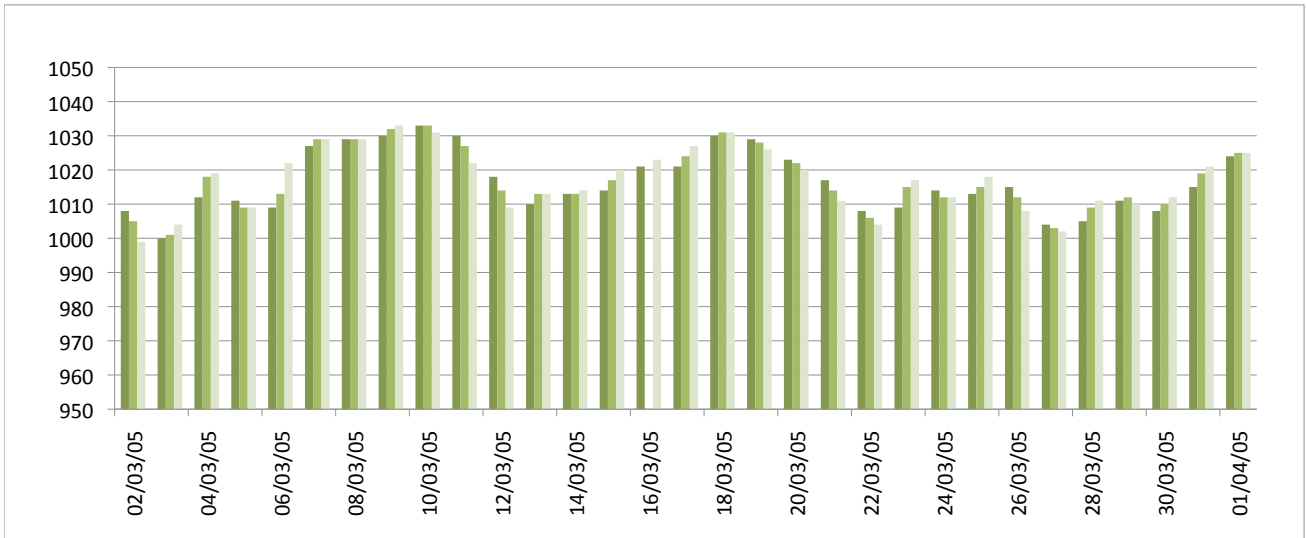

Graphiques

ANNEE: 2005

MOIS: Mars

LIEU: Petiville (76330)

Propriétaire: Thomas LENHARDT

Pression atmosphérique

Températures minimales et maximales

Pluviométrie