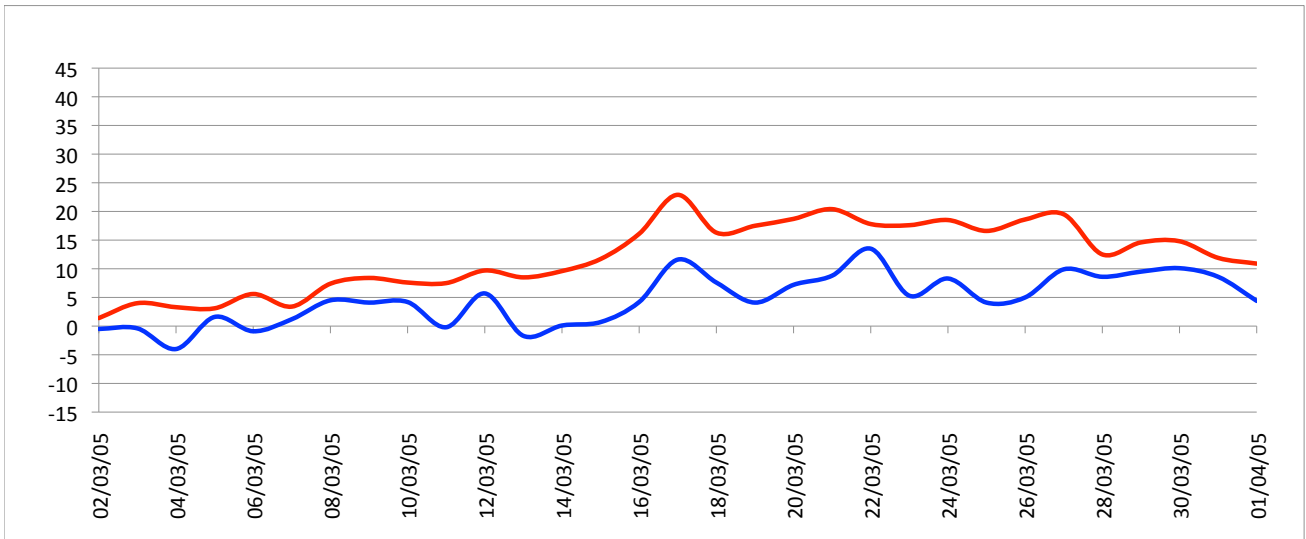

Températures minimales et maximales