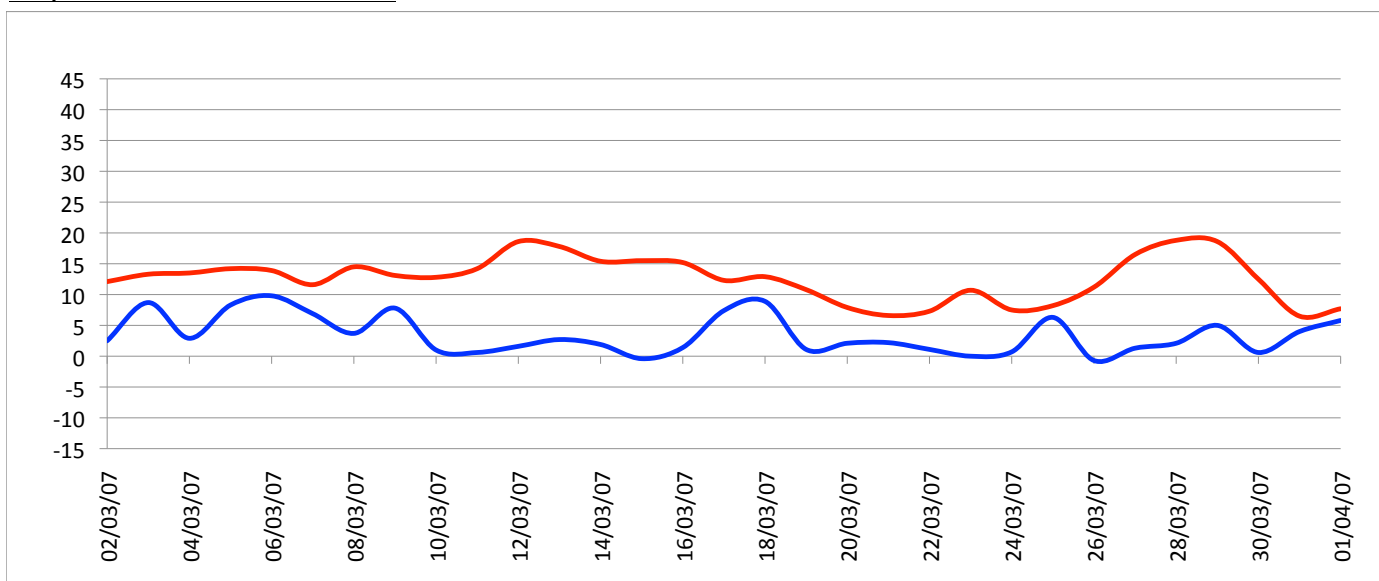

Températures minimales et maximales