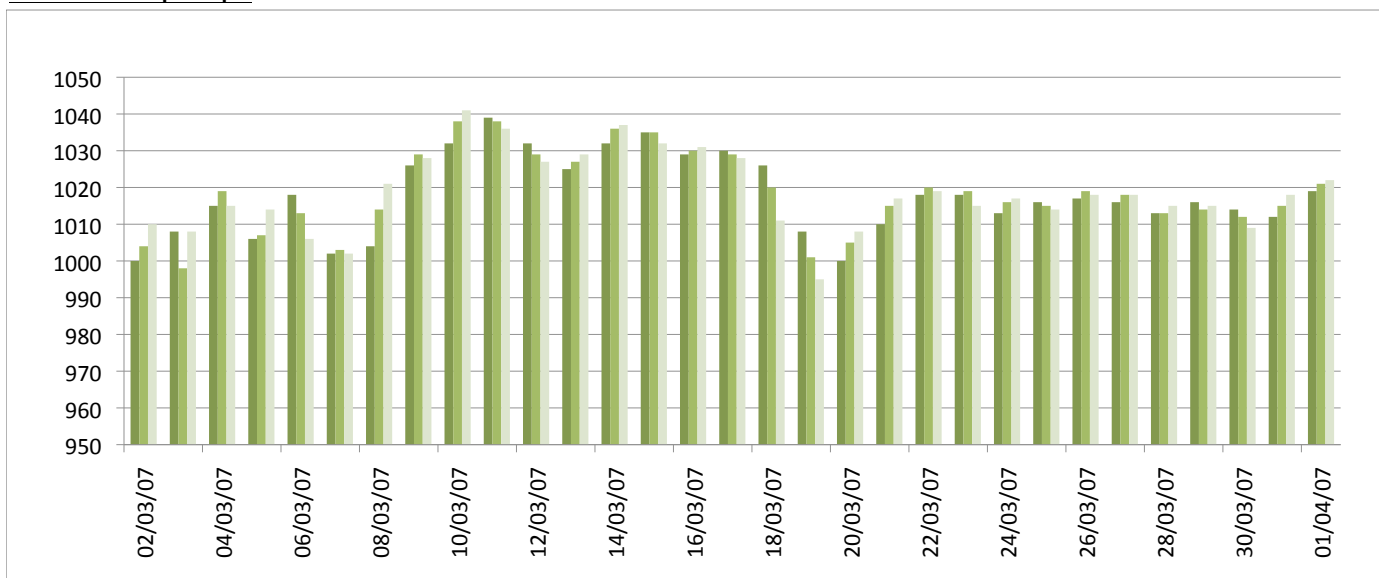

Graphiques

ANNEE: 2007

MOIS: Mars

LIEU: Petiville (76330)

Propriétaire: Thomas LENHARDT

Pression atmosphérique

Températures minimales et maximales

Pluviométrie