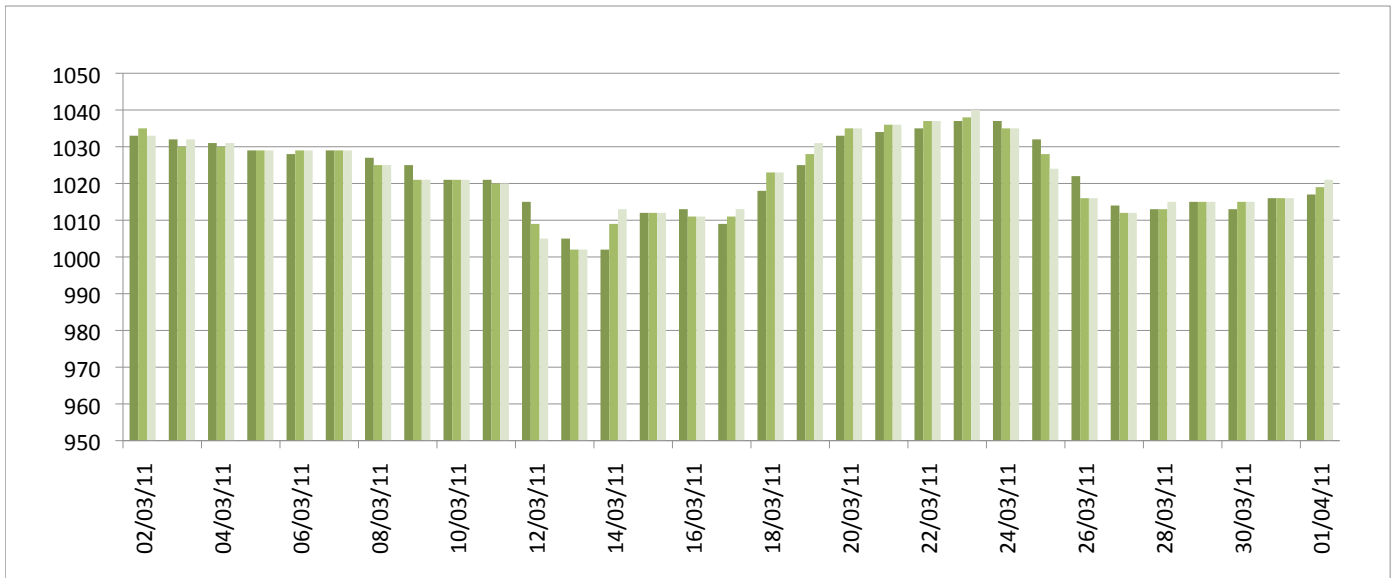

Graphiques

ANNEE: 2011

MOIS: Mars

LIEU: Petiville (76330)

Propriétaire: Thomas LENHARDT

Pression atmosphérique