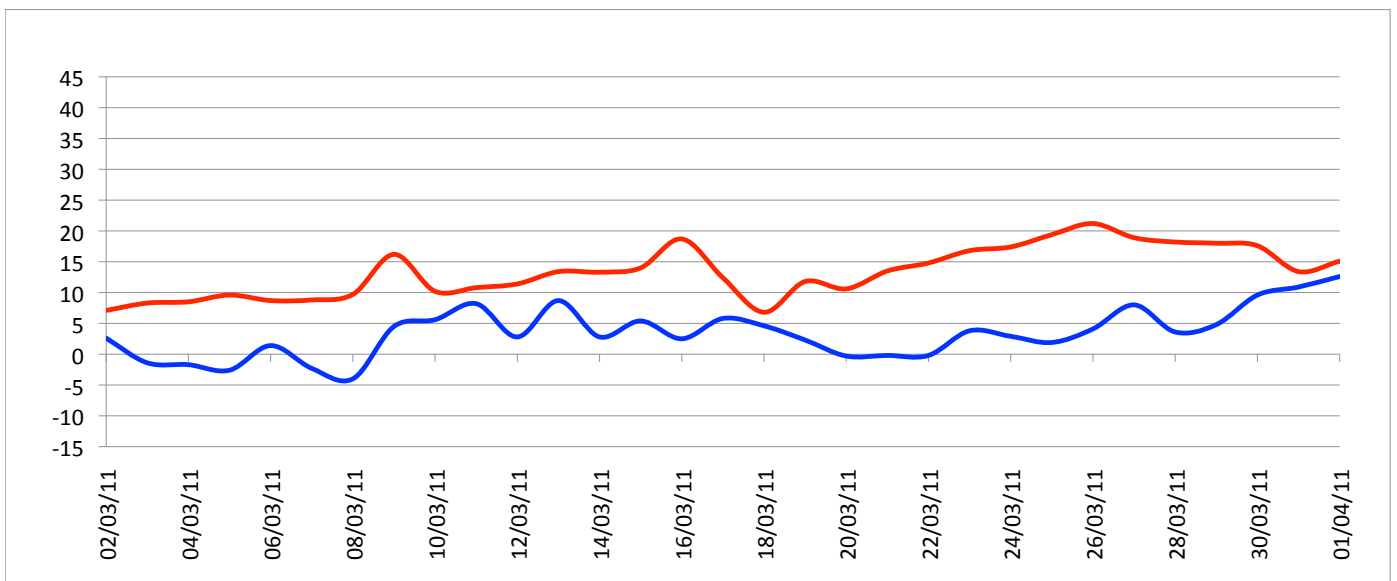

Températures minimales et maximales