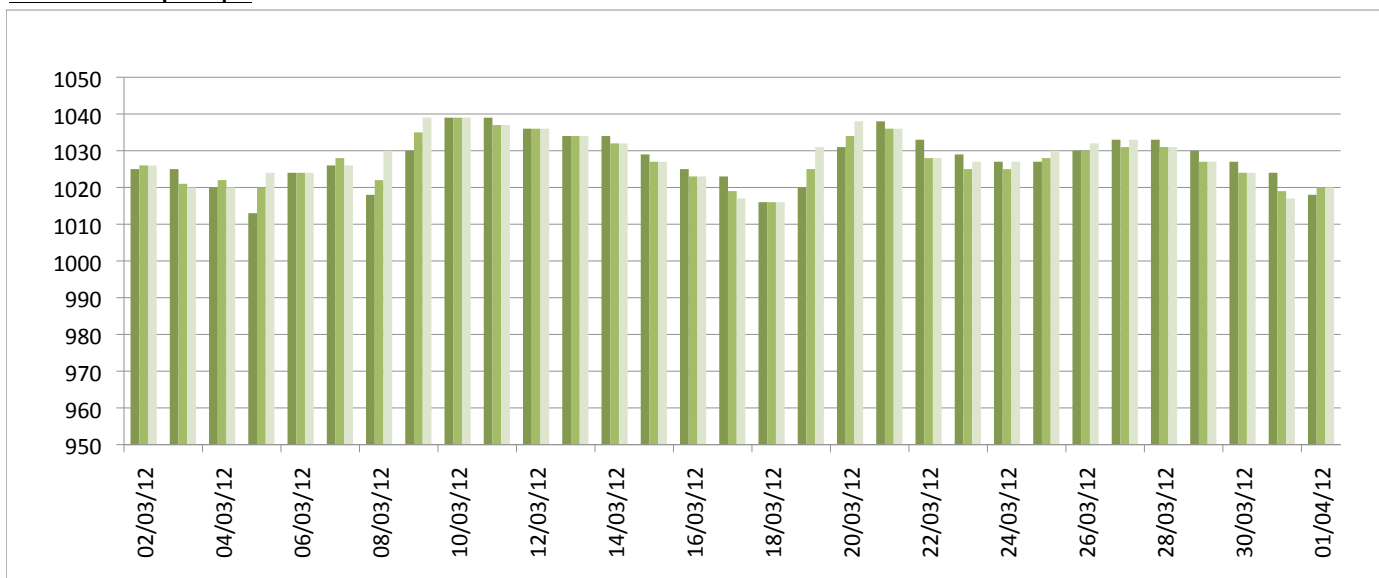

Graphiques

ANNEE: 2012

MOIS: Mars

LIEU: Petiville (76330)

Propriétaire: Thomas LENHARDT

Pression atmosphérique

Températures minimales et maximales

Pluviométrie