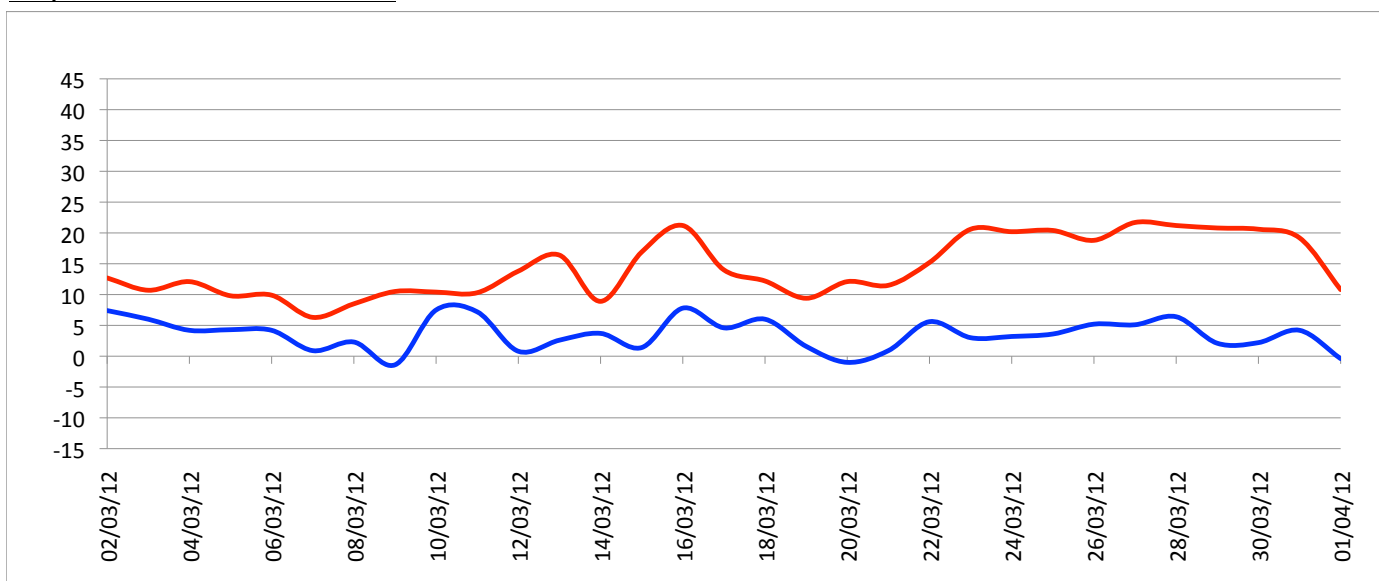

Graphiques

ANNEE: 2012

MOIS: Mars

LIEU: Petiville (76330)

Propriétaire: Thomas LENHARDT

Pression atmosphérique

Températures minimales et maximales

Pluviométrie