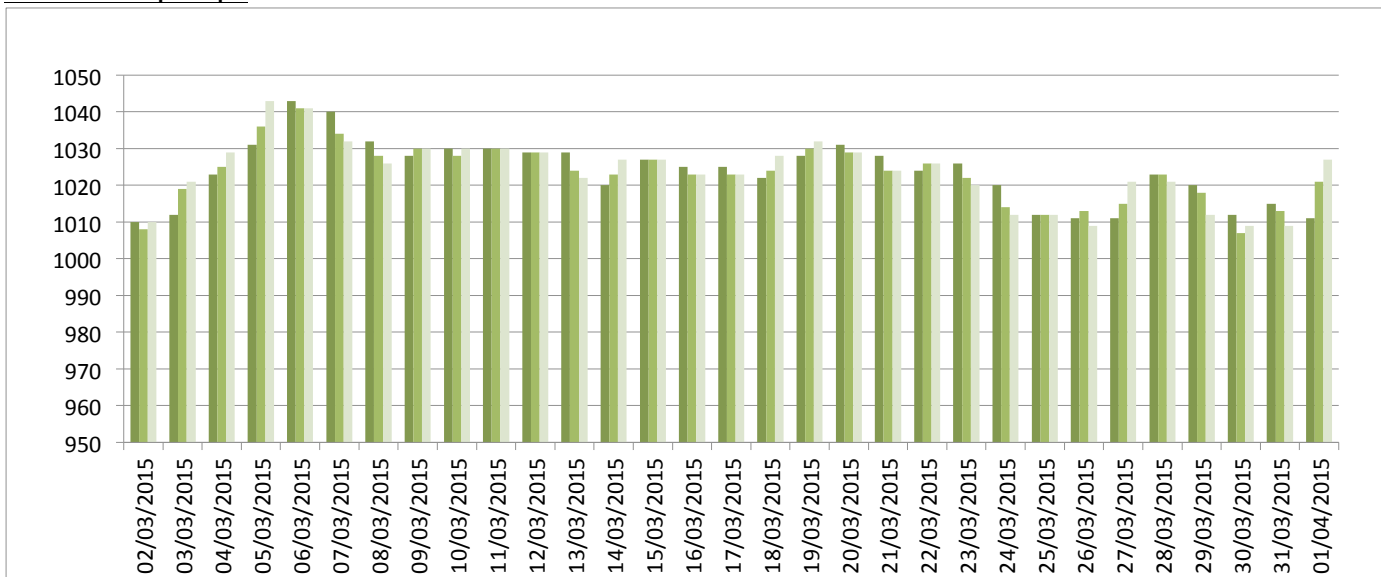

Graphiques

ANNEE: 2015

MOIS: Mars

LIEU: Petiville (76330)

Propriétaire: Thomas LENHARDT

Pression atmosphérique

Températures minimales et maximales

Pluviométrie