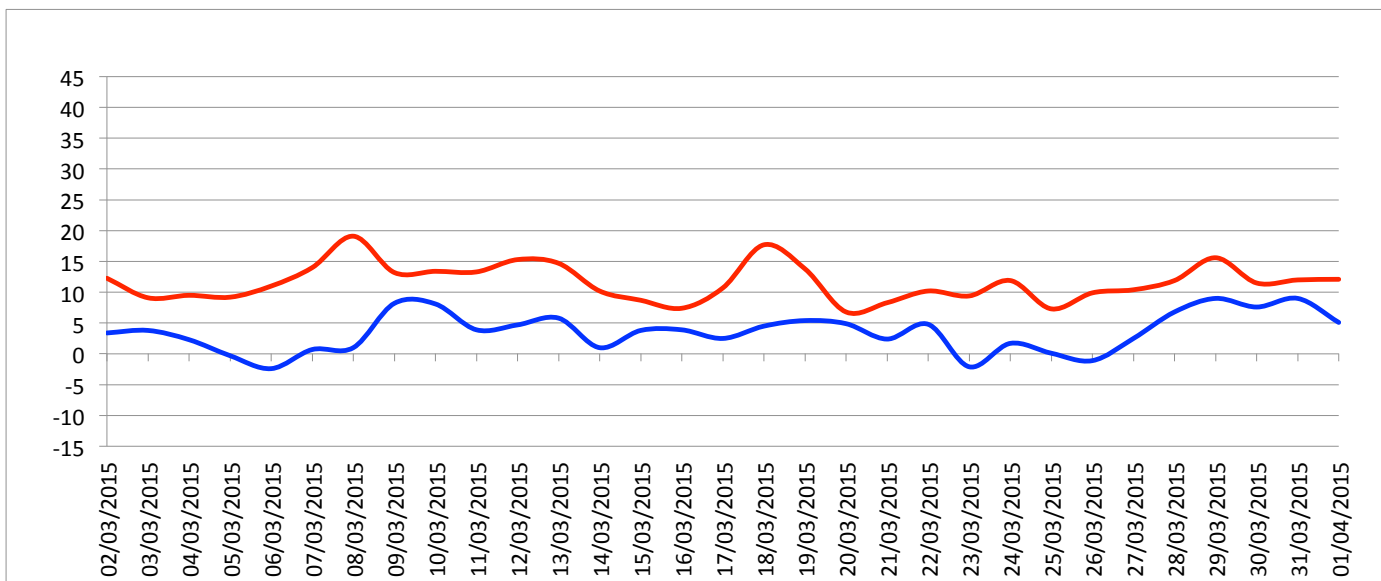

Graphiques

ANNEE: 2015

MOIS: Mars

LIEU: Petiville (76330)

Propriétaire: Thomas LENHARDT

Pression atmosphérique

Températures minimales et maximales

Pluviométrie