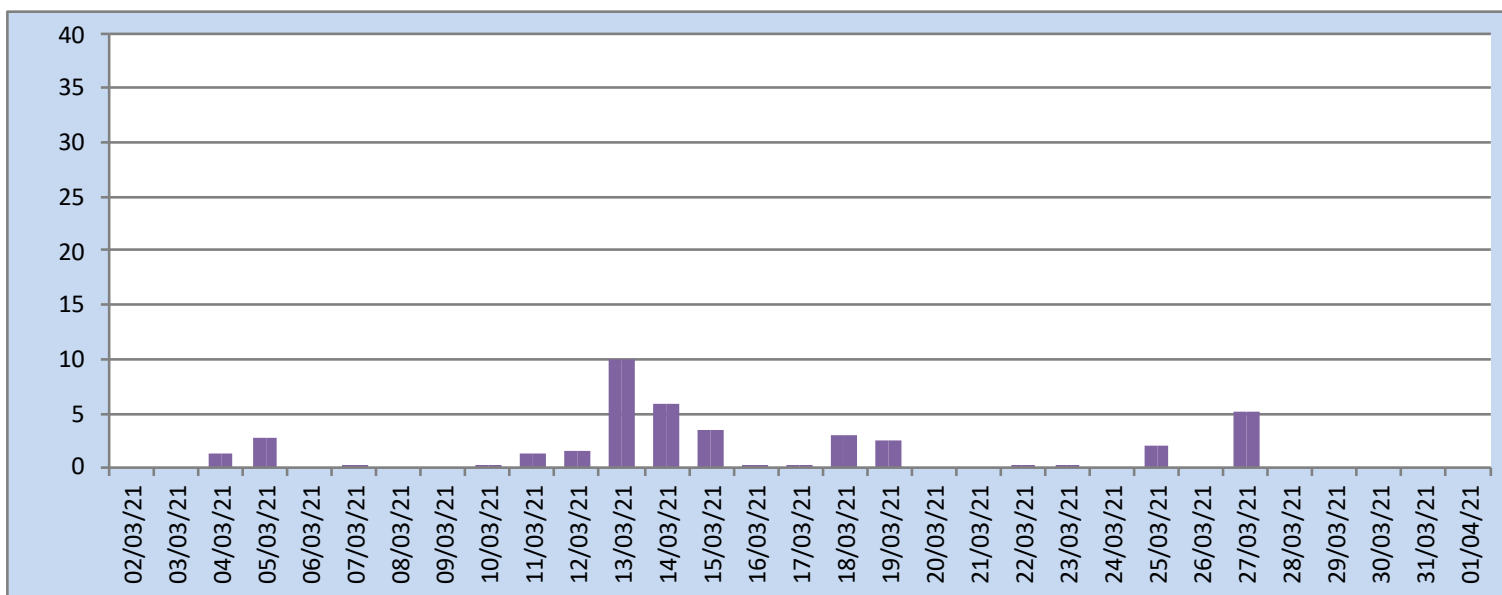

Graphiques

ANNEE: 2021

MOIS: Mars

LIEU: Petiville (76330)

Propriétaire: Thomas LENHARDT

Pression atmosphérique

Pluviométrie

Températures minimales et maximales