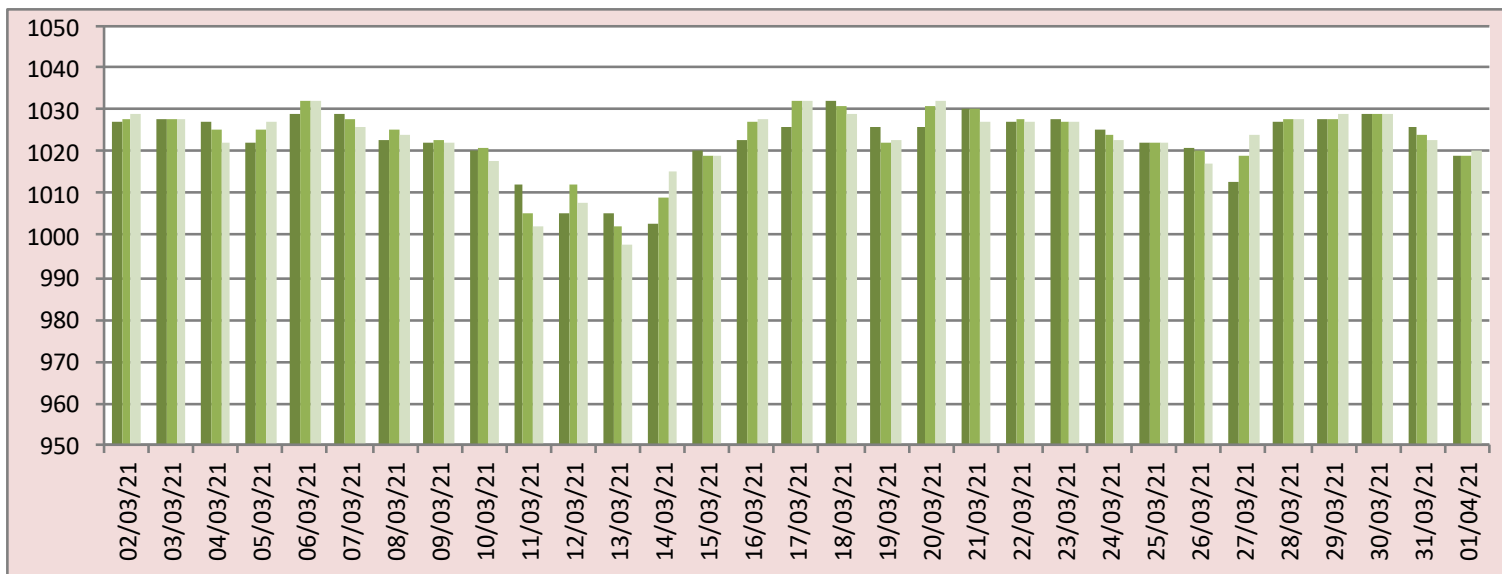

Graphiques

ANNEE: 2021

MOIS: Mars

LIEU: Petiville (76330)

Propriétaire: Thomas LENHARDT

Pression atmosphérique

Pluviométrie

Températures minimales et maximales