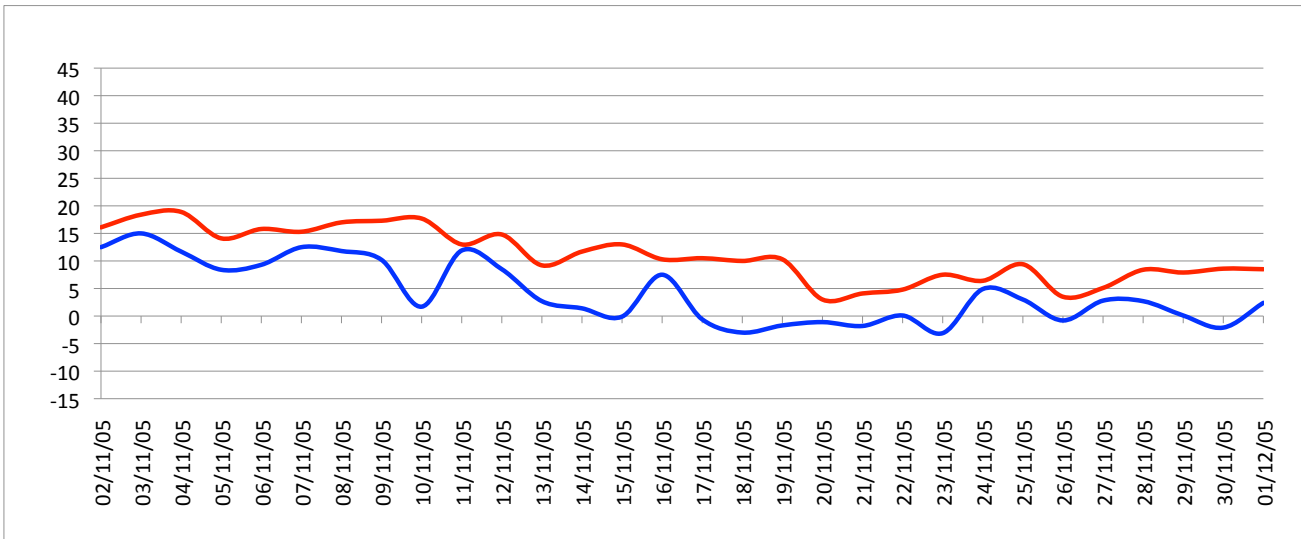

Graphiques

ANNEE: 2005
MOIS: Novembre

LIEU: Petiville (76330)
Propriétaire: Thomas LENHARDT

Pression atmosphérique

Températures minimales et maximales

Pluviométrie