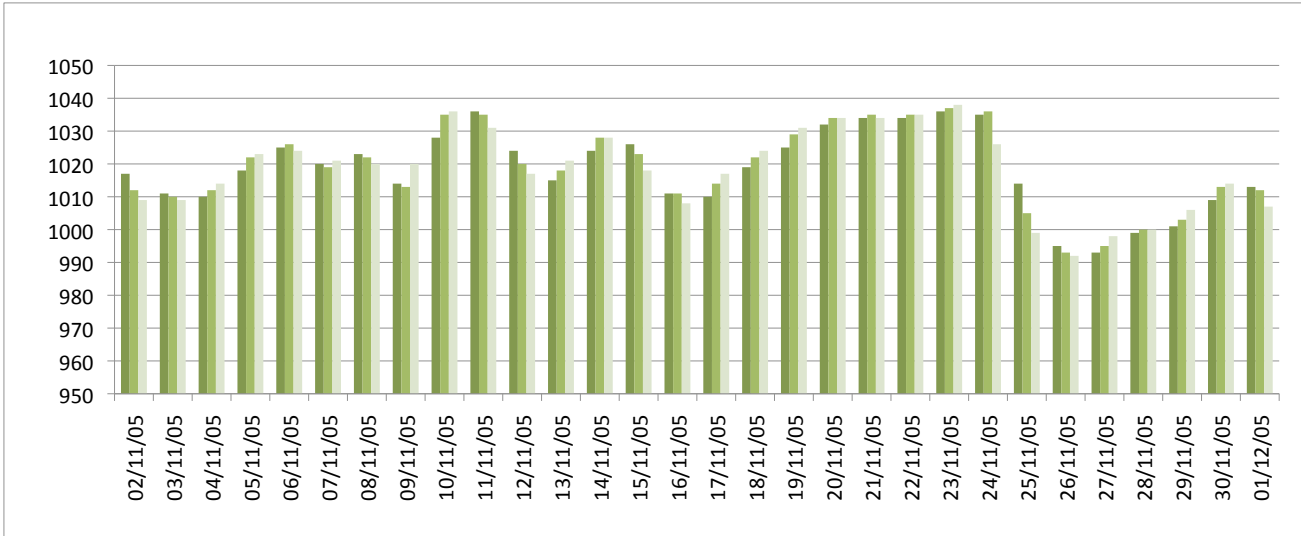

Graphiques

ANNEE: 2005
MOIS: Novembre

LIEU: Petiville (76330)
Propriétaire: Thomas LENHARDT

Pression atmosphérique