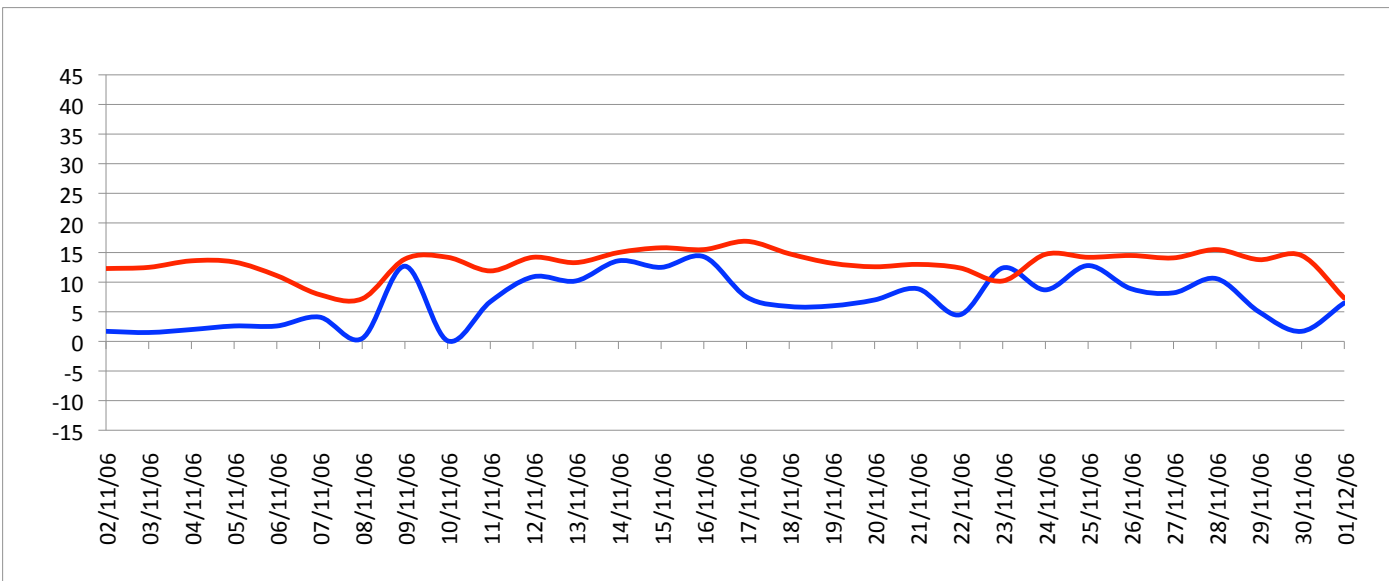

Graphiques

ANNEE: 2006

MOIS: Novembre

LIEU: Petiville (76330)

Propriétaire: Thomas LENHARDT

Pression atmosphérique

Températures minimales et maximales

Pluviométrie