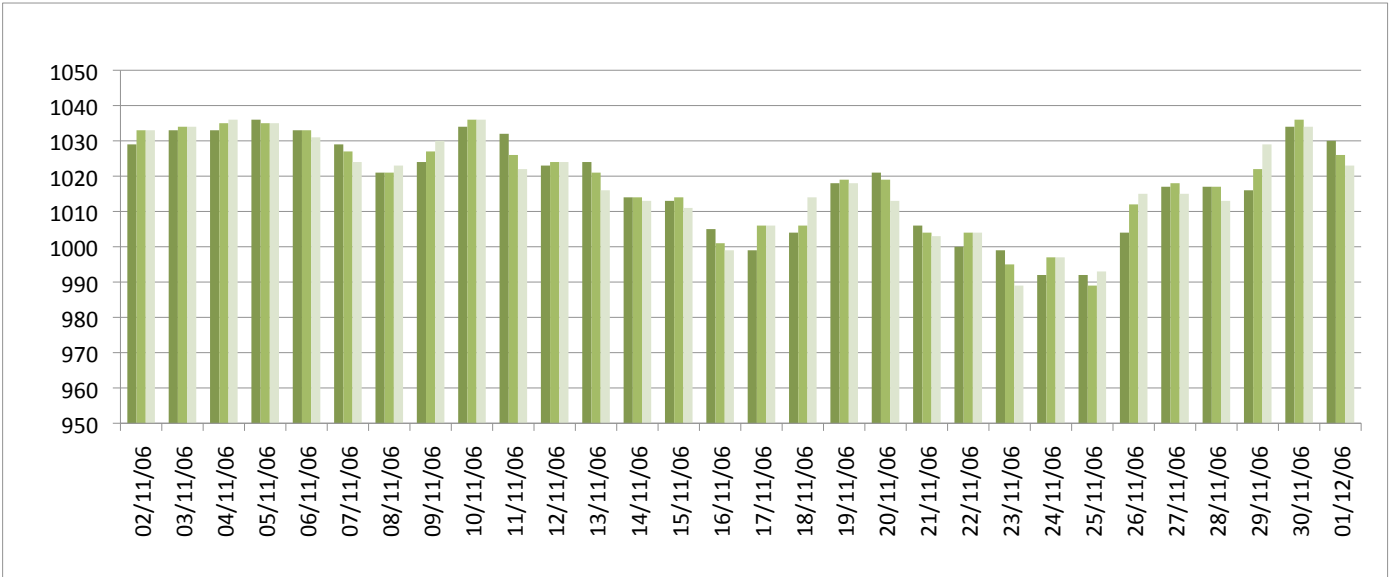

Graphiques

ANNEE: 2006

MOIS: Novembre

LIEU: Petiville (76330)

Propriétaire: Thomas LENHARDT

Pression atmosphérique

Températures minimales et maximales

Pluviométrie