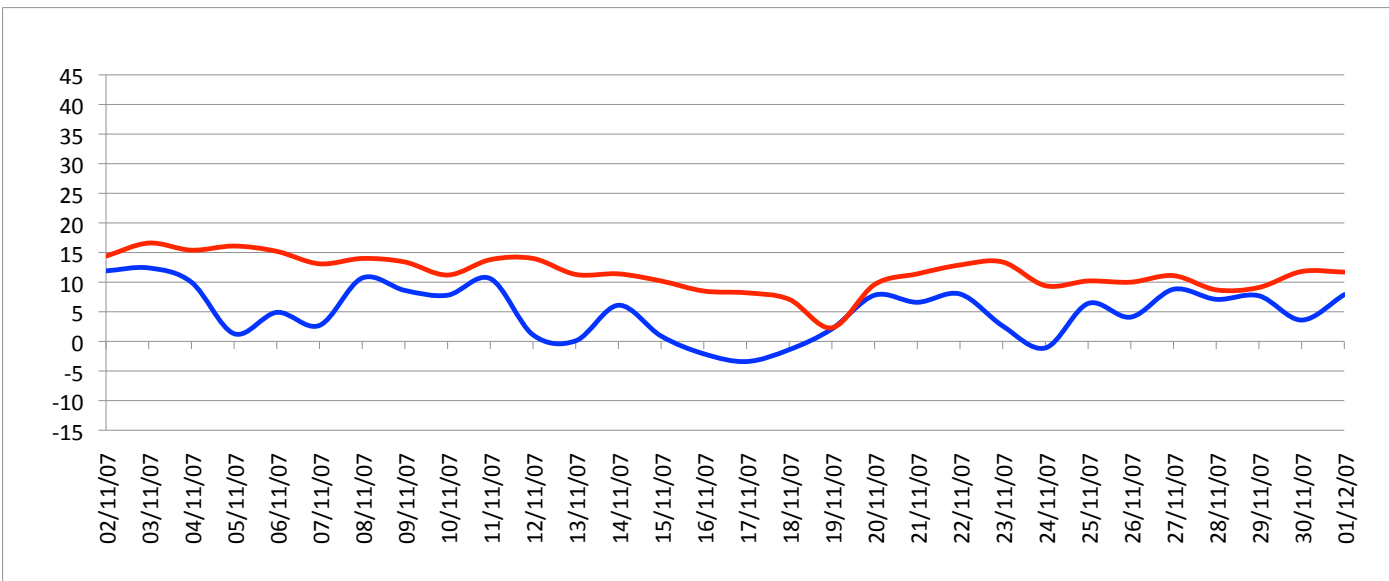

Graphiques

ANNEE: 2007

MOIS: Novembre

LIEU: Petiville (76330)

Propriétaire: Thomas LENHARDT

Pression atmosphérique

Températures minimales et maximales

Pluviométrie