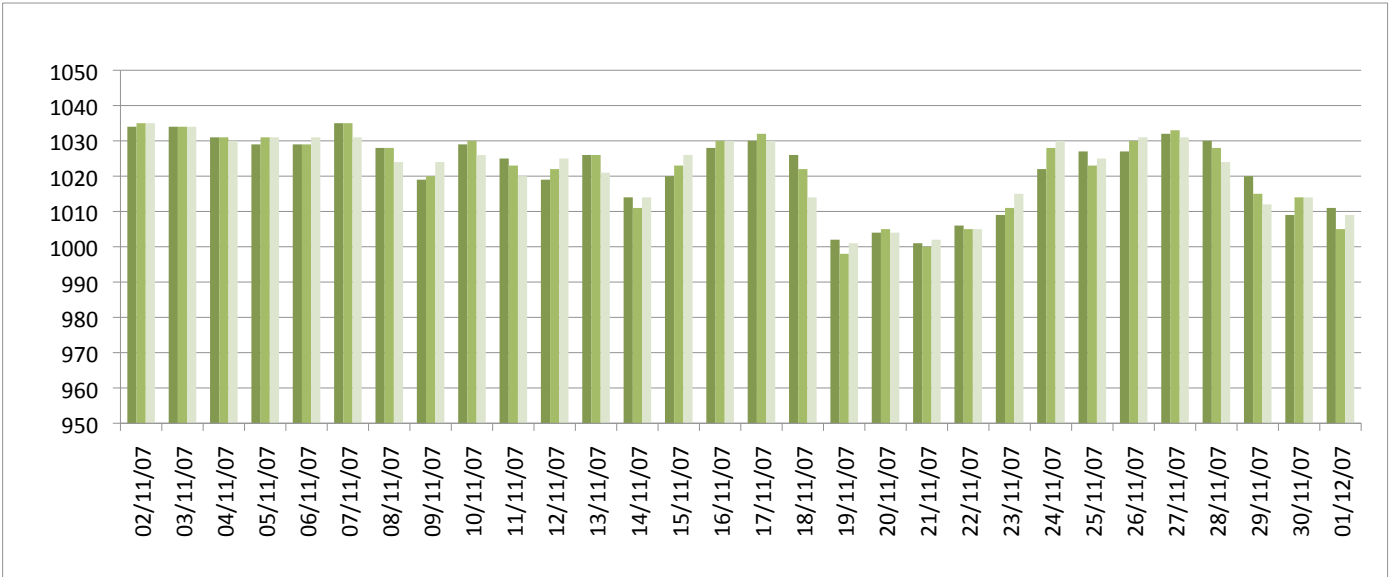

Graphiques

ANNEE: 2007

MOIS: Novembre

LIEU: Petiville (76330)

Propriétaire: Thomas LENHARDT

Pression atmosphérique

Températures minimales et maximales

Pluviométrie