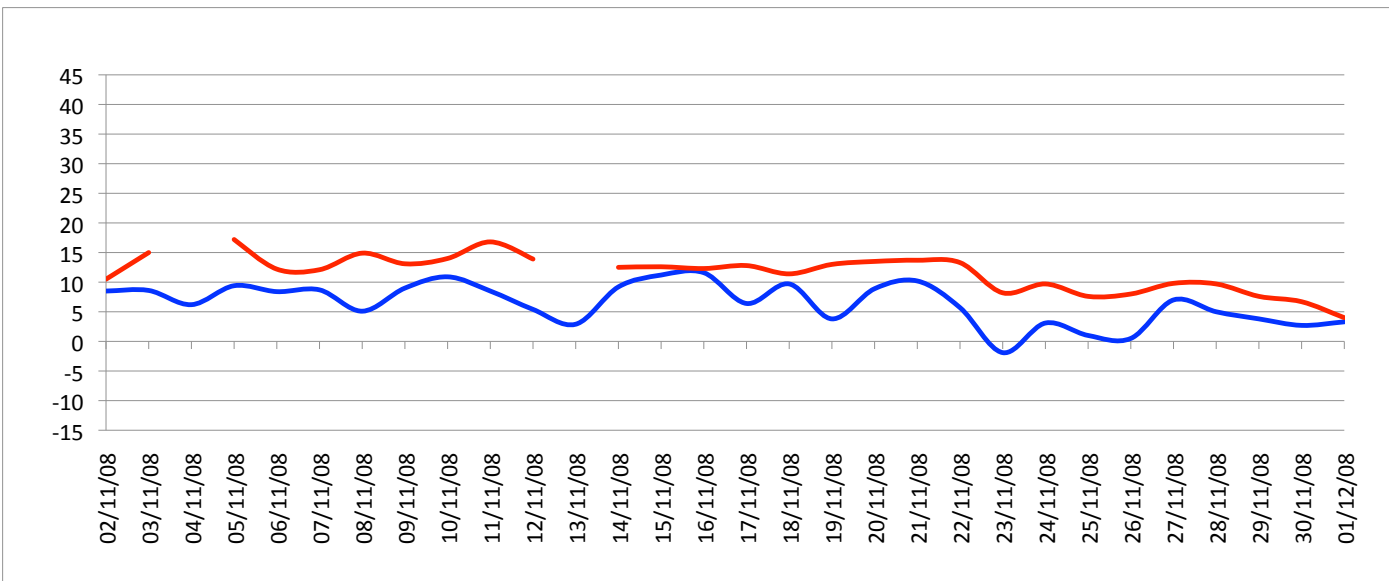

Graphiques

ANNEE: 2008

MOIS: Novembre

LIEU: Petiville (76330)

Propriétaire: Thomas LENHARDT

Pression atmosphérique

Températures minimales et maximales

Pluviométrie