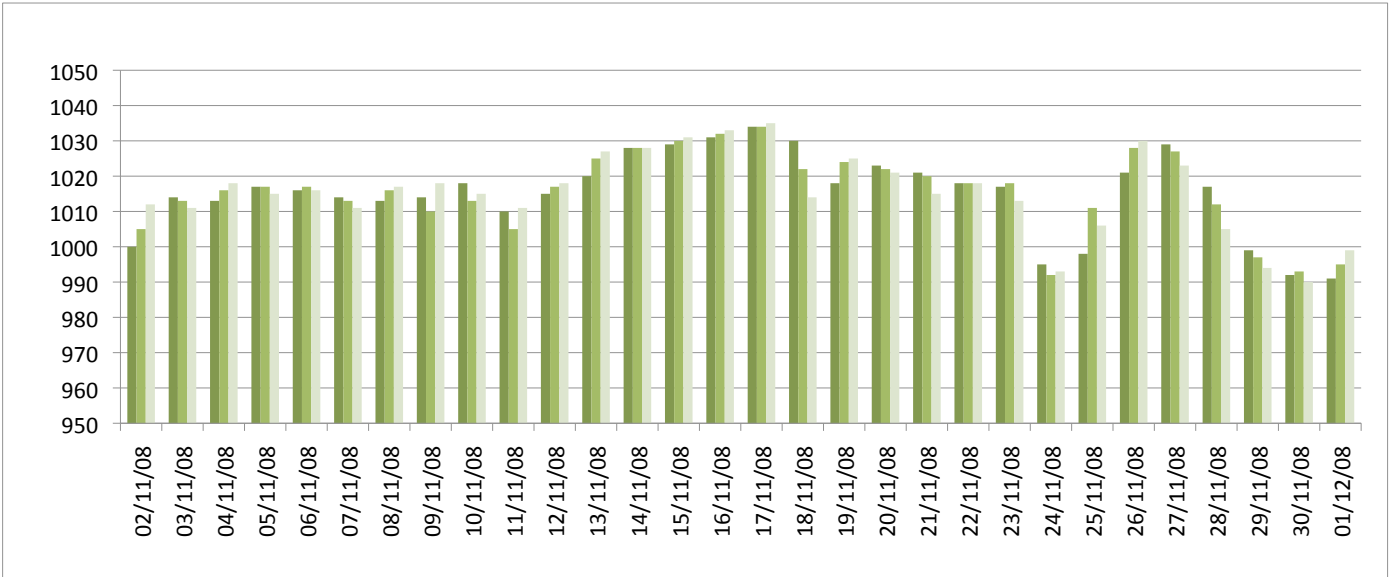

Graphiques

ANNEE: 2008

MOIS: Novembre

LIEU: Petiville (76330)

Propriétaire: Thomas LENHARDT

Pression atmosphérique

Températures minimales et maximales

Pluviométrie