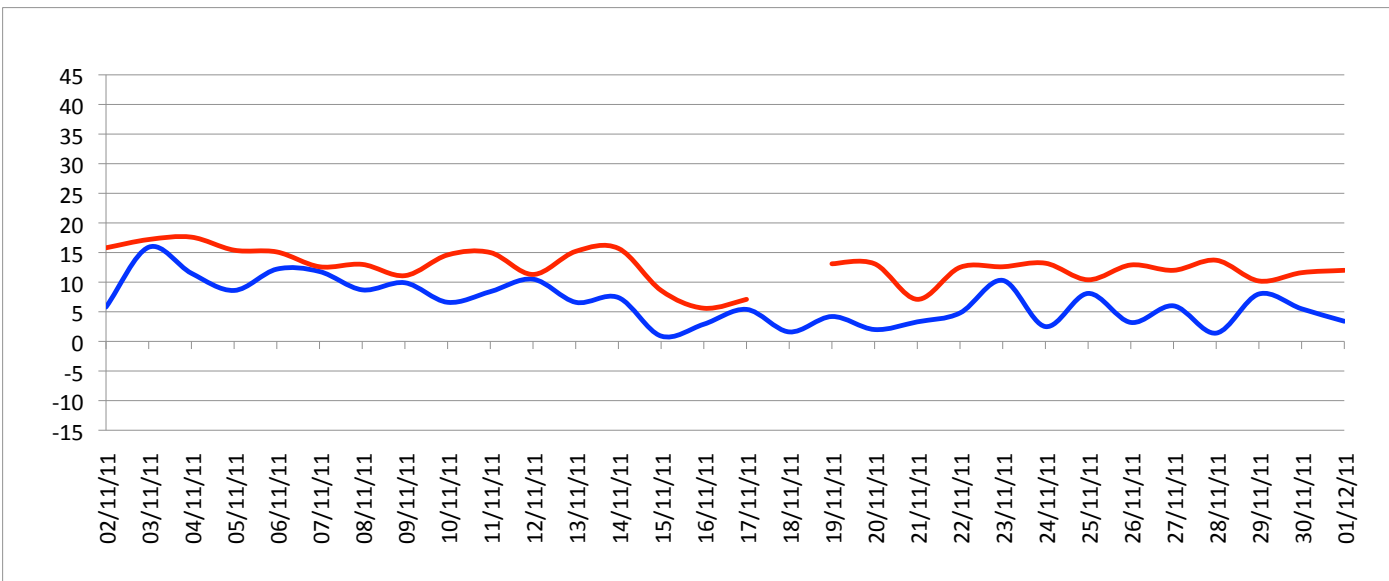

Graphiques

ANNEE: 2011
MOIS: Novembre

LIEU: Petiville (76330)
Propriétaire: Thomas LENHARDT

Pression atmosphérique

Températures minimales et maximales

Pluviométrie