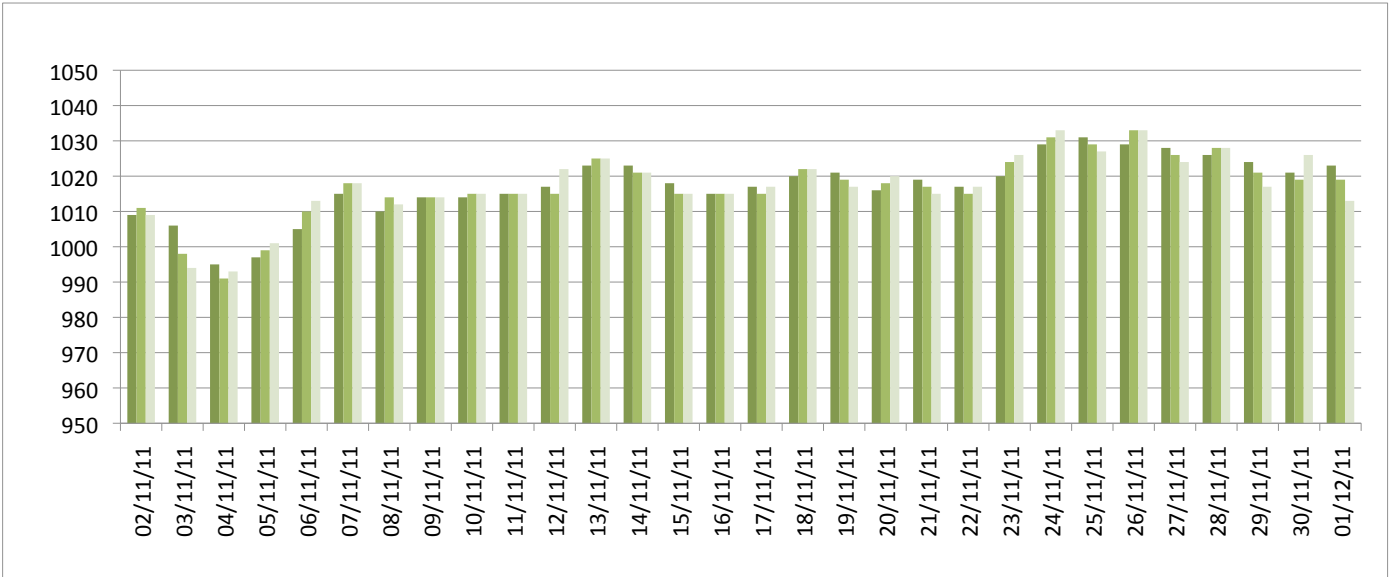

Graphiques

ANNEE: 2011
MOIS: Novembre

LIEU: Petiville (76330)
Propriétaire: Thomas LENHARDT

Pression atmosphérique

Températures minimales et maximales

Pluviométrie