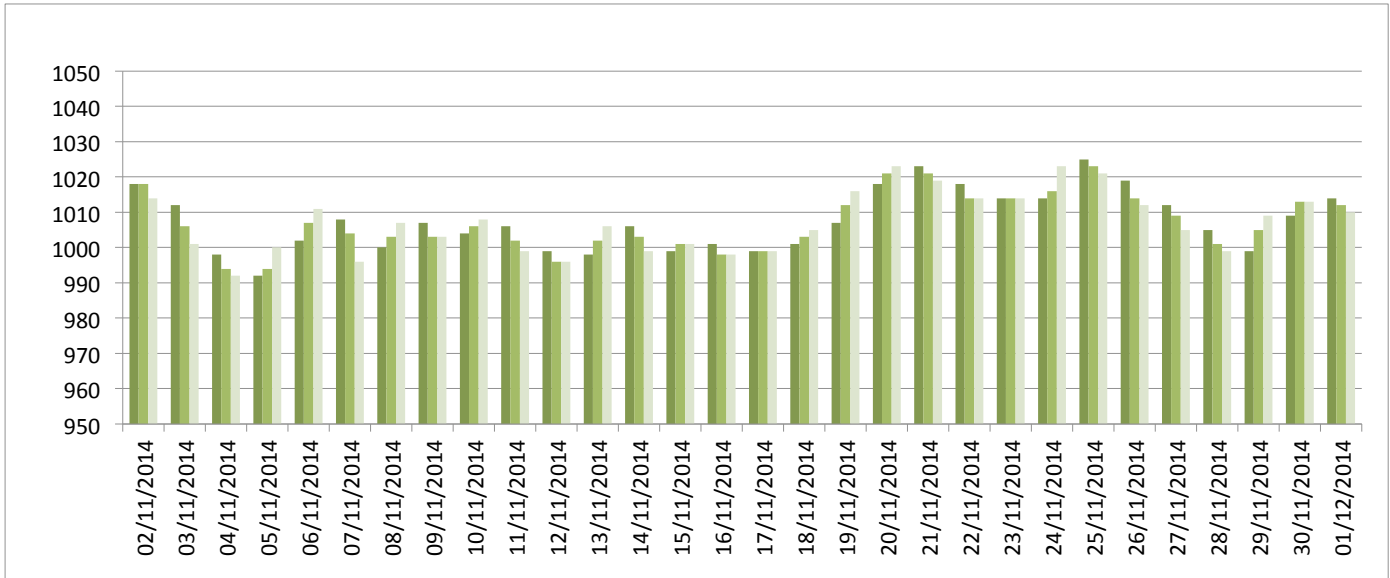

Graphiques

ANNEE: 2014
MOIS: Novembre

LIEU: Petiville (76330)
Propriétaire: Thomas LENHARDT

Pression atmosphérique

Températures minimales et maximales

Pluviométrie