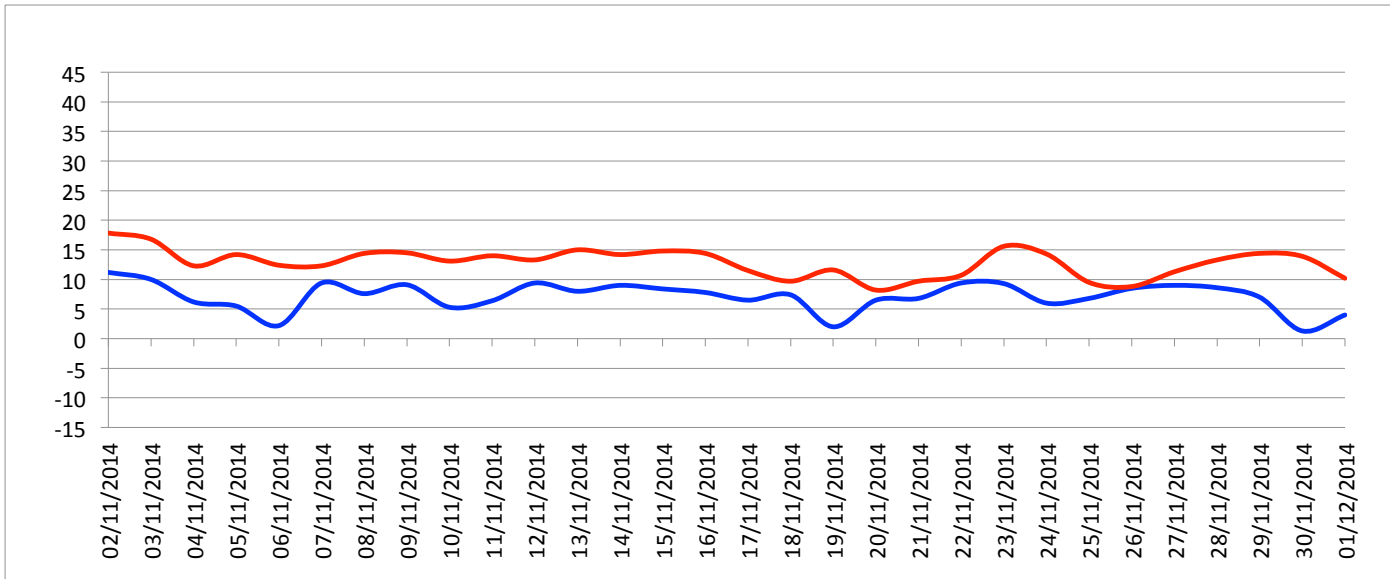

Graphiques

ANNEE: 2014
MOIS: Novembre

LIEU: Petiville (76330)
Propriétaire: Thomas LENHARDT

Pression atmosphérique

Températures minimales et maximales

Pluviométrie