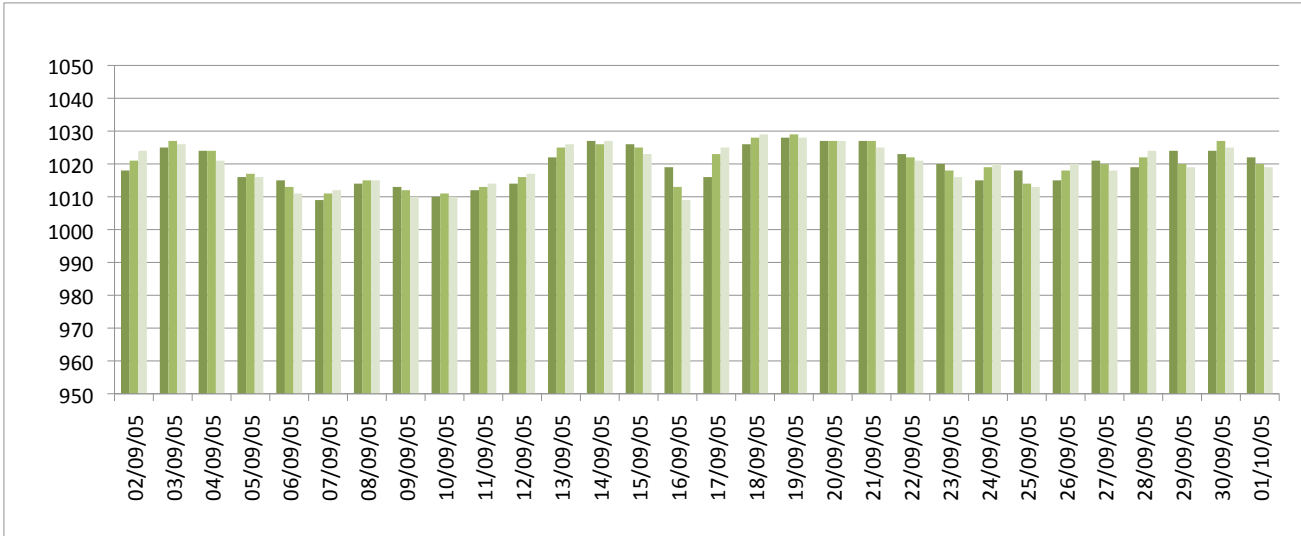

Graphiques

ANNEE: 2005
MOIS: Septembre

LIEU: Petiville (76330)
Propriétaire: Thomas LENHARDT

Pression atmosphérique