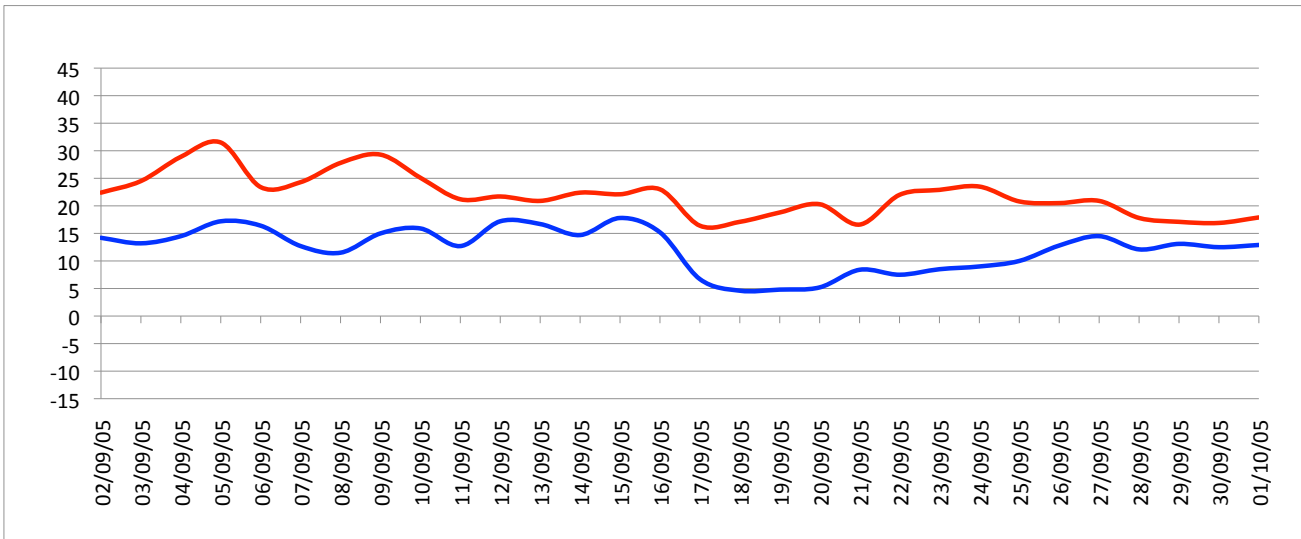

Graphiques

ANNEE: 2005
MOIS: Septembre

LIEU: Petiville (76330)
Propriétaire: Thomas LENHARDT

Pression atmosphérique

Températures minimales et maximales

Pluviométrie