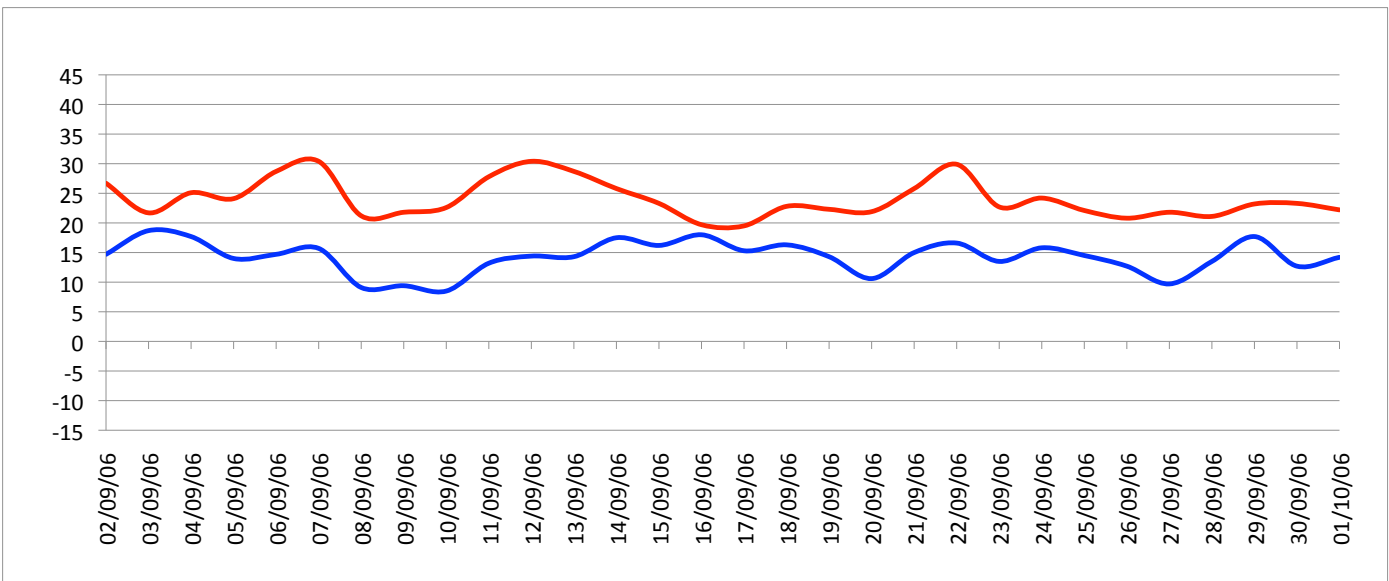

Graphiques

ANNEE: 2006
MOIS: Septembre

LIEU: Petiville (76330)
Propriétaire: Thomas LENHARDT

Pression atmosphérique

Températures minimales et maximales

Pluviométrie