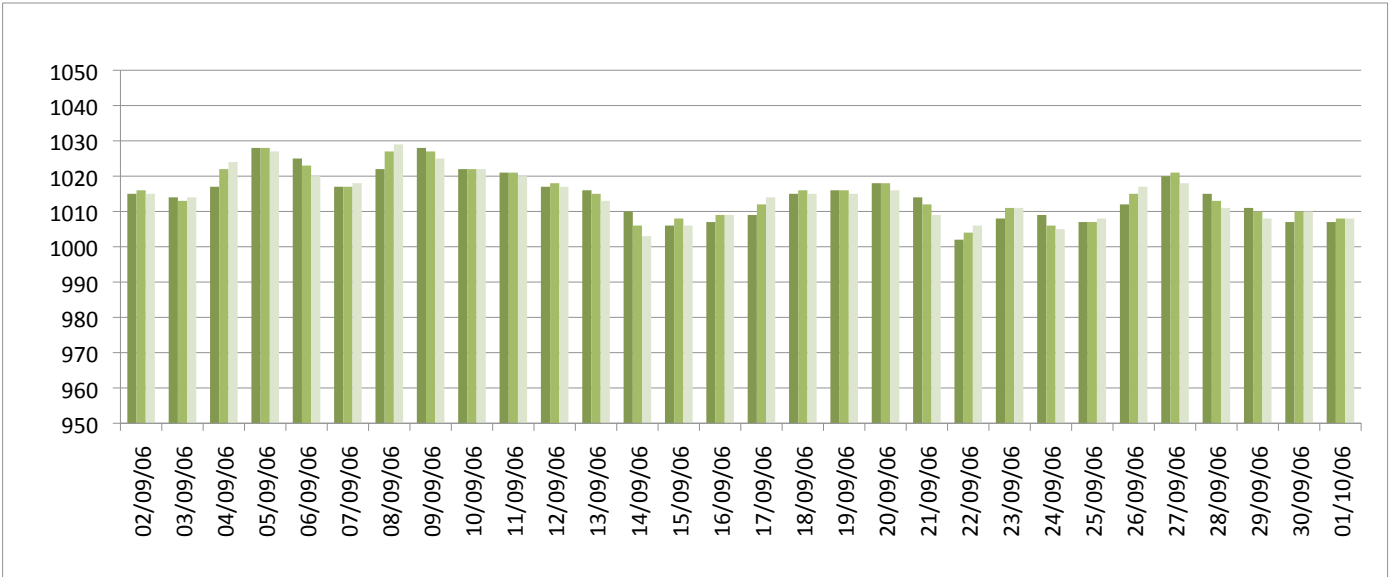

Graphiques

ANNEE: 2006
MOIS: Septembre

LIEU: Petiville (76330)
Propriétaire: Thomas LENHARDT

Pression atmosphérique