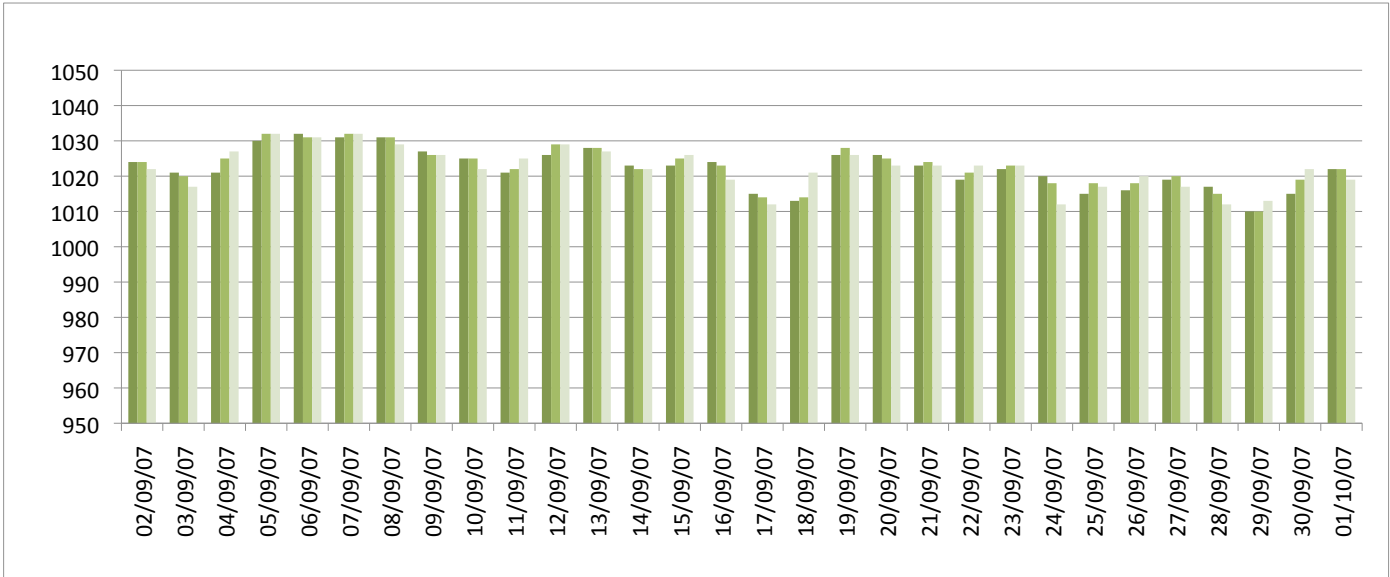

Graphiques

ANNEE: 2007
MOIS: Septembre

LIEU: Petiville (76330)
Propriétaire: Thomas LENHARDT

Pression atmosphérique