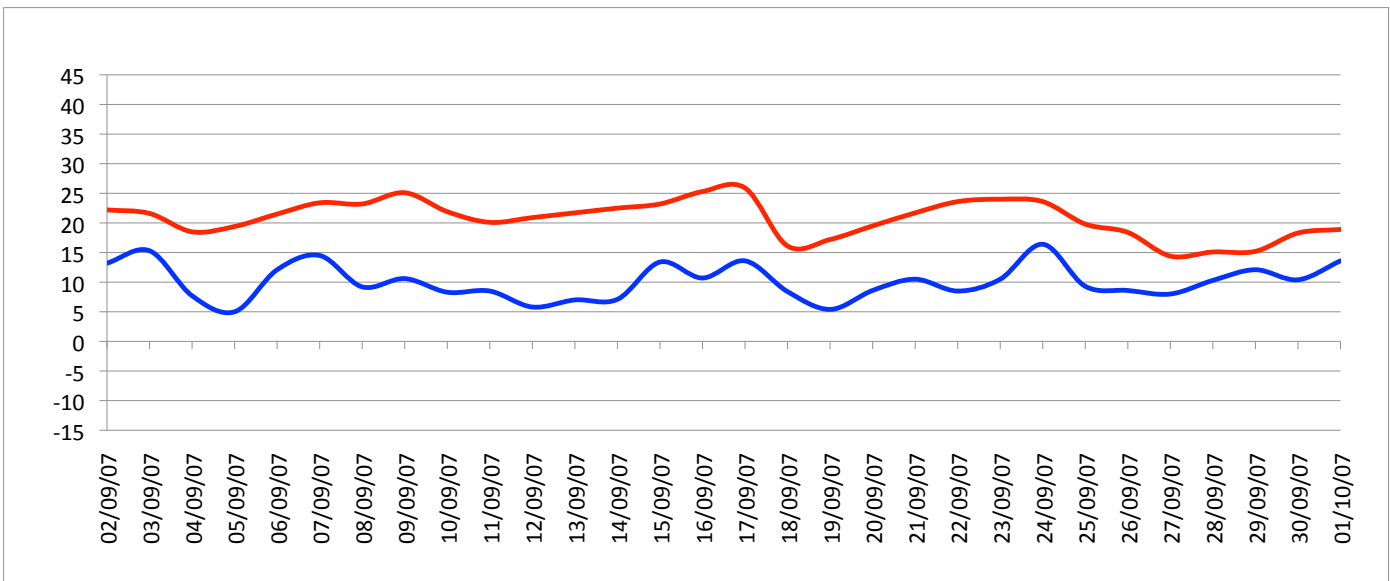

Graphiques

ANNEE: 2007
MOIS: Septembre

LIEU: Petiville (76330)
Propriétaire: Thomas LENHARDT

Pression atmosphérique

Températures minimales et maximales

Pluviométrie