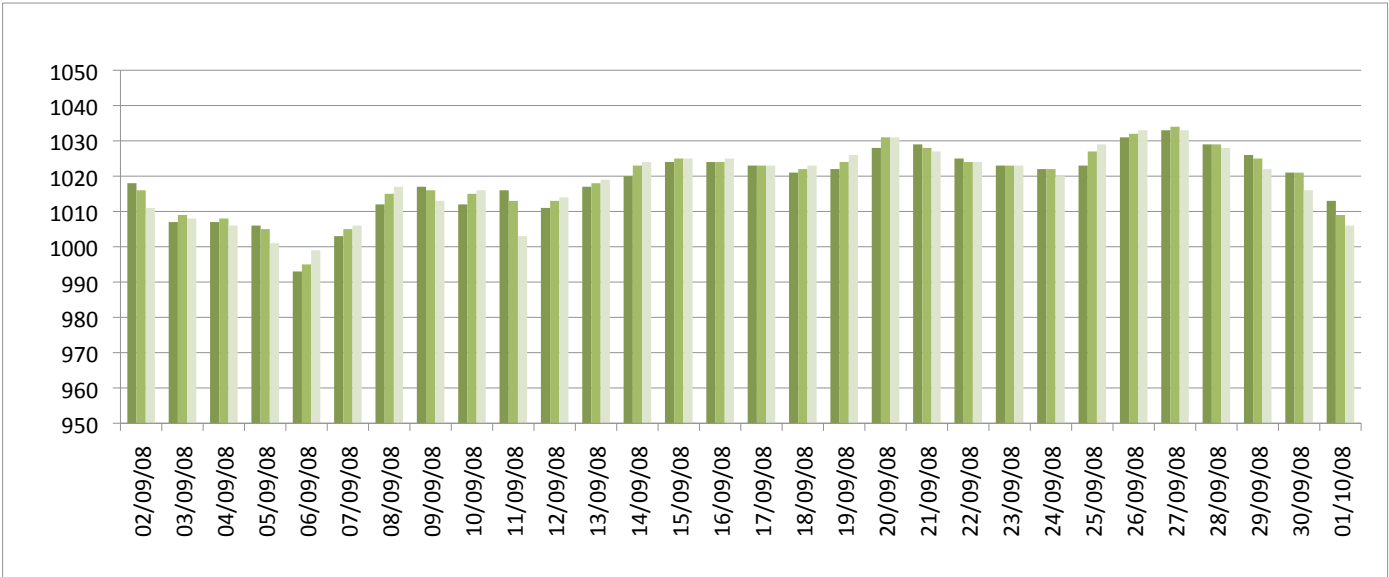

Graphiques

ANNEE: 2008
MOIS: Septembre

LIEU: Petiville (76330)
Propriétaire: Thomas LENHARDT

Pression atmosphérique