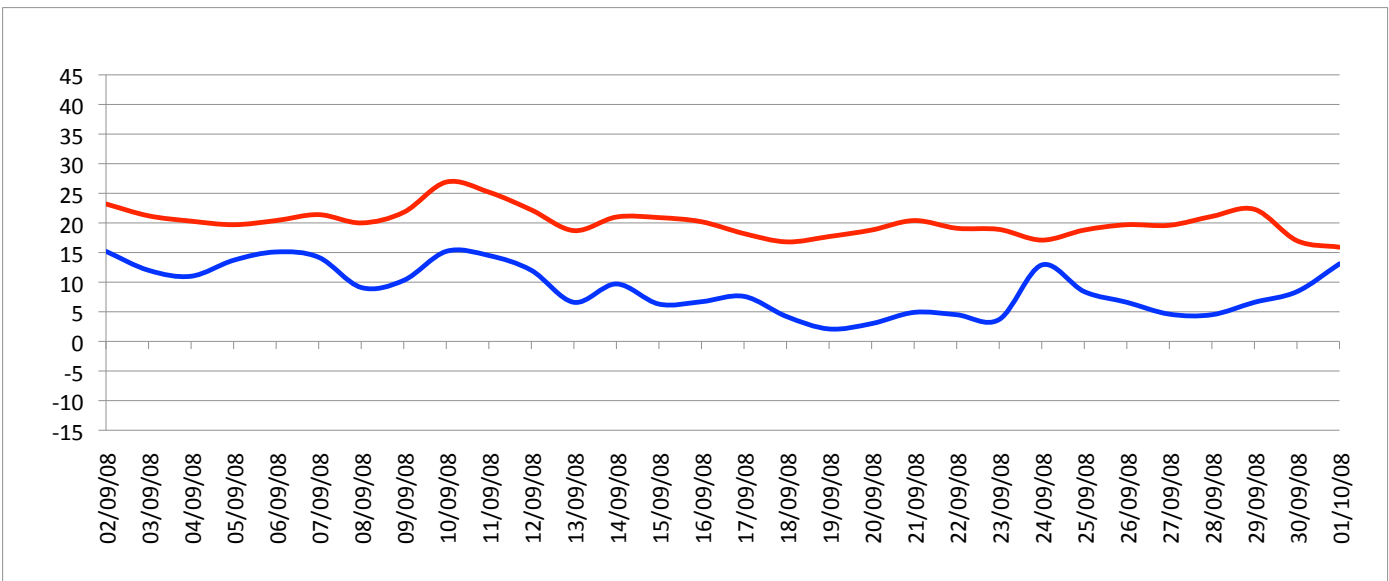

Températures minimales et maximales