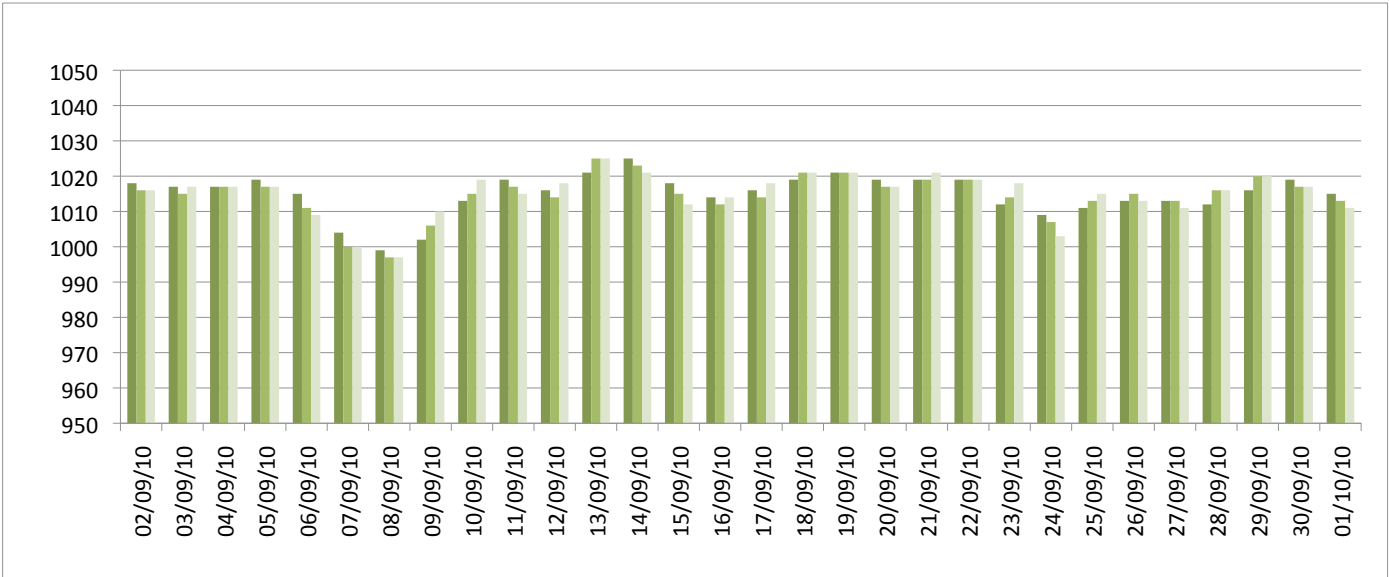

Graphiques

ANNEE: 2010
MOIS: Septembre

LIEU: Petiville (76330)
Propriétaire: Thomas LENHARDT

Pression atmosphérique

Températures minimales et maximales

Pluviométrie