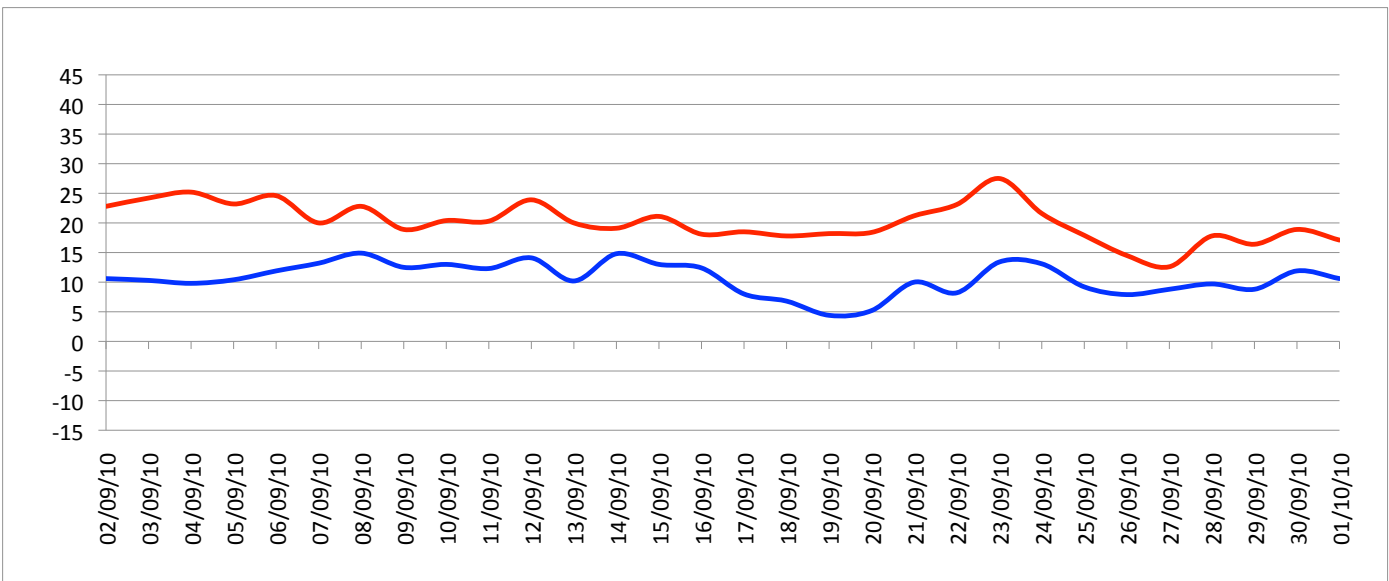

Graphiques

ANNEE: 2010
MOIS: Septembre

LIEU: Petiville (76330)
Propriétaire: Thomas LENHARDT

Pression atmosphérique

Températures minimales et maximales

Pluviométrie