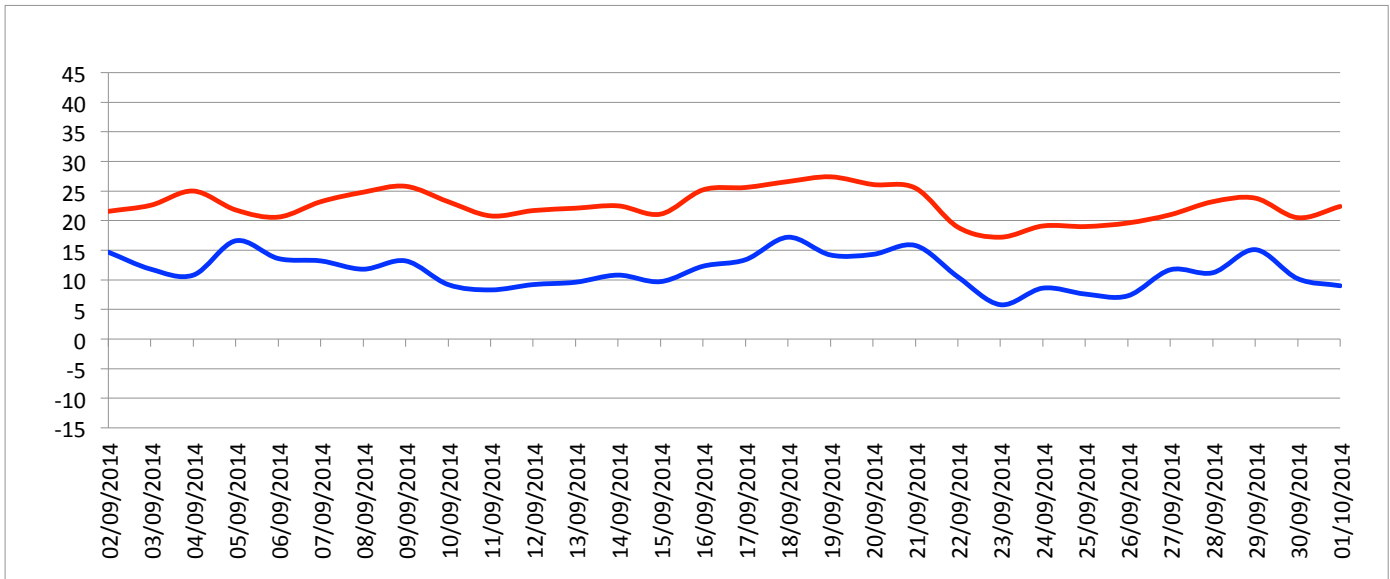

Graphiques

ANNEE: 2014
MOIS: Septembre

LIEU: Petiville (76330)
Propriétaire: Thomas LENHARDT

Pression atmosphérique

Températures minimales et maximales

Pluviométrie