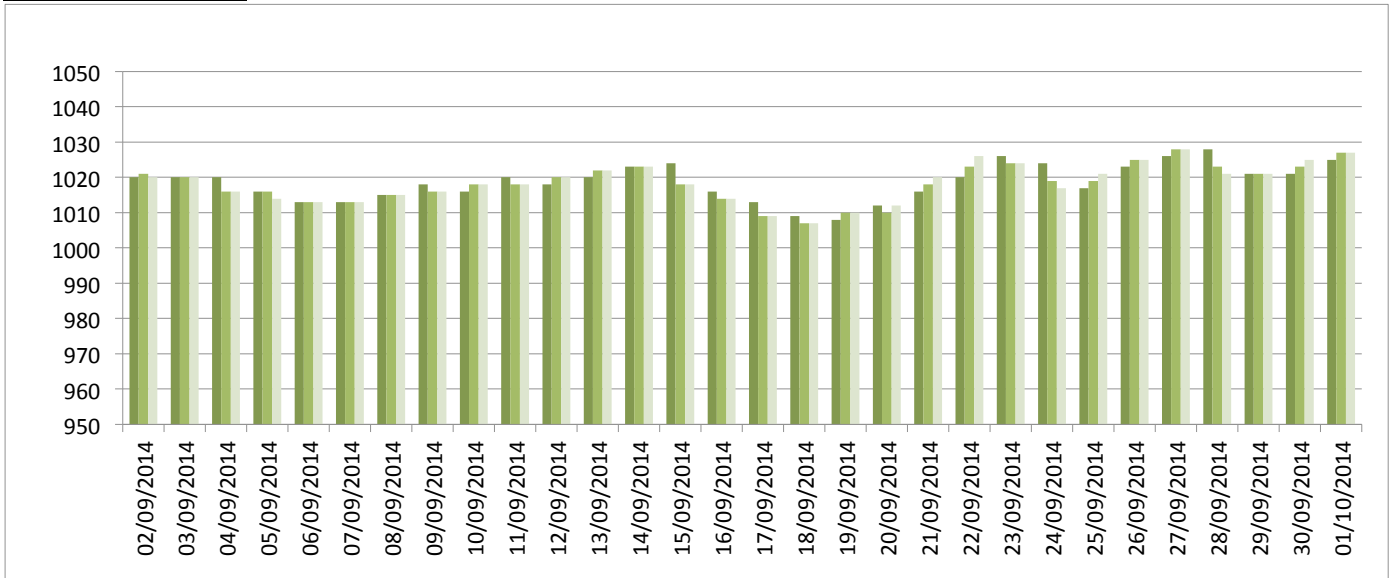

Graphiques

ANNEE: 2014
MOIS: Septembre

LIEU: Petiville (76330)
Propriétaire: Thomas LENHARDT

Pression atmosphérique