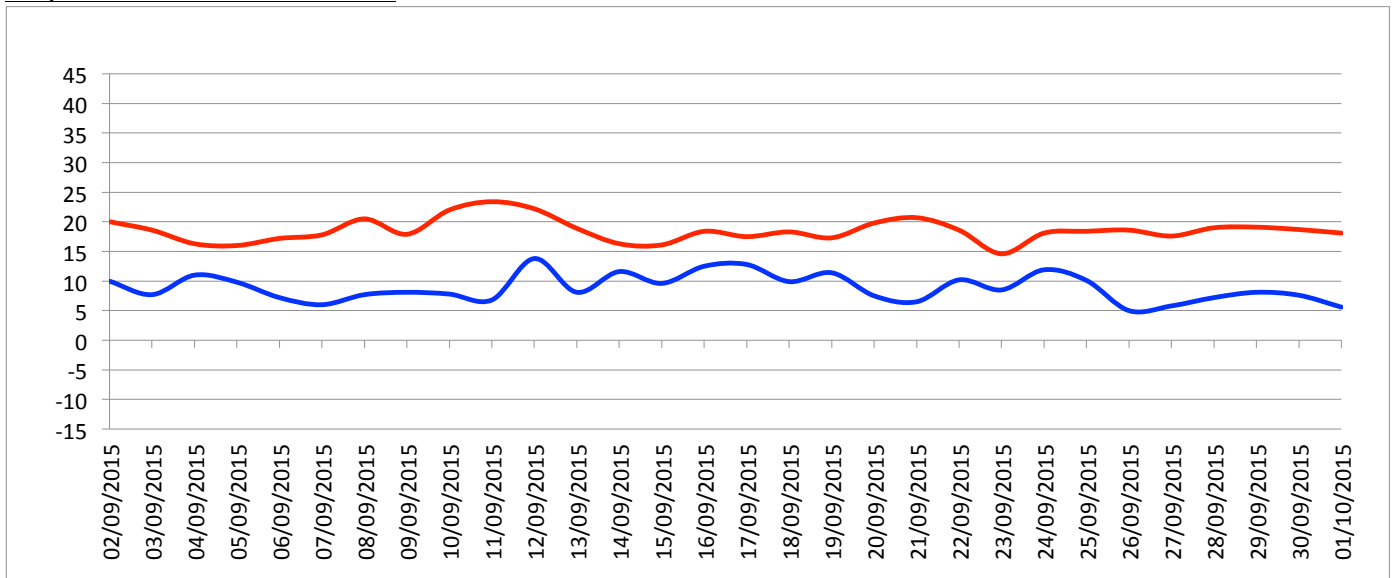

Graphiques

ANNEE: 2015
MOIS: Septembre

LIEU: Petiville (76330)
Propriétaire: Thomas LENHARDT

Pression atmosphérique

Températures minimales et maximales

Pluviométrie