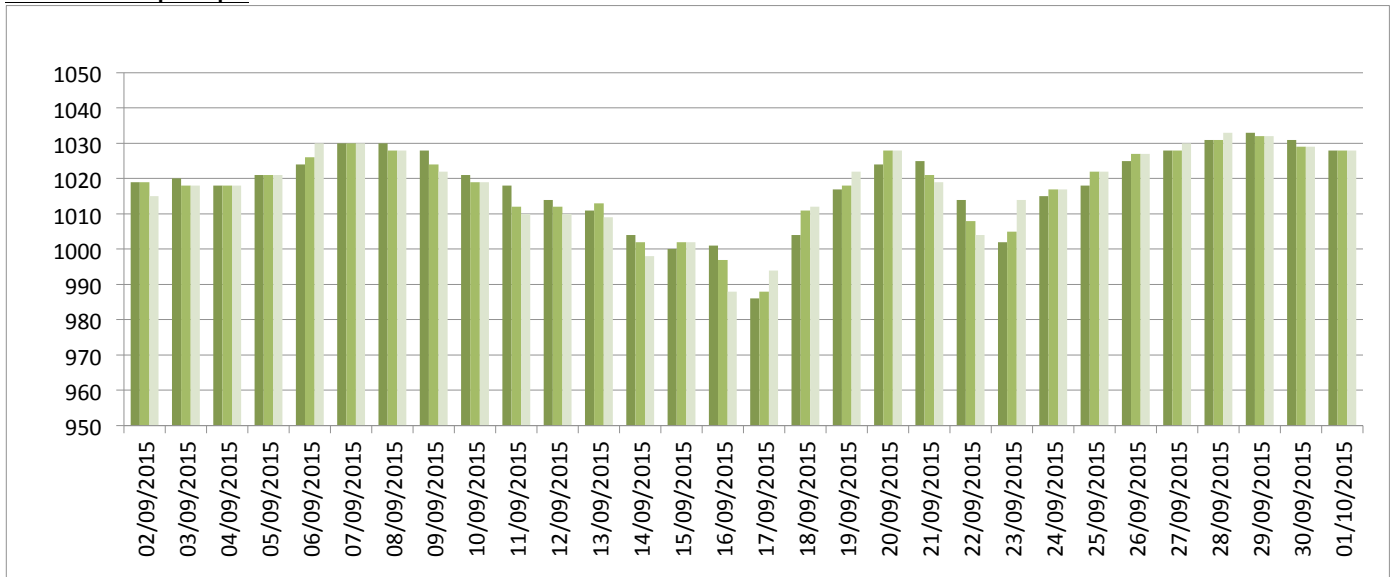

Graphiques

ANNEE: 2015
MOIS: Septembre

LIEU: Petiville (76330)
Propriétaire: Thomas LENHARDT

Pression atmosphérique

Températures minimales et maximales

Pluviométrie