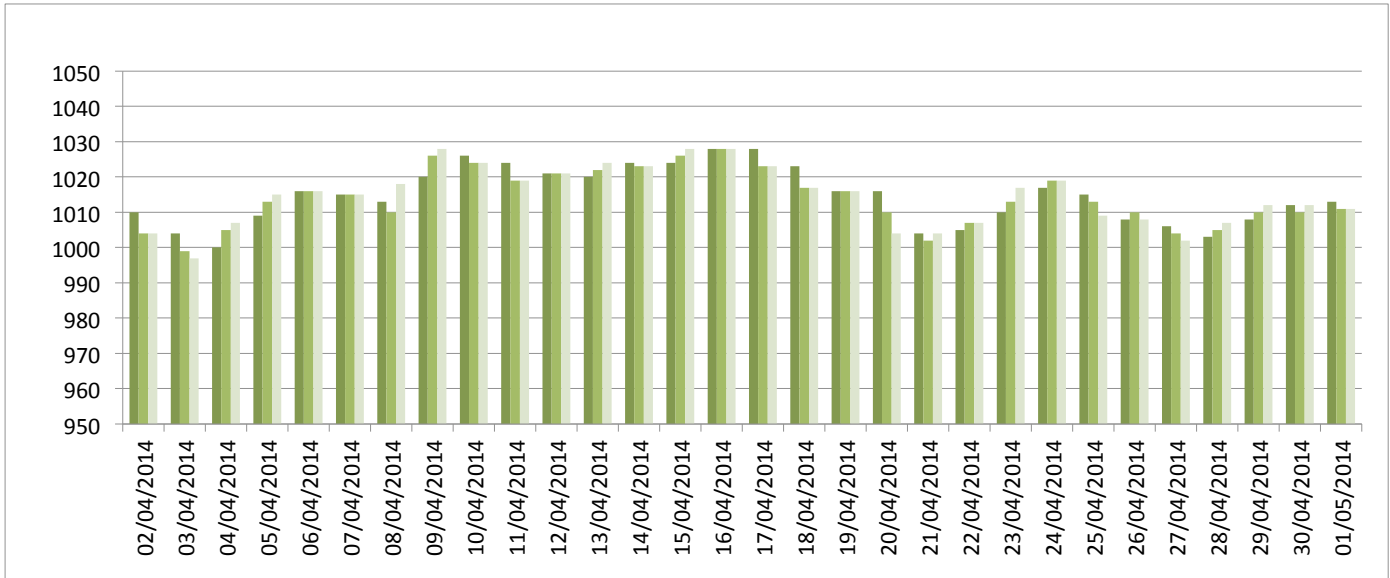

Graphiques

ANNEE: 2014

MOIS: Avril

LIEU: Petiville (76330)

Propriétaire: Thomas LENHARDT

Pression atmosphérique

Températures minimales et maximales

Pluviométrie