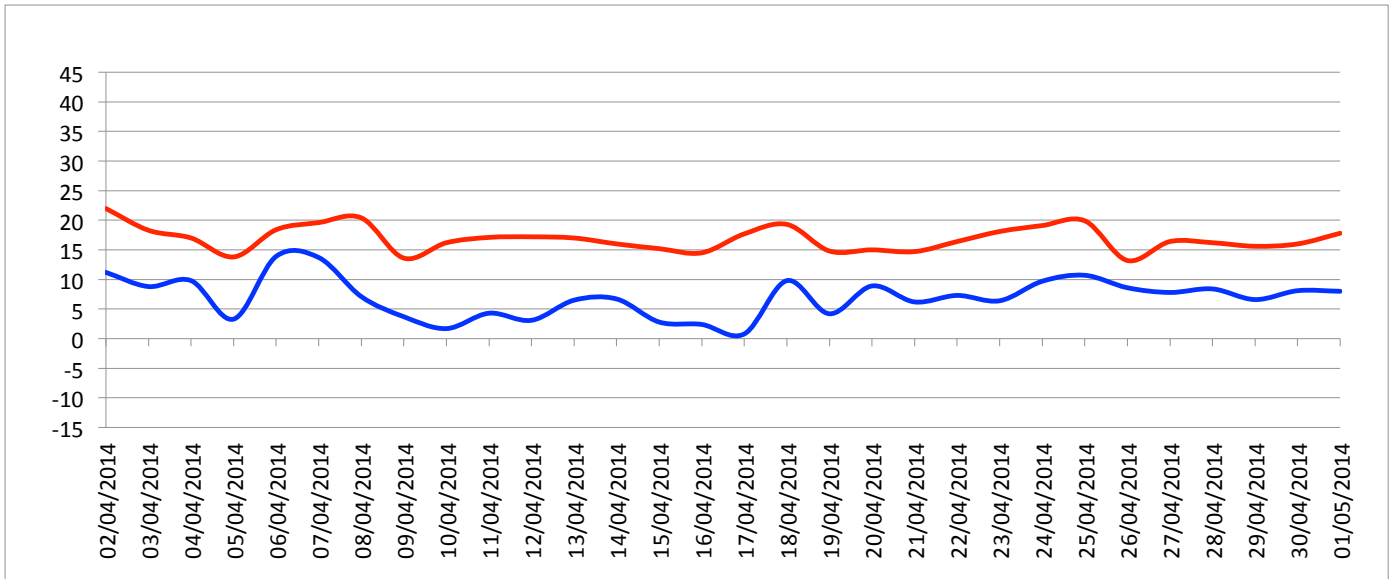

Graphiques

ANNEE: 2014

MOIS: Avril

LIEU: Petiville (76330)

Propriétaire: Thomas LENHARDT

Pression atmosphérique

Températures minimales et maximales

Pluviométrie